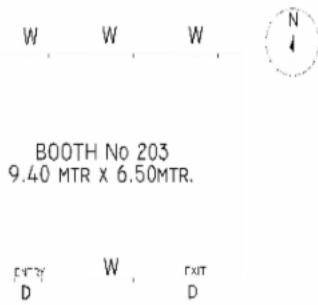

নির্বাচক নিবন্ধন আধিকারিকের স্বাক্ষর

Nazri Naksha

Google Map View

Polling Station Building Front View

Polling Station Front View

Cad View

Key MAP View

বিধানসভা নির্বাচনক্ষেত্রের নং, নাম : 1-মেখলিগঞ্জ
ভাগ নং, নাম : 1-অন্দরন কুচলিবাড়ী, পূর্ব পাড়া