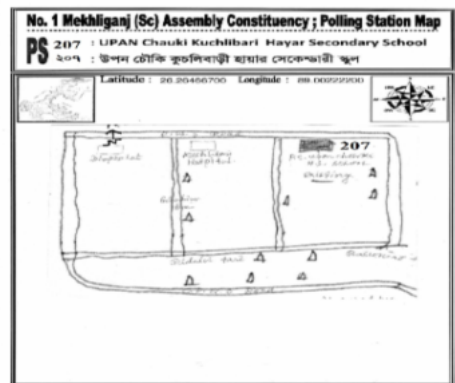

নির্বাচক নিবন্ধন আধিকারিকের স্বাক্ষর

Nazri Naksha

Google Map View

Polling Station Building Front View

Polling Station Front View

Cad View

Key MAP View

বিধানসভা নির্বাচনক্ষেত্রের নং, নাম : 1-মেখলিগঞ্জ
ভাগ নং, নাম : 1-বাজেজমা কুচলিবাড়ী, পূর্ব