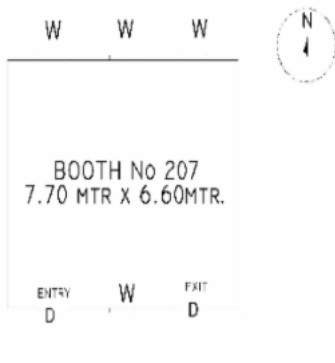

নির্বাচক নিবন্ধন আধিকারিকের স্বাক্ষর

Nazri Naksha

Google Map View

Polling Station Building Front View

Polling Station Front View

Cad View

Key MAP View

বিধানসভা নির্বাচনক্ষেত্রের নং, নাম : 1-মেখলিগঞ্জ
ভাগ নং, নাম : 1-বাজেজমা কুচলিবাড়ী, পূর্ব