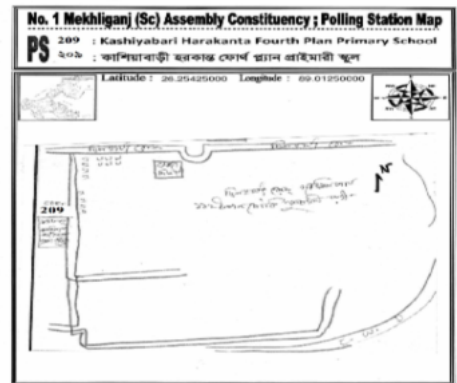

নির্বাচক নিবন্ধন আধিকারিকের স্বাক্ষর

Nazri Naksha

Google Map View

Polling Station Building Front View

Polling Station Front View

Cad View

Key MAP View

বিধানসভা নির্বাচনক্ষেত্রের নং, নাম : 1-মেখলিগঞ্জ
ভাগ নং, নাম : 1-উপনচৌকী কুচলিবাড়ী