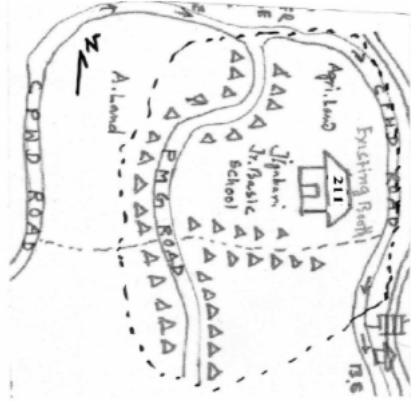

Nazri Naksha