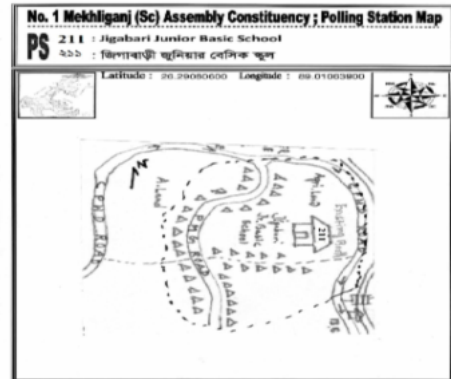

Key MAP View