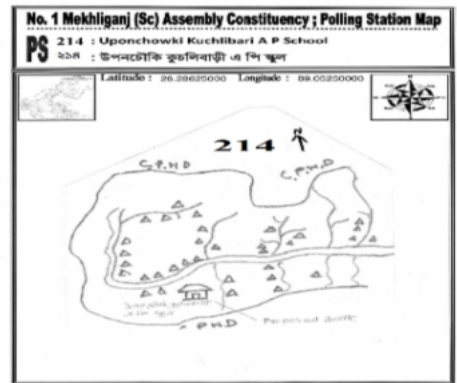

নির্বাচক নিবন্ধন আধিকারিকের স্বাক্ষর

Nazri Naksha

Google Map View

Polling Station Building Front View

Polling Station Front View

Cad View

Key MAP View

বিধানসভা নির্বাচনক্ষেত্রের নং, নাম : 1-মেখলিগঞ্জ
ভাগ নং, নাম : 1-পূর্ব উপনৌকী কুচলিবাড়ী