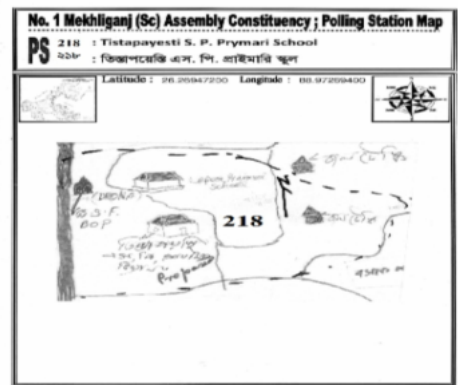

Key MAP View