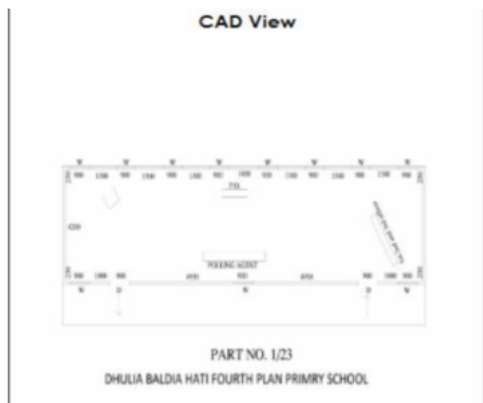

নির্বাচক নিবন্ধন আধিকারিকের স্বাক্ষর

Nazri Naksha

Google Map View

Polling Station Building Front View

Polling Station Front View

Cad View

Key MAP View

বিধানসভা নির্বাচনক্ষেত্রের নং, নাম : 1-মেখলিগঞ্জ
ভাগ নং, নাম : 1-পূর্ব ধুলিয়া বলদিয়াহাটি, পূর্ব পাড়া