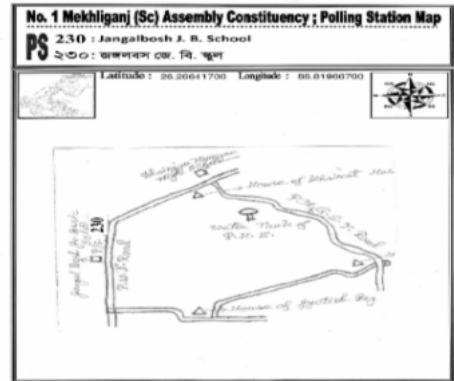

নির্বাচক নিবন্ধন আধিকারিকের স্বাক্ষর

Nazri Naksha

Google Map View

Polling Station Building Front View

Polling Station Front View

Cad View

Key MAP View

1 নাম : মমিনা খাতুন স্বামীর নাম: মসিয়ার রহমান বাড়ির নং : n0180 বয়স : 41 লিঙ্গ : মহিলা	HJK2469898 ফটো উপলব্ধ	2 নাম : লাভলী বেগম স্বামীর নাম: মমিনুল হক বাড়ির নং : n0052 বয়স : 34 লিঙ্গ : মহিলা	NEV1565530 ফটো উপলব্ধ	3 নাম : পারভিন সরকার স্বামীর নাম: আলোফ বাড়ির নং : n0049 বয়স : 32 লিঙ্গ : মহিলা	NEV1657196 ফটো উপলব্ধ
4 নাম : মহঃ আলম সরকার পিতার নাম: মহঃ শান্তিয়া সরকার বাড়ির নং : n0049 বয়স : 41 লিঙ্গ : পুরুষ	NEV1664499 ফটো উপলব্ধ	5 নাম : জাহেদারা খাতুন পিতার নাম: দুলাল মহঃ বাড়ির নং : n0153 বয়স : 36 লিঙ্গ : মহিলা	NEV1749647 ফটো উপলব্ধ	6 নাম : মোহাম্মদ বাবুল পিতার নাম: আমির উদ্দিন বাড়ির নং : n0014 বয়স : 58 লিঙ্গ : পুরুষ	NEV2238137 ফটো উপলব্ধ
7 নাম : জাহেরা বেগম স্বামীর নাম: মহঃ ফজলে বাড়ির নং : n0010 বয়স : 77 লিঙ্গ : মহিলা	WB/03/001/618243 ফটো উপলব্ধ	8 নাম : মহশান্তিয়া পিতার নাম: মহঃ নবীরউদ্দীন বাড়ির নং : n0049 বয়স : 67 লিঙ্গ : পুরুষ	WB/03/001/618244 ফটো উপলব্ধ	9 নাম : মমিদুল মহম্মদ পিতার নাম: আলম মহম্মদ বাড়ির নং : 0160 বয়স : 34 লিঙ্গ : পুরুষ	NEV2101327 ফটো উপলব্ধ
10 নাম : ফিরদুসি বেগম স্বামীর নাম: বাপা মহম্মদ বাড়ির নং : এন0011 বয়স : 29 লিঙ্গ : মহিলা	NEV2494763 ফটো উপলব্ধ	11 নাম : মহঃ মকসেদুল হক সরকার পিতার নাম: মহঃ মজিবর রহমান সরকার বাড়ির নং : n0224 বয়স : 32 লিঙ্গ : পুরুষ	NEV1469071 ফটো উপলব্ধ	12 নাম : জাহেদারা বেগম পিতার নাম: বাবুল মহঃ বাড়ির নং : এন0014 বয়স : 24 লিঙ্গ : মহিলা	NEV2358364 ফটো উপলব্ধ
13 নাম : মফিজার রহমান পিতার নাম: মহম্মদ জয়নলে রহমান বাড়ির নং : n0181 বয়স : 41 লিঙ্গ : পুরুষ	HJK2469906 ফটো উপলব্ধ	14 নাম : বাপি রহমান পিতার নাম: মফিজার রহমান বাড়ির নং : এন018 বয়স : 21 লিঙ্গ : পুরুষ	NEV2605095 ফটো উপলব্ধ	15 নাম : বাবুল সরকার পিতার নাম: আমছারুল সরকার বাড়ির নং : n0152 বয়স : 30 লিঙ্গ : পুরুষ	NEV1760750 ফটো উপলব্ধ
16 নাম : মামন মহম্মদ পিতার নাম: বাবুল মহঃ বাড়ির নং : এন 0045 বয়স : 29 লিঙ্গ : পুরুষ	NEV2130953 ফটো উপলব্ধ	17 নাম : চম্পা রায় স্বামীর নাম: দীনদয়াল রায় বাড়ির নং : n0162 বয়স : 51 লিঙ্গ : মহিলা	NEV2252906 ফটো উপলব্ধ	18 নাম : শেফালী খাতুন স্বামীর নাম: মমিনুল হক বাড়ির নং : 0160 বয়স : 34 লিঙ্গ : মহিলা	NEV2101335 ফটো উপলব্ধ
19 নাম : লিপিকা রায় মায়ের নাম: শ্রী শ্রীদয় রায় বাড়ির নং : এন0162 বয়স : 27 লিঙ্গ : মহিলা	NEV2103216 ফটো উপলব্ধ	20 নাম : রুপসানা সরকার স্বামীর নাম: নজরুল ইসলাম বাড়ির নং : n0145 বয়স : 34 লিঙ্গ : মহিলা	NEV1749613 ফটো উপলব্ধ	21 নাম : মমিনুল হক পিতার নাম: মমিনা বেগম বাড়ির নং : n0052 বয়স : 40 লিঙ্গ : পুরুষ	NEV0982900 ফটো উপলব্ধ
22 নাম : জ্যোৎস্না খাতুন স্বামীর নাম: বাবুল বাড়ির নং : n0045 বয়স : 43 লিঙ্গ : মহিলা	HJK2369791 ফটো উপলব্ধ	23 নাম : মোছাঃ তফিজুল খাতুন স্বামীর নাম: মইনুবাচ্চাউ বাড়ির নং : এন0144 বয়স : 43 লিঙ্গ : মহিলা	HJK2369783 ফটো উপলব্ধ	24 নাম : রাকিব সরকার মায়ের নাম: আমছারুল সরকার বাড়ির নং : এন 0143 বয়স : 27 লিঙ্গ : পুরুষ	NEV2130938 ফটো উপলব্ধ
25 নাম : মনোয়ারা খাতুন স্বামীর নাম: নাজির হোসেন বাড়ির নং : n0004 বয়স : 54 লিঙ্গ : মহিলা	HJK1557297 ফটো উপলব্ধ	26 নাম : হাবুল মহম্মদ পিতার নাম: জয়রুল হক বাড়ির নং : n0012 বয়স : 38 লিঙ্গ : পুরুষ	NEV0982447 ফটো উপলব্ধ	27 নাম : রশীদুল হক পিতার নাম: ফজলে হক বাড়ির নং : n0010 বয়স : 34 লিঙ্গ : পুরুষ	NEV1359975 ফটো উপলব্ধ
28 নাম : জীবন রায় পিতার নাম: দীনদয়াল রায় বাড়ির নং : n0162 বয়স : 29 লিঙ্গ : পুরুষ	NEV1760743 ফটো উপলব্ধ	29 নাম : বাবলী সরকার পিতার নাম: আমছারুল সরকার বাড়ির নং : n0152 বয়স : 30 লিঙ্গ : মহিলা	NEV1760768 ফটো উপলব্ধ	30 নাম : রাশেদ সরকার পিতার নাম: জসিরুল সরকার বাড়ির নং : n0143 বয়স : 29 লিঙ্গ : পুরুষ	NEV1760776 ফটো উপলব্ধ