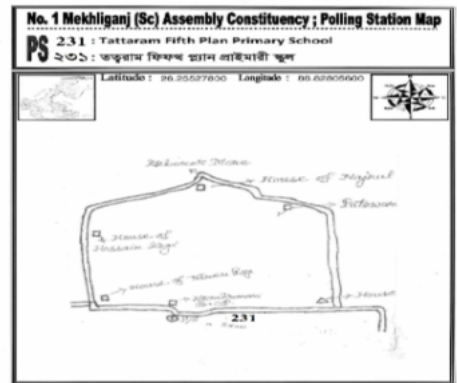

## নির্বাচক তালিকা 2026 S25 পশ্চিমবঙ্গ

বিধানসভা নির্বাচনক্ষেত্রের নং, নাম ও সংরক্ষণের স্থিতি : 1 - মেখলিগঞ্জ (তপশীলি জাতি)		অংশ নং : 235							
বিধানসভা নির্বাচনক্ষেত্রটি যে লোকসভা নির্বাচনক্ষেত্রের / ক্ষেত্রসমূহের অন্তর্ভুক্ত তার নং, নাম ও সংরক্ষণ স্থিতি : 3 - জলপাইগুড়ি (তপশীলি জাতি)									
1. সংশোধনের পূর্ণ বিবরণ									
সংশোধনের বৎসর :	2026	নির্বাচক তালিকার পরিচিতি :							
ভিত্তি তারিখ :	01-01-2026	বিশেষ নিবিড় সংশোধনী ২০২৬-এর চূড়ান্ত ভোটার তালিকা							
সংশোধনের প্রকৃতি :	বিশেষ নিবিড় সংশোধনী 2026								
প্রকাশনার তারিখ :	28-02-2026								
2. অংশ ও নির্বাচনী এলাকার পূর্ণ বিবরণ :									
অংশের ভাগ নং ও নাম :									
1-হেমকুমারী (দক্ষিণ অংশ)		প্রধান শহর/গ্রাম : হেমকুমারী ওয়ার্ড : থানা : হলদিবাড়ী গ্রাম পঞ্চায়েত : হেমকুমারী ব্লক : হলদিবাড়ী মহকুমা : মেখলীগঞ্জ জেলা : কুচবিহার পিন : 735122							
2-তত্বরাম (উত্তর অংশ)									
3. ভোট গ্রহন কেন্দ্রের পূর্ণ বিবরণ :									
ভোট গ্রহন কেন্দ্রের নং, নাম :						ভোট গ্রহন কেন্দ্রের শ্রেণী :		গ্রামীণ	
235 - তত্বরাম ফিফথ প্ল্যান প্রাইমারী স্কুল						এই অংশে সহায়ক ভোটগ্রহন কেন্দ্রের সংখ্যা		0	
ভোট গ্রহন কেন্দ্রের ঠিকানা :						:			
তত্বরাম ফিফথ প্ল্যান প্রাইমারী স্কুল, জঙ্গলবস									
4. নির্বাচকের সংখ্যা :									
প্রথম ক্রমিক নং	শেষ ক্রমিক নং	মোট সংখ্যা							
		পুরুষ	মহিলা	তৃতীয় লিঙ্গ	মোট				
1	690	366	324	0	690				

নির্বাচক নিবন্ধন আধিকারিকের স্বাক্ষর

Nazri Naksha

Google Map View

Polling Station Building Front View

Polling Station Front View

Cad View

Key MAP View

বিধানসভা নির্বাচনক্ষেত্রের নং, নাম : 1-মেখলিগঞ্জ  
ভাগ নং, নাম : 1-হেমকুমারী (দক্ষিণ অংশ)