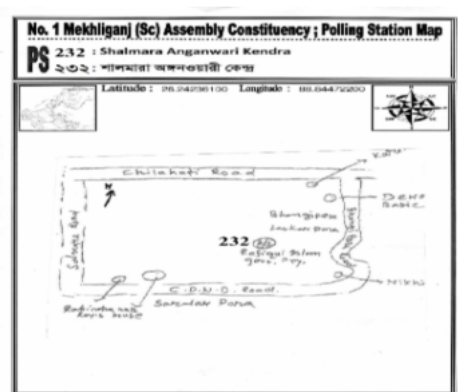

নির্বাচক নিবন্ধন আধিকারিকের স্বাক্ষর

Nazri Naksha

Google Map View

Polling Station Building Front View

Polling Station Front View

Cad View

Key MAP View

1 নাম : লাকি সরকার পিতার নাম : রফিকুল হক সরকার বাড়ির নং : এন0017 বয়স : 26 লিঙ্গ : মহিলা	NEV2131852 ফটো উপলব্ধ	2 নাম : তহমিনা বেগম স্বামীর নাম : রফিকুল হক সরকার বাড়ির নং : n0058 বয়স : 43 লিঙ্গ : মহিলা	NEV1360510 ফটো উপলব্ধ	3 নাম : নারজিনা খাতুন সরকার স্বামীর নাম : রফিকুল হক সরকার বাড়ির নং : n0058 বয়স : 41 লিঙ্গ : মহিলা	NEV1151877 ফটো উপলব্ধ
4 নাম : ময়নুল হক সরকার পিতার নাম : আফাজুদ্দিন সরকার বাড়ির নং : n0060 বয়স : 59 লিঙ্গ : পুরুষ	WB/03/001/621496 ফটো উপলব্ধ	5 নাম : আবু তালেব সিদ্দিক পিতার নাম : আবু তালেব হক সরকার বাড়ির নং : এন0087 বয়স : 27 লিঙ্গ : পুরুষ	NEV2450286 ফটো উপলব্ধ	6 নাম : ইয়াসিন সরকার পিতার নাম : সুইয়াদ আলি বাড়ির নং : এন0086 বয়স : 23 লিঙ্গ : পুরুষ	NEV2450195 ফটো উপলব্ধ
7 নাম : পিংকি বেগম স্বামীর নাম : জাকির হোসেন বাড়ির নং : 0013 বয়স : 33 লিঙ্গ : মহিলা	NGW1697317 ফটো উপলব্ধ	# 8 নাম : ফুলতি খাতুন স্বামীর নাম : জিয়াবুল হক সরকার বাড়ির নং : N0086 বয়স : 34 লিঙ্গ : মহিলা	NEV1466150 ফটো উপলব্ধ	9 নাম : মমিনা খাতুন স্বামীর নাম : সুইয়াদ আলি বাড়ির নং : এন0068 বয়স : 33 লিঙ্গ : মহিলা	NEV2131738 ফটো উপলব্ধ
10 নাম : ফিরোজা খাতুন স্বামীর নাম : আবুল কালাম হক সরকার বাড়ির নং : n0065 বয়স : 62 লিঙ্গ : মহিলা	NEV2622520 ফটো উপলব্ধ	11 নাম : শাহরিয়াহ হোসেন সরকার পিতার নাম : রফিকুল হক সরকার বাড়ির নং : এন0114 বয়স : 22 লিঙ্গ : পুরুষ	NEV2548816 ফটো উপলব্ধ	12 নাম : আসেকুর রহমান সরকার পিতার নাম : মকবুল সরকার বাড়ির নং : n0125 বয়স : 62 লিঙ্গ : পুরুষ	NEV2257186 ফটো উপলব্ধ
13 নাম : আলিউল হক সরকার পিতার নাম : এনামুল হক সরকার বাড়ির নং : n0059 বয়স : 39 লিঙ্গ : পুরুষ	HJK2596922 ফটো উপলব্ধ	14 নাম : কমলা খাতুন স্বামীর নাম : আনাবুল হক বাড়ির নং : এন0066 বয়স : 26 লিঙ্গ : মহিলা	NEV2143568 ফটো উপলব্ধ	15 নাম : সেরিনা খাতুন স্বামীর নাম : আনাবুল হোসেন বাড়ির নং : এন 0107 বয়স : 32 লিঙ্গ : মহিলা	NEV1538958 ফটো উপলব্ধ
16 নাম : আছমিরা সরকার পিতার নাম : আসেকুর রহমান সরকার বাড়ির নং : এন0126 বয়স : 22 লিঙ্গ : মহিলা	NEV2533347 ফটো উপলব্ধ	17 নাম : তারিকুল হক সরকার পিতার নাম : আফাজুদ্দিন বাড়ির নং : n0058 বয়স : 44 লিঙ্গ : পুরুষ	HJK2147387 ফটো উপলব্ধ	18 নাম : রসনারা সরকার স্বামীর নাম : আজিজুল হক সরকার বাড়ির নং : n0124 বয়স : 65 লিঙ্গ : মহিলা	NEV2259521 ফটো উপলব্ধ
19 নাম : ওয়াছেব আলী সরকার পিতার নাম : আজিজুর রহমান সরকার বাড়ির নং : n0121 বয়স : 50 লিঙ্গ : পুরুষ	WB/03/001/621972 ফটো উপলব্ধ	20 নাম : হামিদুল হক সরকার পিতার নাম : পড়মালী সরকার বাড়ির নং : n0122 বয়স : 41 লিঙ্গ : পুরুষ	HJK2147650 ফটো উপলব্ধ	21 নাম : রফিকুল হক সরকার পিতার নাম : আফাজুদ্দিন সরকার বাড়ির নং : n0058 বয়স : 54 লিঙ্গ : পুরুষ	WB/03/001/621163 ফটো উপলব্ধ
22 নাম : বিলকিচ খাতুন স্বামীর নাম : আবুল হক সরকার বাড়ির নং : এন 0123 বয়স : 34 লিঙ্গ : মহিলা	NEV2131605 ফটো উপলব্ধ	23 নাম : আহিমা সরকার স্বামীর নাম : আজিমুল হক সরকার বাড়ির নং : n0114 বয়স : 56 লিঙ্গ : মহিলা	NEV2228955 ফটো উপলব্ধ	24 নাম : মজিবুল হক পিতার নাম : আফাজুদ্দিন সরকার বাড়ির নং : n0058 বয়স : 33 লিঙ্গ : পুরুষ	NEV1566165 ফটো উপলব্ধ
25 নাম : আনজিনা খাতুন সরকার স্বামীর নাম : ময়নুল হক সরকার বাড়ির নং : n0060 বয়স : 44 লিঙ্গ : মহিলা	HJK2147395 ফটো উপলব্ধ	26 নাম : আমিনুল হক সরকার পিতার নাম : এনামুল হক সরকার বাড়ির নং : n0059 বয়স : 47 লিঙ্গ : পুরুষ	HJK1470798 ফটো উপলব্ধ	27 নাম : ছালেমা খাতুন পিতার নাম : আবুল হক সরকার বাড়ির নং : এন0087 বয়স : 23 লিঙ্গ : মহিলা	NEV2446250 ফটো উপলব্ধ
28 নাম : রাজিনা পারভীন পিতার নাম : আইজুল হক বাড়ির নং : এন0058 বয়স : 31 লিঙ্গ : মহিলা	TTV1933696 ফটো উপলব্ধ	29 নাম : আলীমা খাতুন সরকার স্বামীর নাম : হামিদুল হক সরকার বাড়ির নং : n0122 বয়স : 38 লিঙ্গ : মহিলা	NEV1043751 ফটো উপলব্ধ	30 নাম : বুলু হক পিতার নাম : আফাজ উদ্দিন হক বাড়ির নং : n0058 বয়স : 37 লিঙ্গ : পুরুষ	HJK2684751 ফটো উপলব্ধ