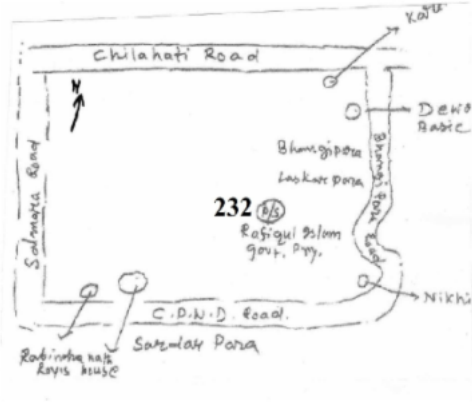

Nazri Naksha