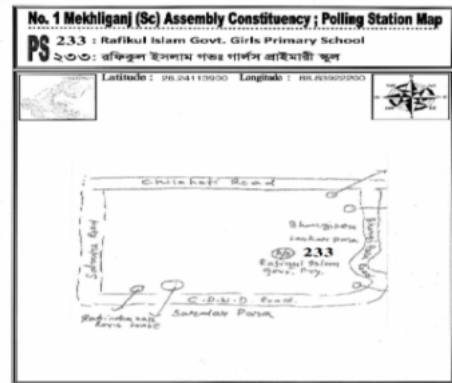

নির্বাচক নিবন্ধন আধিকারিকের স্বাক্ষর

Nazri Naksha

Google Map View

Polling Station Building Front View

Polling Station Front View

Cad View

Key MAP View

1 নাম : আব্দুল মজিদ সরকার পিতার নাম: আব্দুল গফার সরকার বাড়ির নং : n0055 বয়স : 72 লিঙ্গ : পুরুষ	NEV2489060 ফটো উপলব্ধ	2 নাম : হাসিনা খাতুন পিতার নাম: মহঃ মহাবুল বাড়ির নং : এন0111 বয়স : 31 লিঙ্গ : মহিলা	NEV1520584 ফটো উপলব্ধ	3 নাম : আশেকুর রহমান সরকার পিতার নাম: মোঃ রেফাৎ সরকার বাড়ির নং : n0083 বয়স : 38 লিঙ্গ : পুরুষ	HJK2597524 ফটো উপলব্ধ
4 নাম : আসরাফুল আলম পিতার নাম: এসলাম হক বাড়ির নং : এন0117 বয়স : 28 লিঙ্গ : পুরুষ	NEV2198067 ফটো উপলব্ধ	5 নাম : তফিকা বেগম স্বামীর নাম: আব্দুল রহমান বাড়ির নং : এন0108 বয়স : 35 লিঙ্গ : মহিলা	TQF1656347 ফটো উপলব্ধ	6 নাম : আফিজুল হক পিতার নাম: মোঃ মাদিন সরকার বাড়ির নং : n0081 বয়স : 37 লিঙ্গ : পুরুষ	NEV1152164 ফটো উপলব্ধ
7 নাম : ফিরোজা খাতুন পিতার নাম: ফজল হক সরকার বাড়ির নং : এন0107 বয়স : 22 লিঙ্গ : মহিলা	NEV2493013 ফটো উপলব্ধ	8 নাম : সাবু হক সরকার পিতার নাম: আব্দুল সরকার বাড়ির নং : এন0107 বয়স : 23 লিঙ্গ : পুরুষ	NEV2493120 ফটো উপলব্ধ	9 নাম : সফিউল হক সরকার পিতার নাম: আব্দুল সামাত সরকার বাড়ির নং : n0109 বয়স : 45 লিঙ্গ : পুরুষ	HJK1495811 ফটো উপলব্ধ
10 নাম : সামিউল ইসলাম সরকার পিতার নাম: পমিরদ্দিন সরকার বাড়ির নং : n0057 বয়স : 52 লিঙ্গ : পুরুষ	NEV2476513 ফটো উপলব্ধ	11 নাম : রাশেদ সরকার পিতার নাম: আব্দুল হানিফ সরকার বাড়ির নং : n0055 বয়স : 36 লিঙ্গ : পুরুষ	NEV1152453 ফটো উপলব্ধ	12 নাম : সহিদার সরকার পিতার নাম: কামরুল সরকার বাড়ির নং : এন0101 বয়স : 27 লিঙ্গ : পুরুষ	NEV2398089 ফটো উপলব্ধ
13 নাম : হুমায়ুন সরকার পিতার নাম: মহাবুল হক সরকার বাড়ির নং : 0089 বয়স : 28 লিঙ্গ : পুরুষ	NEV2055903 ফটো উপলব্ধ	14 নাম : নূর ইসলাম সরকার পিতার নাম: পমিরদ্দিন সরকার বাড়ির নং : n0057 বয়স : 63 লিঙ্গ : পুরুষ	NEV2218451 ফটো উপলব্ধ	15 নাম : সহিদা সরকার স্বামীর নাম: নূর ইসলাম সরকার বাড়ির নং : n0057 বয়স : 53 লিঙ্গ : মহিলা	HJK1470533 ফটো উপলব্ধ
16 নাম : মোমিনুল হক সরকার পিতার নাম: মহাবুল হক সরকার বাড়ির নং : এন0089 বয়স : 26 লিঙ্গ : পুরুষ	NEV2433282 ফটো উপলব্ধ	17 নাম : আমিনার সরকার পিতার নাম: আফিজুল হক সরকার বাড়ির নং : এন0120 বয়স : 33 লিঙ্গ : পুরুষ	NEV2055937 ফটো উপলব্ধ	18 নাম : রোহিত সরকার পিতার নাম: আব্দুল হানিফ সরকার বাড়ির নং : এন0055 বয়স : 22 লিঙ্গ : পুরুষ	NEV2494615 ফটো উপলব্ধ
19 নাম : সবিনা খাতুন স্বামীর নাম: আলিমুল হক সরকার বাড়ির নং : এন0088 বয়স : 27 লিঙ্গ : মহিলা	NEV2132108 ফটো উপলব্ধ	20 নাম : দুলাল সরকার পিতার নাম: তমিজার সরকার বাড়ির নং : এন0080 বয়স : 27 লিঙ্গ : পুরুষ	NEV2414142 ফটো উপলব্ধ	21 নাম : তমিজার সরকার পিতার নাম: সাকিমদ্দিন সরকার বাড়ির নং : n0080 বয়স : 57 লিঙ্গ : পুরুষ	NEV2291276 ফটো উপলব্ধ
22 নাম : নূরজাহান সরকার স্বামীর নাম: আব্দুল হক সরকার বাড়ির নং : n0089 বয়স : 57 লিঙ্গ : মহিলা	NEV2239655 ফটো উপলব্ধ	23 নাম : হালিমা খাতুন স্বামীর নাম: আব্দুল সপ্তাহর জামান বাড়ির নং : n0055 বয়স : 33 লিঙ্গ : মহিলা	NEV1658061 ফটো উপলব্ধ	24 নাম : আব্দুল আলিম সরকার পিতার নাম: আব্দুল মজিদ সরকার বাড়ির নং : n0055 বয়স : 37 লিঙ্গ : পুরুষ	NEV1283357 ফটো উপলব্ধ
25 নাম : রেজিনা খাতুন স্বামীর নাম: লাকি সরকার বাড়ির নং : এন0051 বয়স : 34 লিঙ্গ : মহিলা	NEV1465418 ফটো উপলব্ধ	26 নাম : আনোয়ারা বেগম সরকার স্বামীর নাম: রবিউল ইসলাম সরকার বাড়ির নং : n0109 বয়স : 48 লিঙ্গ : মহিলা	HJK2147429 ফটো উপলব্ধ	27 নাম : লিপি খাতুন পিতার নাম: নূর ইসলাম সরকার বাড়ির নং : এন0080 বয়স : 24 লিঙ্গ : মহিলা	NEV2397461 ফটো উপলব্ধ
28 নাম : মহাসিনা বানু স্বামীর নাম: আমিনর সরকার বাড়ির নং : এন0120 বয়স : 26 লিঙ্গ : মহিলা	NEV2440394 ফটো উপলব্ধ	29 নাম : রুবি সরকার পিতার নাম: আমিনুল সরকার বাড়ির নং : এন0087 বয়স : 22 লিঙ্গ : মহিলা	NEV2500973 ফটো উপলব্ধ	30 নাম : আজিমুল হক সরকার পিতার নাম: নূরুল হক সরকার বাড়ির নং : n0107 বয়স : 44 লিঙ্গ : পুরুষ	HJK2147627 ফটো উপলব্ধ