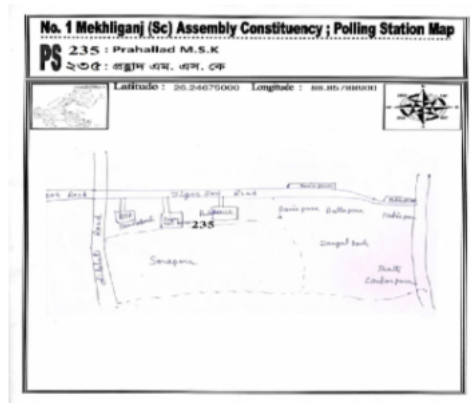

নির্বাচক নিবন্ধন আধিকারিকের স্বাক্ষর

Nazri Naksha

Google Map View

Polling Station Building Front View

Polling Station Front View

Cad View

Key MAP View

বিধানসভা নির্বাচনক্ষেত্রের নং, নাম : 1-মেখলিগঞ্জ  
ভাগ নং, নাম : 1-হেমকুমারী (পশ্চিম অংশ)