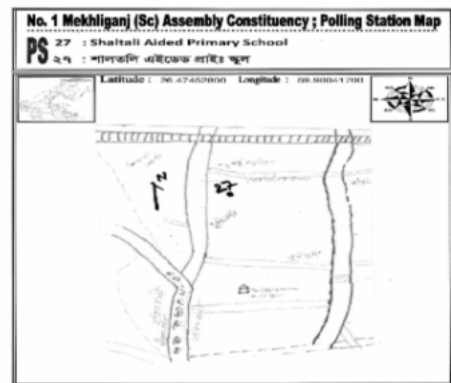

নির্বাচক নিবন্ধন আধিকারিকের স্বাক্ষর

Nazri Naksha

Google Map View

Polling Station Building Front View

Polling Station Front View

Cad View

Key MAP View

1 নাম : মহঃ মকবুল হোসেন পিতার নাম : মোঃ কছিমদ্দিন বাড়ির নং : n0179 বয়স : 60 লিঙ্গ : পুরুষ	NEV2285948 ফটো উপলব্ধ	2 নাম : নুরজামাল আলি পিতার নাম : মহঃ বাসরুদ্দীন বাড়ির নং : এন0179 বয়স : 30 লিঙ্গ : পুরুষ	NEV2179943 ফটো উপলব্ধ	3 নাম : আনজিনা বেগম স্বামীর নাম : মোঃ মকবুল হোসেন বাড়ির নং : n0099 বয়স : 27 লিঙ্গ : মহিলা	NEV2122828 ফটো উপলব্ধ
4 নাম : শেফালী বেগম স্বামীর নাম : রাখীবুল হোসেন বাড়ির নং : 179 বয়স : 23 লিঙ্গ : মহিলা	NEV2525293 ফটো উপলব্ধ	5 নাম : বিবি নুরজাহান স্বামীর নাম : বাসরুদ্দীন মহঃ বাড়ির নং : n0179 বয়স : 57 লিঙ্গ : মহিলা	WB/03/001/186541 ফটো উপলব্ধ	6 নাম : রাখীবুল হোসেন পিতার নাম : মকবুল হোসেন বাড়ির নং : n0179 বয়স : 29 লিঙ্গ : পুরুষ	NEV1676170 ফটো উপলব্ধ
7 নাম : তহিমা বিবি স্বামীর নাম : জেলদার মহঃ বাড়ির নং : n0179 বয়স : 45 লিঙ্গ : মহিলা	HJK1486018 ফটো উপলব্ধ	8 নাম : মহঃ হাসরুদ্দীন পিতার নাম : হালিম মহঃ বাড়ির নং : n0179 বয়স : 72 লিঙ্গ : পুরুষ	WB/03/001/186215 ফটো উপলব্ধ	9 নাম : মহঃ বাসরুদ্দীন পিতার নাম : হালিম মহঃ বাড়ির নং : n0179 বয়স : 67 লিঙ্গ : পুরুষ	WB/03/001/186091 ফটো উপলব্ধ
10 নাম : মহঃ জরুরদ্দিন পিতার নাম : মহঃ জরুর মহঃ বাড়ির নং : n0099 বয়স : 62 লিঙ্গ : পুরুষ	NEV1187475 ফটো উপলব্ধ	11 নাম : ফতেমা বিবি স্বামীর নাম : মহঃ মকবুল হোসেন বাড়ির নং : n0179 বয়স : 50 লিঙ্গ : মহিলা	WB/03/001/183272 ফটো উপলব্ধ	12 নাম : মোঃ মকবুল হোসেন পিতার নাম : হাজরুদ্দিন বাড়ির নং : n0099 বয়স : 34 লিঙ্গ : পুরুষ	NEV1361583 ফটো উপলব্ধ
13 নাম : জেলদার মহঃ পিতার নাম : বাহির মহঃ বাড়ির নং : n0179 বয়স : 52 লিঙ্গ : পুরুষ	WB/03/001/183500 ফটো উপলব্ধ	14 নাম : নুর বেগম স্বামীর নাম : নুর ছালাম হোসেন বাড়ির নং : n0179 বয়স : 31 লিঙ্গ : মহিলা	NEV1590082 ফটো উপলব্ধ	15 নাম : বিবি আনোয়ারা স্বামীর নাম : হাসরুদ্দীন মহঃ বাড়ির নং : n0179 বয়স : 64 লিঙ্গ : মহিলা	WB/03/001/186430 ফটো উপলব্ধ
16 নাম : বিবি মসনা স্বামীর নাম : হাজরুদ্দিন মহঃ বাড়ির নং : n0100 বয়স : 59 লিঙ্গ : মহিলা	NEV1187483 ফটো উপলব্ধ	17 নাম : নুর ছালাম হোসেন পিতার নাম : বাহির মহঃ বাড়ির নং : n0179 বয়স : 37 লিঙ্গ : পুরুষ	HJK2625424 ফটো উপলব্ধ	18 নাম : অন্নদা অধিকারী স্বামীর নাম : সদাকান্ত অধিকারী বাড়ির নং : n0182 বয়স : 59 লিঙ্গ : মহিলা	WB/03/001/186597 ফটো উপলব্ধ
19 নাম : স্বপন অধিকারী পিতার নাম : সদাকান্ত অধিকারী বাড়ির নং : n0182 বয়স : 35 লিঙ্গ : পুরুষ	NEV1188283 ফটো উপলব্ধ	20 নাম : সদাকান্ত অধিকারী পিতার নাম : চিত্তমোহন অধিকারী বাড়ির নং : n0182 বয়স : 67 লিঙ্গ : পুরুষ	WB/03/001/186538 ফটো উপলব্ধ	21 নাম : বীনা অধিকারী স্বামীর নাম : নগেন অধিকারী বাড়ির নং : n0015 বয়স : 45 লিঙ্গ : মহিলা	HJK2039105 ফটো উপলব্ধ
22 নাম : রতন অধিকারী পিতার নাম : সদাকান্ত অধিকারী বাড়ির নং : এন01৮২ বয়স : 40 লিঙ্গ : পুরুষ	NEV2180099 ফটো উপলব্ধ	23 নাম : সুমতি অধিকারী(বর্মণ) স্বামীর নাম : পদ্মনাথ বর্মণ বাড়ির নং : n0272 বয়স : 37 লিঙ্গ : মহিলা	HJK2625333 ফটো উপলব্ধ	24 নাম : মোঃ রমজান আলী পিতার নাম : মোঃ বাসরুদ্দিন বাড়ির নং : n0319 বয়স : 34 লিঙ্গ : পুরুষ	NEV1659002 ফটো উপলব্ধ
25 নাম : লাজিনা খাতুন স্বামীর নাম : রাখীবুল হোসেন বাড়ির নং : 25 পবেস্তা বয়স : 27 লিঙ্গ : মহিলা	NEV2479764 ফটো উপলব্ধ	26 নাম : মন্দিরা গোস্বামী স্বামীর নাম : তাপস গোস্বামী বাড়ির নং : n0183 বয়স : 26 লিঙ্গ : মহিলা	NEV2321974 ফটো উপলব্ধ	27 নাম : বিথি গোস্বামী মায়ের নাম : রনু গোস্বামী বাড়ির নং : n0183 বয়স : 33 লিঙ্গ : মহিলা	NEV1483924 ফটো উপলব্ধ
28 নাম : তরুন গোস্বামী পিতার নাম : তিরকড়ি বাড়ির নং : n0076 বয়স : 42 লিঙ্গ : পুরুষ	HJK2402527 ফটো উপলব্ধ	29 নাম : রনু গোস্বামী স্বামীর নাম : তিরকড়ি গোস্বামী বাড়ির নং : n0183 বয়স : 62 লিঙ্গ : মহিলা	WB/03/001/186482 ফটো উপলব্ধ	30 নাম : সবিতা রায় পিতার নাম : গোবিন্দ রায় বাড়ির নং : এন0243 বয়স : 68 লিঙ্গ : মহিলা	NEV2616324 ফটো উপলব্ধ