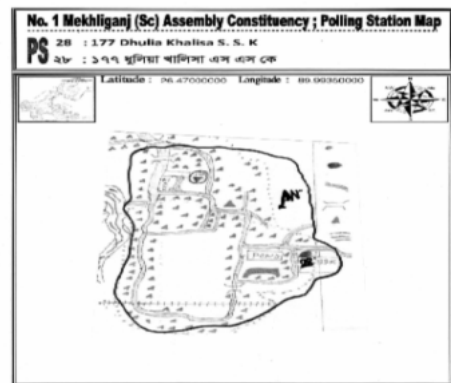

নির্বাচক নিবন্ধন আধিকারিকের স্বাক্ষর

Nazri Naksha

Google Map View

Polling Station Building Front View

Polling Station Front View

Cad View

Key MAP View

1 নাম : প্রিতম অধিকারী পিতার নাম: মহাদেব অধিকারী বাড়ির নং : n0068 বয়স : 25 লিঙ্গ : পুরুষ	NEV2305753 ফটো উপলব্ধ	2 নাম : বিনয় অধিকারী পিতার নাম: কিষিনাথ অধিকারী বাড়ির নং : n0072 বয়স : 25 লিঙ্গ : পুরুষ	NEV2324283 ফটো উপলব্ধ	3 নাম : নীলোমনী অধিকারী স্বামীর নাম: নিত্যানন্দ অধিকারী বাড়ির নং : n0207 বয়স : 59 লিঙ্গ : মহিলা	WB/03/001/186199 ফটো উপলব্ধ
4 নাম : রূপানন্দ অধিকারী পিতার নাম: নিত্যানন্দ অধিকারী বাড়ির নং : n0207 বয়স : 36 লিঙ্গ : পুরুষ	NEV1299320 ফটো উপলব্ধ	5 নাম : সঞ্জয় অধিকারী পিতার নাম: কিষিনাথ অধিকারী বাড়ির নং : 0072 বয়স : 28 লিঙ্গ : পুরুষ	NEV2008217 ফটো উপলব্ধ	Q 6 নাম : মনিবালা অধিকারী স্বামীর নাম: সোপাল অধিকারী বাড়ির নং : 0044 বয়স : 29 লিঙ্গ : মহিলা	NEV2008167 ফটো উপলব্ধ
7 নাম : তরুণ কুমার বিশ্বাস মায়ের নাম: রিনা বিশ্বাস বাড়ির নং : এন0050 বয়স : 26 লিঙ্গ : পুরুষ	NEV2394278 ফটো উপলব্ধ	8 নাম : ক্ষিতেন বর্মন মায়ের নাম: সমবালা বর্মন বাড়ির নং : n0210 বয়স : 30 লিঙ্গ : পুরুষ	NEV1590207 ফটো উপলব্ধ	9 নাম : পিন্টু বর্মন পিতার নাম: নারায়ণ বর্মন বাড়ির নং : n0209 বয়স : 34 লিঙ্গ : পুরুষ	NEV1299270 ফটো উপলব্ধ
10 নাম : নারায়ণ বর্মন পিতার নাম: মহেশ্বর বর্মন বাড়ির নং : n0209 বয়স : 57 লিঙ্গ : পুরুষ	WB/03/001/186153 ফটো উপলব্ধ	11 নাম : কাঞ্চন বর্মন পিতার নাম: অনিল বর্মন বাড়ির নং : n0209 বয়স : 38 লিঙ্গ : পুরুষ	NEV0112870 ফটো উপলব্ধ	12 নাম : অনিল বর্মন পিতার নাম: মহেশ্বর বর্মন বাড়ির নং : n0209 বয়স : 67 লিঙ্গ : পুরুষ	NEV2638708 ফটো উপলব্ধ
13 নাম : প্রসান্ত বর্মন পিতার নাম: রঞ্জিত বর্মন বাড়ির নং : এন0012 বয়স : 25 লিঙ্গ : পুরুষ	NEV2364685 ফটো উপলব্ধ	14 নাম : প্রভাত বর্মন পিতার নাম: মহেশ্বর বর্মন বাড়ির নং : n0209 বয়স : 59 লিঙ্গ : পুরুষ	WB/03/001/186144 ফটো উপলব্ধ	15 নাম : সুরেশ বর্মন পিতার নাম: হরেকচন বর্মন বাড়ির নং : n0183 বয়স : 64 লিঙ্গ : পুরুষ	WB/03/001/186353 ফটো উপলব্ধ
16 নাম : বাবলু বর্মন পিতার নাম: ফুতিমন বর্মন বাড়ির নং : n0163 বয়স : 39 লিঙ্গ : পুরুষ	HJK2530855 ফটো উপলব্ধ	17 নাম : সুন্দরী বর্মন স্বামীর নাম: ফুতিমন বর্মন বাড়ির নং : n0163 বয়স : 75 লিঙ্গ : মহিলা	WB/03/001/189162 ফটো উপলব্ধ	18 নাম : সবিতা বর্মন স্বামীর নাম: আনন্দ বর্মন বাড়ির নং : n0162 বয়স : 37 লিঙ্গ : মহিলা	NEV1187368 ফটো উপলব্ধ
19 নাম : খগেশ্বর বর্মন পিতার নাম: মনেশ্বর বর্মন বাড়ির নং : n0155 বয়স : 47 লিঙ্গ : পুরুষ	WB/03/001/228495 ফটো উপলব্ধ	20 নাম : মামুনী বর্মন স্বামীর নাম: কার্তিক বর্মন বাড়ির নং : n0001 বয়স : 37 লিঙ্গ : মহিলা	NEV1187699 ফটো উপলব্ধ	21 নাম : বিষ্ণু বর্মন পিতার নাম: রংনাথ বর্মন বাড়ির নং : n0169 বয়স : 43 লিঙ্গ : পুরুষ	HJK2235679 ফটো উপলব্ধ
22 নাম : স্বপন বর্মন পিতার নাম: দেবচন বর্মন বাড়ির নং : n0169 বয়স : 36 লিঙ্গ : পুরুষ	NEV1067958 ফটো উপলব্ধ	23 নাম : তপন বর্মন পিতার নাম: দেবচন বর্মন বাড়ির নং : n0169 বয়স : 37 লিঙ্গ : পুরুষ	HJK2624880 ফটো উপলব্ধ	24 নাম : সুধা বালা বর্মন স্বামীর নাম: দীনকান্ত বর্মন বাড়ির নং : n0162 বয়স : 57 লিঙ্গ : মহিলা	WB/03/001/189177 ফটো উপলব্ধ
25 নাম : দিনকান্ত বর্মন পিতার নাম: শ্রীকান্ত বর্মন বাড়ির নং : n0162 বয়স : 62 লিঙ্গ : পুরুষ	WB/03/001/189045 ফটো উপলব্ধ	26 নাম : অনিতা বর্মন স্বামীর নাম: দিনেশ্বর বর্মন বাড়ির নং : n0161 বয়স : 42 লিঙ্গ : মহিলা	HJK2159739 ফটো উপলব্ধ	27 নাম : ভীষ্ম বর্মন পিতার নাম: ধীরেন বর্মন বাড়ির নং : n0185 বয়স : 53 লিঙ্গ : পুরুষ	WB/03/001/186492 ফটো উপলব্ধ
28 নাম : ধনপতি বর্মন পিতার নাম: মোহিনী বর্মন বাড়ির নং : n0161 বয়স : 35 লিঙ্গ : পুরুষ	NEV1187350 ফটো উপলব্ধ	29 নাম : সুরোবালা বর্মন স্বামীর নাম: শ্যামল বর্মন বাড়ির নং : n0001 বয়স : 33 লিঙ্গ : মহিলা	NEV1484062 ফটো উপলব্ধ	30 নাম : গীতা বর্মন পিতার নাম: কার্তিক বর্মন বাড়ির নং : 0047 বয়স : 24 লিঙ্গ : মহিলা	NEV2466217 ফটো উপলব্ধ