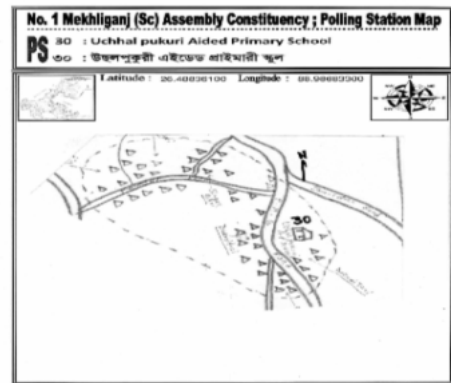

নির্বাচক নিবন্ধন আধিকারিকের স্বাক্ষর

Nazri Naksha

Google Map View

Polling Station Building Front View

Polling Station Front View

Cad View

Key MAP View

1 নাম : আতাউল রহমান পিতার নাম : নছিরুদ্দিন মোহঃ বাড়ির নং : n0386 বয়স : 33 লিঙ্গ : পুরুষ	NEV1300201 ফটো উপলব্ধ	2 নাম : আখিমা খাতুন স্বামীর নাম : মহঃ আবুজামা বাড়ির নং : n0085 বয়স : 39 লিঙ্গ : মহিলা	HJK2401859 ফটো উপলব্ধ	3 নাম : মাহামুদা বেগম স্বামীর নাম : আশাফুল আলম বাড়ির নং : এন0388 বয়স : 27 লিঙ্গ : মহিলা	NEV2196277 ফটো উপলব্ধ
4 নাম : মজাফফর আলী পিতার নাম : ইমামুল বাড়ির নং : n0391 বয়স : 31 লিঙ্গ : পুরুষ	NEV1677343 ফটো উপলব্ধ	5 নাম : সুলতানা বেগম স্বামীর নাম : মহবুল হক বাড়ির নং : n0058 বয়স : 33 লিঙ্গ : মহিলা	NEV1484633 ফটো উপলব্ধ	6 নাম : লিপি খাতুন স্বামীর নাম : মোঃসাদ রহীদুল আলি বাড়ির নং : নং বয়স : 36 লিঙ্গ : মহিলা	NEV2466274 ফটো উপলব্ধ
7 নাম : আশাফুল আলম পিতার নাম : মোঃ আব্দুল গনি বাড়ির নং : n0388 বয়স : 35 লিঙ্গ : পুরুষ	NEV1069038 ফটো উপলব্ধ	8 নাম : মুর্শিদা খাতুন (বিবি) স্বামীর নাম : মুসফিক আলম বাড়ির নং : এন0318 বয়স : 26 লিঙ্গ : মহিলা	NEV2187318 ফটো উপলব্ধ	9 নাম : শিশিরন রেজুয়া স্বামীর নাম : জাকার মিয়া বাড়ির নং : n0389 বয়স : 72 লিঙ্গ : মহিলা	WB/03/001/183066 ফটো উপলব্ধ
10 নাম : মহঃ হামিদুল পিতার নাম : মোঃ নছিরুদ্দিন বাড়ির নং : n0116 বয়স : 42 লিঙ্গ : পুরুষ	HJK2402196 ফটো উপলব্ধ	11 নাম : করিমুল্লা আলি পিতার নাম : মোঃসাদ হমীদুল বাড়ির নং : এন0116 বয়স : 22 লিঙ্গ : পুরুষ	NEV2568657 ফটো উপলব্ধ	12 নাম : আখলিমা বেগম (বিবি) স্বামীর নাম : জাকার হোসেন মহঃ বাড়ির নং : n0387 বয়স : 38 লিঙ্গ : মহিলা	NEV1300508 ফটো উপলব্ধ
13 নাম : লায়লা খাতুন পিতার নাম : মকবুল হোসেন বাড়ির নং : n0381 বয়স : 31 লিঙ্গ : মহিলা	NEV1590892 ফটো উপলব্ধ	14 নাম : লিপি বেগম স্বামীর নাম : আলিয়ার রহমান বাড়ির নং : n0386 বয়স : 32 লিঙ্গ : মহিলা	NEV1677178 ফটো উপলব্ধ	15 নাম : শহীদুল ইসলাম পিতার নাম : আবদুল গফুর বাড়ির নং : n0061 বয়স : 39 লিঙ্গ : পুরুষ	HJK2401602 ফটো উপলব্ধ
16 নাম : লিমা পরবিন স্বামীর নাম : আবুবকর সিদ্দিক বাড়ির নং : 165 উচল পুকুরী বয়স : 26 লিঙ্গ : মহিলা	NEV2463289 ফটো উপলব্ধ	17 নাম : মহবুল হক পিতার নাম : মোঃ আব্দুল গনি বাড়ির নং : n0058 বয়স : 39 লিঙ্গ : পুরুষ	HJK2401578 ফটো উপলব্ধ	18 নাম : রেলিমা বিবি স্বামীর নাম : আলিয়ার রহমান বাড়ির নং : n0386 বয়স : 39 লিঙ্গ : মহিলা	NEV0123141 ফটো উপলব্ধ
19 নাম : মহঃ রহিদুল আলি পিতার নাম : আব্দুল গফুর বাড়ির নং : n0382 বয়স : 35 লিঙ্গ : পুরুষ	NEV1068899 ফটো উপলব্ধ	20 নাম : আহিমা বিবি স্বামীর নাম : সফিউদ্দিন বাড়ির নং : n0384 বয়স : 58 লিঙ্গ : মহিলা	NEV2475523 ফটো উপলব্ধ	21 নাম : মহঃ আব্দুল গফুর পিতার নাম : গমদী মিয়া বাড়ির নং : n0382 বয়স : 64 লিঙ্গ : পুরুষ	WB/03/001/183027 ফটো উপলব্ধ
22 নাম : সাইফুল ইসলাম পিতার নাম : কপিল মহম্মদ বাড়ির নং : n0385 বয়স : 46 লিঙ্গ : পুরুষ	HJK2038263 ফটো উপলব্ধ	23 নাম : বিবি শরিফননেছা স্বামীর নাম : ইসমাইল বাড়ির নং : n0391 বয়স : 60 লিঙ্গ : মহিলা	WB/03/001/183277 ফটো উপলব্ধ	24 নাম : বিবি মোমেনা স্বামীর নাম : মকবুল হোসেন বাড়ির নং : n0381 বয়স : 69 লিঙ্গ : মহিলা	WB/03/001/183387 ফটো উপলব্ধ
25 নাম : মহঃ মকবুল হোসেন পিতার নাম : জলী হোসেন বাড়ির নং : n0381 বয়স : 77 লিঙ্গ : পুরুষ	WB/03/001/183069 ফটো উপলব্ধ	26 নাম : আলিয়ার রহমান পিতার নাম : নছিরুদ্দিন রহমান বাড়ির নং : n0386 বয়স : 36 লিঙ্গ : পুরুষ	NEV1069160 ফটো উপলব্ধ	27 নাম : কপিল মহঃ পিতার নাম : বনিমতীয়া বাড়ির নং : n0385 বয়স : 70 লিঙ্গ : পুরুষ	WB/03/001/222378 ফটো উপলব্ধ
28 নাম : রুহুল আমিন পিতার নাম : সাইফুল ইসলাম বাড়ির নং : এন00385 বয়স : 21 লিঙ্গ : পুরুষ	NEV2619211 ফটো উপলব্ধ	29 নাম : মহঃ আলম পিতার নাম : সফিউদ্দিন বাড়ির নং : n0384 বয়স : 41 লিঙ্গ : পুরুষ	HJK2234896 ফটো উপলব্ধ	30 নাম : কহিনুর বেগম স্বামীর নাম : হামিদুল বাড়ির নং : n0117 বয়স : 41 লিঙ্গ : মহিলা	HJK2402204 ফটো উপলব্ধ