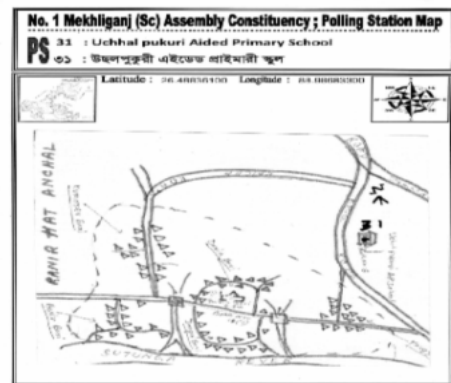

নির্বাচক নিবন্ধন আধিকারিকের স্বাক্ষর

Nazri Naksha

Google Map View

Polling Station Building Front View

Polling Station Front View

Cad View

Key MAP View

1 নাম : রমজান হোসেন পিতার নাম : মুহিবুল ইসলাম বাড়ির নং : n0141 বয়স : 25 লিঙ্গ : পুরুষ	NEV2302610 ফটো উপলব্ধ	2 নাম : আলিউল মুহঃ পিতার নাম : বৃন্দা মুহঃ বাড়ির নং : n0139 বয়স : 38 লিঙ্গ : পুরুষ	HJK2624591 ফটো উপলব্ধ	3 নাম : বিবি মালেকা স্বামীর নাম : নজরুদ্দীন বাড়ির নং : n0140 বয়স : 57 লিঙ্গ : মহিলা	WB/03/001/183700 ফটো উপলব্ধ
4 নাম : রাজু আলম পিতার নাম : মুহঃ জািল হক বাড়ির নং : n0198 বয়স : 30 লিঙ্গ : পুরুষ	NEV1591296 ফটো উপলব্ধ	5 নাম : রুনা বেগম স্বামীর নাম : আহিউল হোসেন বাড়ির নং : n0151 বয়স : 30 লিঙ্গ : মহিলা	NEV1591387 ফটো উপলব্ধ	6 নাম : কামাল হোসেন পিতার নাম : কৃষ্ণ রহমান বাড়ির নং : n0155 বয়স : 32 লিঙ্গ : পুরুষ	NEV1387869 ফটো উপলব্ধ
7 নাম : তসলিমা বেগম স্বামীর নাম : আলিউল বাড়ির নং : n0139 বয়স : 32 লিঙ্গ : মহিলা	NEV1387786 ফটো উপলব্ধ	8 নাম : মহঃ নজরুদ্দীন পিতার নাম : বাহির বাড়ির নং : n0140 বয়স : 60 লিঙ্গ : পুরুষ	WB/03/001/183688 ফটো উপলব্ধ	9 নাম : আসরাফ হোসেন পিতার নাম : মহঃ কমরুদ্দিন বাড়ির নং : n0270 বয়স : 30 লিঙ্গ : পুরুষ	NEV1677517 ফটো উপলব্ধ
10 নাম : আলতাব হোসেন পিতার নাম : আলিয়ার রহমান বাড়ির নং : n0159 বয়স : 30 লিঙ্গ : পুরুষ	NEV1677533 ফটো উপলব্ধ	11 নাম : বিবি কোহিনুর স্বামীর নাম : আলিয়ার বাড়ির নং : n0159 বয়স : 52 লিঙ্গ : মহিলা	WB/03/001/183184 ফটো উপলব্ধ	12 নাম : জাকির হোসেন মহঃ পিতার নাম : নজিরুদ্দীন মুহঃ বাড়ির নং : n0160 বয়স : 35 লিঙ্গ : পুরুষ	NEV1189513 ফটো উপলব্ধ
13 নাম : রানু বেগম স্বামীর নাম : সহিদার রহমান বাড়ির নং : n0166 বয়স : 42 লিঙ্গ : মহিলা	HJK2159598 ফটো উপলব্ধ	14 নাম : জয়নাল হোসেন পিতার নাম : জাকিরুদ্দীন বাড়ির নং : n0168 বয়স : 40 লিঙ্গ : পুরুষ	HJK2533685 ফটো উপলব্ধ	15 নাম : রহমান নবীব পিতার নাম : পরমুদ্দীন বাড়ির নং : n0157 বয়স : 69 লিঙ্গ : পুরুষ	WB/03/001/183007 ফটো উপলব্ধ
16 নাম : রসিদ কালম পিতার নাম : আবুল আলী বাড়ির নং : n0165 বয়স : 34 লিঙ্গ : পুরুষ	NEV1484955 ফটো উপলব্ধ	17 নাম : বিবি তারা স্বামীর নাম : নবীব বাড়ির নং : n0157 বয়স : 67 লিঙ্গ : মহিলা	WB/03/001/183247 ফটো উপলব্ধ	18 নাম : রহমান আলিয়ার পিতার নাম : ন্যাডা আবদুল বাড়ির নং : n0159 বয়স : 56 লিঙ্গ : পুরুষ	WB/03/001/183439 ফটো উপলব্ধ
19 নাম : মহঃ মিন্ট হোসেন পিতার নাম : মহঃ নজিরুদ্দীন বাড়ির নং : n0160 বয়স : 35 লিঙ্গ : পুরুষ	NEV1189562 ফটো উপলব্ধ	20 নাম : বিবি রাহেলা স্বামীর নাম : নজিরুদ্দীন বাড়ির নং : n0160 বয়স : 60 লিঙ্গ : মহিলা	WB/03/001/183208 ফটো উপলব্ধ	21 নাম : শাহানাজ পারভীনবানু স্বামীর নাম : মোঃ বাবলু হোসেন বাড়ির নং : n0156 বয়স : 47 লিঙ্গ : মহিলা	JLG1330943 ফটো উপলব্ধ
22 নাম : মোঃ বাবলু হোসেন পিতার নাম : মোঃ আফিজার রহমান বাড়ির নং : n0156 বয়স : 46 লিঙ্গ : পুরুষ	HJK1486745 ফটো উপলব্ধ	23 নাম : আকিলীমা বিবি স্বামীর নাম : মহঃ মোস্তাফা হোসেন বাড়ির নং : n0158 বয়স : 40 লিঙ্গ : মহিলা	NEV0123208 ফটো উপলব্ধ	24 নাম : জুলফিকার রহমান পিতার নাম : জাকিরুদ্দীন বাড়ির নং : n0168 বয়স : 37 লিঙ্গ : পুরুষ	HJK2624666 ফটো উপলব্ধ
25 নাম : মমেনা বিবি স্বামীর নাম : মহঃ রবিউল আলম বাড়ির নং : n0169 বয়স : 47 লিঙ্গ : মহিলা	HJK1438118 ফটো উপলব্ধ	26 নাম : মহঃ জলীল পিতার নাম : তমরুদ্দীন বাড়ির নং : n0198 বয়স : 62 লিঙ্গ : পুরুষ	WB/03/001/183548 ফটো উপলব্ধ	27 নাম : মানিকুল ইসলাম পিতার নাম : জাকির হক বাড়ির নং : n0198 বয়স : 38 লিঙ্গ : পুরুষ	NEV1189497 ফটো উপলব্ধ
28 নাম : আসমনী বেগম বিবি স্বামীর নাম : জাকির আলম বাড়ির নং : n0168 বয়স : 25 লিঙ্গ : মহিলা	NEV2395903 ফটো উপলব্ধ	29 নাম : অফিজুল পিতার নাম : মহঃ কামরু বাড়ির নং : n0263 বয়স : 45 লিঙ্গ : পুরুষ	HJK2401867 ফটো উপলব্ধ	30 নাম : বিবি মজিয়া স্বামীর নাম : আমছেন বাড়ির নং : n0141 বয়স : 67 লিঙ্গ : মহিলা	WB/03/001/183363 ফটো উপলব্ধ