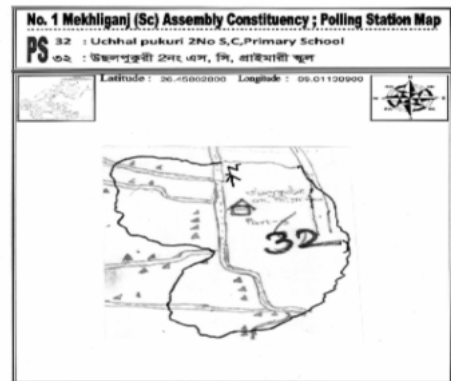

নির্বাচক নিবন্ধন আধিকারিকের স্বাক্ষর

Nazri Naksha

Google Map View

Polling Station Building Front View

Polling Station Front View

Cad View

Key MAP View

1 নাম : ইসলাম হামিদুল পিতার নাম : হবো মিয়া বাড়ির নং : n0166 বয়স : 60 লিঙ্গ : পুরুষ	WB/03/001/138172	2 নাম : নূরুল হাসান পিতার নাম : সুহেল ইসলাম বাড়ির নং : n0037 বয়স : 35 লিঙ্গ : পুরুষ	NEV1190412	3 নাম : ছপিনা বিবি স্বামীর নাম : আজিজার রহমান বাড়ির নং : n0159 বয়স : 43 লিঙ্গ : মহিলা	HJK2025302
4 নাম : আজিজার রহমান পিতার নাম : সাইফুল রহমান বাড়ির নং : n0063 বয়স : 26 লিঙ্গ : পুরুষ	NEV2324424	5 নাম : সুলতানা পার্বিন স্বামীর নাম : ফয়জুদ্দিন মিয়া বাড়ির নং : n0182 বয়স : 28 লিঙ্গ : মহিলা	NEV2089456	6 নাম : বিবি নছিরন স্বামীর নাম : সামছুরুদ্দিন মিয়া বাড়ির নং : n0162 বয়স : 64 লিঙ্গ : মহিলা	WB/03/001/138266
7 নাম : মরিয়ম খাতুন পিতার নাম : মহিদুল ইসলাম বাড়ির নং : n0039 বয়স : 30 লিঙ্গ : মহিলা	NEV1677715	8 নাম : বাপি হোসেন পিতার নাম : ছবিউল মহম্মদ বাড়ির নং : এন০০৫৮ বয়স : 26 লিঙ্গ : পুরুষ	NEV2191153	9 নাম : মকবুল হোসেন পিতার নাম : বাহিরুদ্দিন মিয়া বাড়ির নং : n0143 বয়স : 43 লিঙ্গ : পুরুষ	HJK2156628
10 নাম : আলেনুর বিবি স্বামীর নাম : মোকররুদ্দিন মিয়া বাড়ির নং : n0143 বয়স : 35 লিঙ্গ : মহিলা	NEV1190305	11 নাম : বিবি জমিলা স্বামীর নাম : বাবুরুদ্দিন মিয়া বাড়ির নং : n0144 বয়স : 67 লিঙ্গ : মহিলা	WB/03/001/138595	12 নাম : রেজাউল গনি পিতার নাম : মতলে গনি বাড়ির নং : n0070 বয়স : 31 লিঙ্গ : পুরুষ	NEV1678507
13 নাম : হাছিনা খাতুন স্বামীর নাম : মতিউল ইসলাম বাড়ির নং : n0156 বয়স : 29 লিঙ্গ : মহিলা	NEV1678499	14 নাম : মোঃ আবুবক্কর মিয়া পিতার নাম : মোঃ বাবুরুদ্দিন মিয়া বাড়ির নং : n0144 বয়স : 31 লিঙ্গ : পুরুষ	NEV1485234	15 নাম : সাজিনা বেগম স্বামীর নাম : রবিউল ইসলাম বাড়ির নং : 0162 বয়স : 28 লিঙ্গ : মহিলা	NEV2057941
16 নাম : মিয়া ছকুমুদ্দিন পিতার নাম : আমরুদ্দিন মিয়া বাড়ির নং : n0179 বয়স : 68 লিঙ্গ : পুরুষ	WB/03/001/138639	17 নাম : জপিউল হোসেন পিতার নাম : ছকুমুদ্দিন মিয়া বাড়ির নং : n0179 বয়স : 38 লিঙ্গ : পুরুষ	NEV1052729	18 নাম : তাহিদুল ইসলাম পিতার নাম : বাহিরুদ্দিন মিয়া বাড়ির নং : n0182 বয়স : 28 লিঙ্গ : পুরুষ	NEV2089480
19 নাম : আজিজার রহমান পিতার নাম : বাহিরুদ্দিন মিয়া বাড়ির নং : n0181 বয়স : 60 লিঙ্গ : পুরুষ	NEV2628055	20 নাম : ফিরোজা বেগম স্বামীর নাম : মহিঃ মহাবুল আলম বাড়ির নং : n0187 বয়স : 39 লিঙ্গ : মহিলা	NEV1678119	21 নাম : সপিকুল ইসলাম পিতার নাম : বাহিরুদ্দিন মিয়া বাড়ির নং : n0178 বয়স : 26 লিঙ্গ : পুরুষ	NEV2324374
22 নাম : রফিকুল মন্ডল পিতার নাম : ইমরুদ্দিন মন্ডল বাড়ির নং : n0059 বয়স : 43 লিঙ্গ : পুরুষ	HJK2025310	23 নাম : রুমনা বেগম পিতার নাম : নজরুল ইসলাম বাড়ির নং : এন০188 বয়স : 25 লিঙ্গ : মহিলা	NEV2436954	24 নাম : নুরনেহার বুলবুল স্বামীর নাম : নুর হোসেন বাড়ির নং : n0082 বয়স : 29 লিঙ্গ : মহিলা	NEV1678036
25 নাম : নাজোমা খাতুন স্বামীর নাম : মকবুল হোসেন বাড়ির নং : n0143 বয়স : 33 লিঙ্গ : মহিলা	NEV1300839	26 নাম : সাদ্দাম হোসেন পিতার নাম : জাহিদুল ইসলাম বাড়ির নং : n0038 বয়স : 36 লিঙ্গ : পুরুষ	NEV1190495	Q 27 নাম : গীতা বর্মন স্বামীর নাম : রবীন বর্মন বাড়ির নং : বয়স : 40 লিঙ্গ : মহিলা	NEV0130583
28 নাম : রবীন বর্মন পিতার নাম : দেবনারায়ন বর্মন বাড়ির নং : n0144 বয়স : 41 লিঙ্গ : পুরুষ	HJK2221190	29 নাম : বিবি আছিয়া স্বামীর নাম : নেছারুদ্দিন মিয়া বাড়ির নং : n0145 বয়স : 67 লিঙ্গ : মহিলা	WB/03/001/138597	30 নাম : হোসেন জাকির পিতার নাম : জহরআলী মিয়া বাড়ির নং : n0180 বয়স : 55 লিঙ্গ : পুরুষ	WB/03/001/138435