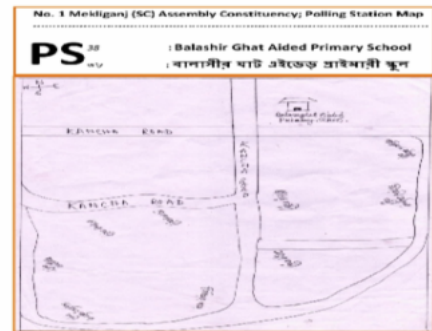

Key MAP View