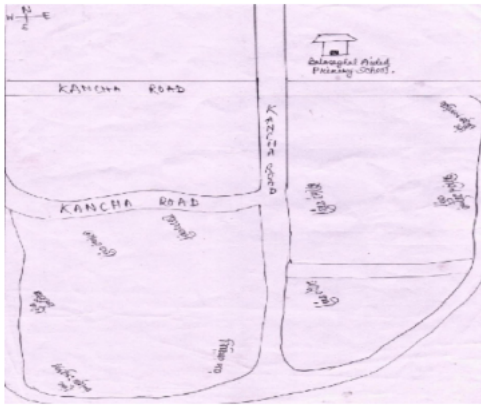

Nazri Naksha