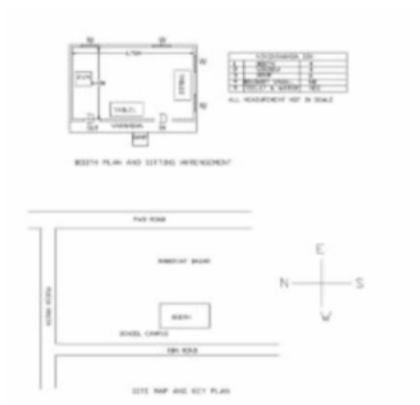

নির্বাচক নিবন্ধন আধিকারিকের স্বাক্ষর

Nazri Naksha

Google Map View

Polling Station Building Front View

Polling Station Front View

Cad View

Key MAP View

বিধানসভা নির্বাচনক্ষেত্রের নং, নাম : 1-মেখলিগঞ্জ  
ভাগ নং, নাম : 1-উত্তর আলোকবাড়ি