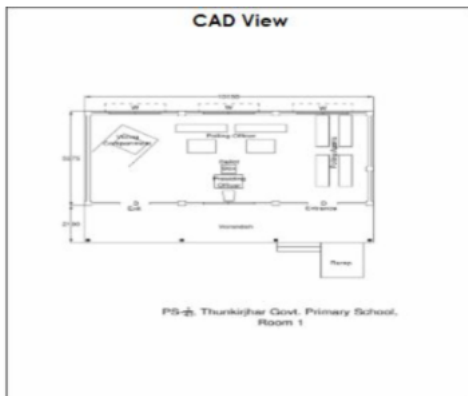

নির্বাচক নিবন্ধন আধিকারিকের স্বাক্ষর

Nazri Naksha

Google Map View

Polling Station Building Front View

Polling Station Front View

Cad View

Key MAP View

1 নাম : ছবি বেগম পিতার নাম : হাফিজুর রহমান বাড়ির নং : এন0306 বয়স : 30 লিঙ্গ : মহিলা	NFH1923390 ফটো উপলব্ধ	2 নাম : সনাতন বর্মণ পিতার নাম : পুঞ্জেন বর্মণ বাড়ির নং : n0304 বয়স : 35 লিঙ্গ : পুরুষ	YSL1659416 ফটো উপলব্ধ	3 নাম : সিরাজুল মিয়া পিতার নাম : রহিমুদ্দীন মিয়া বাড়ির নং : n0042 বয়স : 34 লিঙ্গ : পুরুষ	NEV1195551 ফটো উপলব্ধ
4 নাম : আবদুল করিম মিয়া পিতার নাম : চাউলিয়া মিয়া বাড়ির নং : n0023 বয়স : 82 লিঙ্গ : পুরুষ	WB/03/001/129180 ফটো উপলব্ধ	5 নাম : ছামিনা বিবি স্বামীর নাম : রহিমুদ্দীন মিয়া বাড়ির নং : n0042 বয়স : 69 লিঙ্গ : মহিলা	WB/03/001/129350 ফটো উপলব্ধ	6 নাম : পায়েল পারভিন পিতার নাম : সামাদুল ইসলাম বাড়ির নং : n0108 বয়স : 25 লিঙ্গ : মহিলা	NEV2333045 ফটো উপলব্ধ
7 নাম : মিয়া রহিমুদ্দীন পিতার নাম : চাউলিয়া মিয়া বাড়ির নং : n0042 বয়স : 72 লিঙ্গ : পুরুষ	WB/03/001/129369 ফটো উপলব্ধ	8 নাম : মহঃ সাহেদ হোসেন পিতার নাম : মহঃ গজর আলী বাড়ির নং : n0108 বয়স : 35 লিঙ্গ : পুরুষ	NEV1303551 ফটো উপলব্ধ	9 নাম : মোঃ আবদুল স্বামিদ ইসলাম পিতার নাম : মোঃ গজর আলী মিয়া বাড়ির নং : n0108 বয়স : 35 লিঙ্গ : পুরুষ	NEV1073451 ফটো উপলব্ধ
10 নাম : বানু বিবি স্বামীর নাম : ফজরুল মিক্রা বাড়ির নং : n0023 বয়স : 36 লিঙ্গ : মহিলা	NEV1012897 ফটো উপলব্ধ	11 নাম : হাজরা খাতুন স্বামীর নাম : সিরাজুল মিয়া বাড়ির নং : n0042 বয়স : 34 লিঙ্গ : মহিলা	NEV1681154 ফটো উপলব্ধ	12 নাম : মিয়া গজর আলী পিতার নাম : আছরুদ্দীন মিয়া বাড়ির নং : n0108 বয়স : 62 লিঙ্গ : পুরুষ	WB/03/001/129531 ফটো উপলব্ধ
13 নাম : বিবি আমেনা স্বামীর নাম : গজর আলি মিয়া বাড়ির নং : n0108 বয়স : 57 লিঙ্গ : মহিলা	WB/03/001/129263 ফটো উপলব্ধ	14 নাম : অনিলা (রায়) বর্মণ স্বামীর নাম : পদাকান্ত বাড়ির নং : n0132 বয়স : 41 লিঙ্গ : মহিলা	HJK2394369 ফটো উপলব্ধ	15 নাম : মিনু (রায়) বর্মণ স্বামীর নাম : নিরঞ্জন বর্মণ বাড়ির নং : n0282 বয়স : 36 লিঙ্গ : মহিলা	NEV1489095 ফটো উপলব্ধ
16 নাম : বেলমতি (রায় প্রামানিক) অধিকারী স্বামীর নাম : মলেন অধিকারী বাড়ির নং : n0228 বয়স : 39 লিঙ্গ : মহিলা	NEV1195163 ফটো উপলব্ধ	17 নাম : স্বপ্ন অধিকারী মায়ের নাম : অন্নবালা অধিকারী বাড়ির নং : n0013 বয়স : 38 লিঙ্গ : মহিলা	NEV1194877 ফটো উপলব্ধ	18 নাম : দেবেশ্বর অধিকারী পিতার নাম : ধরপল অধিকারী বাড়ির নং : n0026 বয়স : 56 লিঙ্গ : পুরুষ	WB/03/001/129193 ফটো উপলব্ধ
19 নাম : যশোদা অধিকারী স্বামীর নাম : দেবেশ্বর অধিকারী বাড়ির নং : n0026 বয়স : 52 লিঙ্গ : মহিলা	WB/03/001/129185 ফটো উপলব্ধ	20 নাম : সুখশ্রী অধিকারী স্বামীর নাম : ধরপল অধিকারী বাড়ির নং : n0027 বয়স : 67 লিঙ্গ : মহিলা	WB/03/001/129196 ফটো উপলব্ধ	21 নাম : দীনেশ অধিকারী পিতার নাম : খগেন অধিকারী বাড়ির নং : n0228 বয়স : 39 লিঙ্গ : পুরুষ	HJK2522654 ফটো উপলব্ধ
22 নাম : কৃষ্ণ অধিকারী পিতার নাম : শচীন্দ্র অধিকারী বাড়ির নং : n0149 বয়স : 43 লিঙ্গ : পুরুষ	HJK2394534 ফটো উপলব্ধ	23 নাম : মলেন অধিকারী পিতার নাম : খগেন অধিকারী বাড়ির নং : n0228 বয়স : 39 লিঙ্গ : পুরুষ	NEV1195155 ফটো উপলব্ধ	24 নাম : পার্থ অধিকারী পিতার নাম : হিতেন অধিকারী বাড়ির নং : n0047 বয়স : 29 লিঙ্গ : পুরুষ	NEV1681139 ফটো উপলব্ধ
25 নাম : সুকুমার অধিকারী পিতার নাম : যোগীন্দ্র অধিকারী বাড়ির নং : n0292 বয়স : 51 লিঙ্গ : পুরুষ	WB/03/001/132121 ফটো উপলব্ধ	26 নাম : পুষ্পালা অধিকারী স্বামীর নাম : সোনামন অধিকারী বাড়ির নং : n0082 বয়স : 67 লিঙ্গ : মহিলা	WB/03/001/129290 ফটো উপলব্ধ	27 নাম : মানিক অধিকারী পিতার নাম : শচীন্দ্র অধিকারী বাড়ির নং : n0083 বয়স : 52 লিঙ্গ : পুরুষ	WB/03/001/129300 ফটো উপলব্ধ
28 নাম : গীতা রায় অধিকারী স্বামীর নাম : কৈলাশ অধিকারী বাড়ির নং : এন0047 বয়স : 25 লিঙ্গ : মহিলা	NEV2502029 ফটো উপলব্ধ	29 নাম : পিংকু সরকার পিতার নাম : বরু সরকার বাড়ির নং : এন0025 বয়স : 37 লিঙ্গ : পুরুষ	NEV1013416 ফটো উপলব্ধ	30 নাম : জিতেন অধিকারী পিতার নাম : বিদ্যামোহন অধিকারী বাড়ির নং : n0047 বয়স : 48 লিঙ্গ : পুরুষ	NEV1194893 ফটো উপলব্ধ