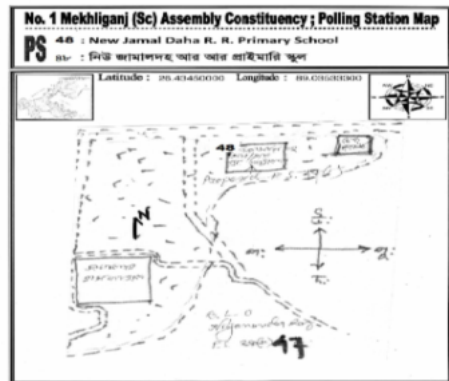

নির্বাচক নিবন্ধন আধিকারিকের স্বাক্ষর

Nazri Naksha

Google Map View

Polling Station Building Front View

Polling Station Front View

Cad View

Key MAP View

1 নাম : আমেনা খাতুন (বিবি) স্বামীর নাম : কপিল মিঞা বাড়ির নং : n0398 বয়স : 46 লিঙ্গ : মহিলা	HJK2612893 ফটো উপলব্ধ	2 নাম : আপিনুর মিঞা পিতার নাম : কপিল মিঞা বাড়ির নং : n0398 বয়স : 39 লিঙ্গ : পুরুষ	HJK2517787 ফটো উপলব্ধ	3 নাম : সাহিদা বিবি স্বামীর নাম : আপিনুর মিঞা বাড়ির নং : n0398 বয়স : 35 লিঙ্গ : মহিলা	NEV1198902 ফটো উপলব্ধ
4 নাম : আখিলী বিবি স্বামীর নাম : কপিল মিঞা বাড়ির নং : n0398 বয়স : 61 লিঙ্গ : মহিলা	HJK2212017 ফটো উপলব্ধ	5 নাম : শান্তি থাপা সরকার স্বামীর নাম : বাবুল হক সরকার বাড়ির নং : n0438 বয়স : 43 লিঙ্গ : মহিলা	NEV1014182 ফটো উপলব্ধ	6 নাম : ফিরদুস আলি মায়ের নাম : হাসিনা বিবি বাড়ির নং : এন0434 বয়স : 24 লিঙ্গ : পুরুষ	NEV2398121 ফটো উপলব্ধ
7 নাম : হাসিনা বিবি স্বামীর নাম : জবেদ আলী বাড়ির নং : n0434 বয়স : 45 লিঙ্গ : মহিলা	HJK1487222 ফটো উপলব্ধ	8 নাম : জয়নাল মিঞা মায়ের নাম : জিন্না বিবি বাড়ির নং : n0272 বয়স : 41 লিঙ্গ : পুরুষ	HJK2390193 ফটো উপলব্ধ	9 নাম : রিপম মিঞা মায়ের নাম : আয়েসা বিবি বাড়ির নং : n0435 বয়স : 27 লিঙ্গ : পুরুষ	NEV2073260 ফটো উপলব্ধ
10 নাম : রুবি সরকার পিতার নাম : রফিকুল আলম সরকার বাড়ির নং : এন0438 বয়স : 23 লিঙ্গ : মহিলা	NEV2436251 ফটো উপলব্ধ	11 নাম : ব্রজেন বর্মন মায়ের নাম : সুকুবালা বর্মন বাড়ির নং : n0398 বয়স : 54 লিঙ্গ : পুরুষ	NEV2336949 ফটো উপলব্ধ	12 নাম : মনিজা বেগম সরকার স্বামীর নাম : রফিকুল মহঃ আলম বাড়ির নং : n0438 বয়স : 40 লিঙ্গ : মহিলা	HJK2518066 ফটো উপলব্ধ
13 নাম : অফি. জ উদ্দিন মিঞা পিতার নাম : কপিল মিঞা বাড়ির নং : n0398 বয়স : 38 লিঙ্গ : পুরুষ	HJK2517795 ফটো উপলব্ধ	14 নাম : জুয়েল সরকার পিতার নাম : রফিকুল আলম বাড়ির নং : এন0898 বয়স : 27 লিঙ্গ : পুরুষ	NEV2192870 ফটো উপলব্ধ	15 নাম : বাপ্পা বর্মন পিতার নাম : ব্রজেন বর্মন বাড়ির নং : এন0606 বয়স : 23 লিঙ্গ : পুরুষ	NEV2622801 ফটো উপলব্ধ
16 নাম : সাজু রহমান পিতার নাম : আপিনুর মিঞা বাড়ির নং : 690 বয়স : 22 লিঙ্গ : পুরুষ	NEV2507622 ফটো উপলব্ধ	17 নাম : আয়েসা বিবি স্বামীর নাম : আবদুল ছাত্তার মিয়া বাড়ির নং : n0435 বয়স : 54 লিঙ্গ : মহিলা	HJK1535442 ফটো উপলব্ধ	18 নাম : নূর ইসলাম মন্ডল পিতার নাম : আব্দুল রহমান বাড়ির নং : n0434 বয়স : 66 লিঙ্গ : পুরুষ	HJK1535921 ফটো উপলব্ধ
19 নাম : আবদুল ছাত্তার মিয়া পিতার নাম : আব্দুল রহমান বাড়ির নং : n0435 বয়স : 60 লিঙ্গ : পুরুষ	HJK1535459 ফটো উপলব্ধ	20 নাম : রফিকুল আলম মহঃ পিতার নাম : আব্দুল গফুর বাড়ির নং : n0438 বয়স : 53 লিঙ্গ : পুরুষ	HJK1451996 ফটো উপলব্ধ	21 নাম : বাবুল হক সরকার পিতার নাম : আব্দুল গফুর মহঃ বাড়ির নং : n0438 বয়স : 46 লিঙ্গ : পুরুষ	HJK2518090 ফটো উপলব্ধ
22 নাম : বুমা (পাইন) সূত্রধর স্বামীর নাম : সূত্রত পাইন বাড়ির নং : n0517 বয়স : 32 লিঙ্গ : মহিলা	NEV1395110 ফটো উপলব্ধ	23 নাম : হেনা লায়েক (বর্মন) স্বামীর নাম : মহেন্দ্রনাথ বর্মন বাড়ির নং : n0575 বয়স : 68 লিঙ্গ : মহিলা	WB/03/001/096567 ফটো উপলব্ধ	24 নাম : সুজাতা (বর্মন) রায় স্বামীর নাম : শ্যামল রায় বাড়ির নং : n0513 বয়স : 37 লিঙ্গ : মহিলা	NEV1395037 ফটো উপলব্ধ
25 নাম : রেখা (বর্মন) রায় প্রামানিক স্বামীর নাম : রাজীব রায় প্রামানিক বাড়ির নং : n0574 বয়স : 32 লিঙ্গ : মহিলা	NEV1484237 ফটো উপলব্ধ	26 নাম : চম্পা অধিকারী স্বামীর নাম : মলিন্দ্র নাথ অধিকারী বাড়ির নং : n0447 বয়স : 53 লিঙ্গ : মহিলা	HJK1535376 ফটো উপলব্ধ	27 নাম : বিষ্ণু অধিকারী পিতার নাম : দীনেশ অধিকারী বাড়ির নং : n0307 বয়স : 51 লিঙ্গ : পুরুষ	HJK2213098 ফটো উপলব্ধ
28 নাম : মুন্না দাস পিতার নাম : রঞ্জিত দাস বাড়ির নং : এন0886 বয়স : 28 লিঙ্গ : পুরুষ	NEV2192854 ফটো উপলব্ধ	29 নাম : রূপালী বর্মন অধিকারী স্বামীর নাম : বিষ্ণু অধিকারী বাড়ির নং : এন0৩০৯ বয়স : 31 লিঙ্গ : মহিলা	NEV2193258 ফটো উপলব্ধ	30 নাম : কাজল অধিকারী পিতার নাম : কেশব অধিকারী বাড়ির নং : এচ নং 201 বয়স : 37 লিঙ্গ : মহিলা	YSL0194944 ফটো উপলব্ধ