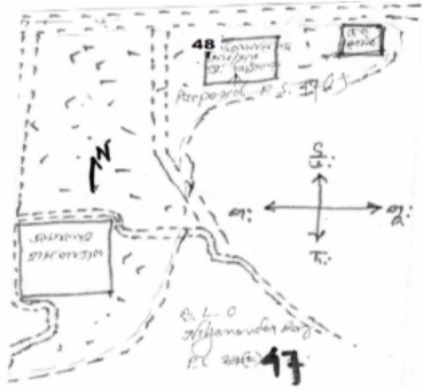

Nazri Naksha