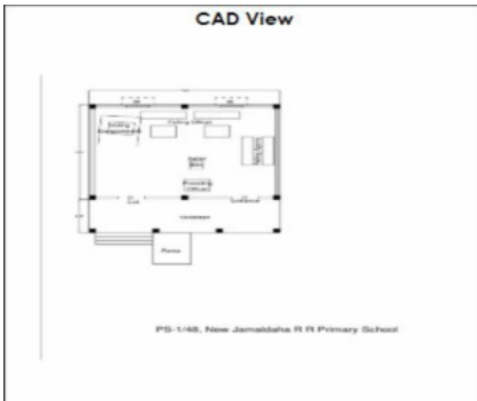

নির্বাচক নিবন্ধন আধিকারিকের স্বাক্ষর

Nazri Naksha

Google Map View

Polling Station Building Front View

Polling Station Front View

Cad View

Key MAP View

1 নাম : আমেনা খাতুন (বিবি) স্বামীর নাম : কপিল মিঞা বাড়ির নং : n0398 বয়স : 46 লিঙ্গ : মহিলা	HJK2612893 ফটো উপলব্ধ	2 নাম : আপিনুর মিঞা পিতার নাম : কপিল মিঞা বাড়ির নং : n0398 বয়স : 39 লিঙ্গ : পুরুষ	HJK2517787 ফটো উপলব্ধ	3 নাম : সাহিদা বিবি স্বামীর নাম : আপিনুর মিঞা বাড়ির নং : n0398 বয়স : 35 লিঙ্গ : মহিলা	NEV1198902 ফটো উপলব্ধ
4 নাম : আখিলী বিবি স্বামীর নাম : কপিল মিঞা বাড়ির নং : n0398 বয়স : 61 লিঙ্গ : মহিলা	HJK2212017 ফটো উপলব্ধ	5 নাম : শান্তি থাপা সরকার স্বামীর নাম : বাবুল হক সরকার বাড়ির নং : n0438 বয়স : 43 লিঙ্গ : মহিলা	NEV1014182 ফটো উপলব্ধ	6 নাম : ফিরদুস আলি মায়ের নাম : হাসিনা বিবি বাড়ির নং : এন0434 বয়স : 24 লিঙ্গ : পুরুষ	NEV2398121 ফটো উপলব্ধ
7 নাম : হাসিনা বিবি স্বামীর নাম : জবেদ আলী বাড়ির নং : n0434 বয়স : 45 লিঙ্গ : মহিলা	HJK1487222 ফটো উপলব্ধ	8 নাম : জয়নাল মিঞা মায়ের নাম : জিন্না বিবি বাড়ির নং : n0272 বয়স : 41 লিঙ্গ : পুরুষ	HJK2390193 ফটো উপলব্ধ	9 নাম : রিপম মিঞা মায়ের নাম : আয়েসা বিবি বাড়ির নং : n0435 বয়স : 27 লিঙ্গ : পুরুষ	NEV2073260 ফটো উপলব্ধ
10 নাম : রুবি সরকার পিতার নাম : রফিকুল আলম সরকার বাড়ির নং : এন0438 বয়স : 23 লিঙ্গ : মহিলা	NEV2436251 ফটো উপলব্ধ	11 নাম : ব্রজেন বর্মন মায়ের নাম : সুকুবালা বর্মন বাড়ির নং : n0398 বয়স : 54 লিঙ্গ : পুরুষ	NEV2336949 ফটো উপলব্ধ	12 নাম : মনিজা বেগম সরকার স্বামীর নাম : রফিকুল মহঃ আলম বাড়ির নং : n0438 বয়স : 40 লিঙ্গ : মহিলা	HJK2518066 ফটো উপলব্ধ
13 নাম : অফি. জ উদ্দিন মিঞা পিতার নাম : কপিল মিঞা বাড়ির নং : n0398 বয়স : 38 লিঙ্গ : পুরুষ	HJK2517795 ফটো উপলব্ধ	14 নাম : জুয়েল সরকার পিতার নাম : রফিকুল আলম বাড়ির নং : এন0898 বয়স : 27 লিঙ্গ : পুরুষ	NEV2192870 ফটো উপলব্ধ	15 নাম : বাপ্পা বর্মন পিতার নাম : ব্রজেন বর্মন বাড়ির নং : এন0606 বয়স : 23 লিঙ্গ : পুরুষ	NEV2622801 ফটো উপলব্ধ
16 নাম : সাজু রহমান পিতার নাম : আপিনুর মিঞা বাড়ির নং : 690 বয়স : 22 লিঙ্গ : পুরুষ	NEV2507622 ফটো উপলব্ধ	17 নাম : আয়েসা বিবি স্বামীর নাম : আবদুল ছাত্তার মিয়া বাড়ির নং : n0435 বয়স : 54 লিঙ্গ : মহিলা	HJK1535442 ফটো উপলব্ধ	18 নাম : নূর ইসলাম মন্ডল পিতার নাম : আব্দুল রহমান বাড়ির নং : n0434 বয়স : 66 লিঙ্গ : পুরুষ	HJK1535921 ফটো উপলব্ধ
19 নাম : আবদুল ছাত্তার মিয়া পিতার নাম : আব্দুল রহমান বাড়ির নং : n0435 বয়স : 60 লিঙ্গ : পুরুষ	HJK1535459 ফটো উপলব্ধ	20 নাম : রফিকুল আলম মহঃ পিতার নাম : আব্দুল গফুর বাড়ির নং : n0438 বয়স : 53 লিঙ্গ : পুরুষ	HJK1451996 ফটো উপলব্ধ	21 নাম : বাবুল হক সরকার পিতার নাম : আব্দুল গফুর মহঃ বাড়ির নং : n0438 বয়স : 46 লিঙ্গ : পুরুষ	HJK2518090 ফটো উপলব্ধ
22 নাম : বুমা (পাইন) সূত্রধর স্বামীর নাম : সূত্রত পাইন বাড়ির নং : n0517 বয়স : 32 লিঙ্গ : মহিলা	NEV1395110 ফটো উপলব্ধ	23 নাম : হেনা লায়েক (বর্মন) স্বামীর নাম : মহেন্দ্রনাথ বর্মন বাড়ির নং : n0575 বয়স : 68 লিঙ্গ : মহিলা	WB/03/001/096567 ফটো উপলব্ধ	24 নাম : সুজাতা (বর্মন) রায় স্বামীর নাম : শ্যামল রায় বাড়ির নং : n0513 বয়স : 37 লিঙ্গ : মহিলা	NEV1395037 ফটো উপলব্ধ
25 নাম : রেখা (বর্মন) রায় প্রামানিক স্বামীর নাম : রাজীব রায় প্রামানিক বাড়ির নং : n0574 বয়স : 32 লিঙ্গ : মহিলা	NEV1484237 ফটো উপলব্ধ	26 নাম : চম্পা অধিকারী স্বামীর নাম : মলিন্দ্র নাথ অধিকারী বাড়ির নং : n0447 বয়স : 53 লিঙ্গ : মহিলা	HJK1535376 ফটো উপলব্ধ	27 নাম : বিষ্ণু অধিকারী পিতার নাম : দীনেশ অধিকারী বাড়ির নং : n0307 বয়স : 51 লিঙ্গ : পুরুষ	HJK2213098 ফটো উপলব্ধ
28 নাম : মুন্না দাস পিতার নাম : রঞ্জিত দাস বাড়ির নং : এন0886 বয়স : 28 লিঙ্গ : পুরুষ	NEV2192854 ফটো উপলব্ধ	29 নাম : রূপালী বর্মন অধিকারী স্বামীর নাম : বিষ্ণু অধিকারী বাড়ির নং : এন0৩০৯ বয়স : 31 লিঙ্গ : মহিলা	NEV2193258 ফটো উপলব্ধ	30 নাম : কাজল অধিকারী পিতার নাম : কেশব অধিকারী বাড়ির নং : এচ নং 201 বয়স : 37 লিঙ্গ : মহিলা	YSL0194944 ফটো উপলব্ধ