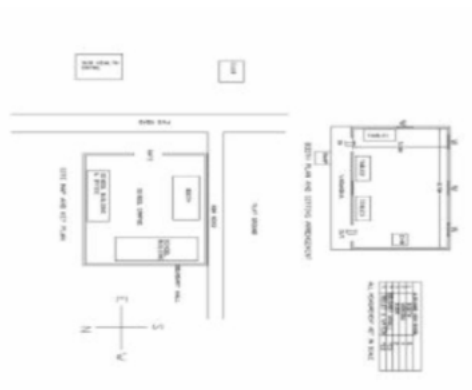

নির্বাচক নিবন্ধন আধিকারিকের স্বাক্ষর

Nazri Naksha

Google Map View

Polling Station Building Front View

Polling Station Front View

Cad View

Key MAP View

বিধানসভা নির্বাচনক্ষেত্রের নং, নাম : 1-মেখলিগঞ্জ  
ভাগ নং, নাম : 1-দক্ষিণ আলোকবাড়ি (অংশ-১)