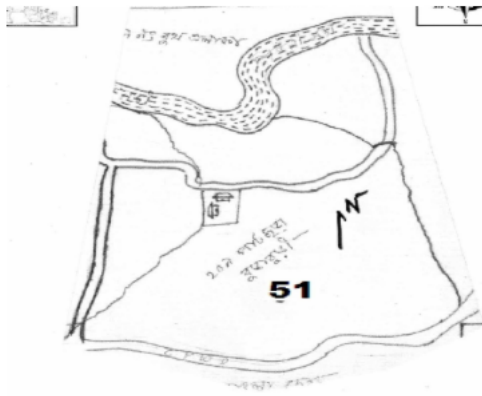

Nazri Naksha