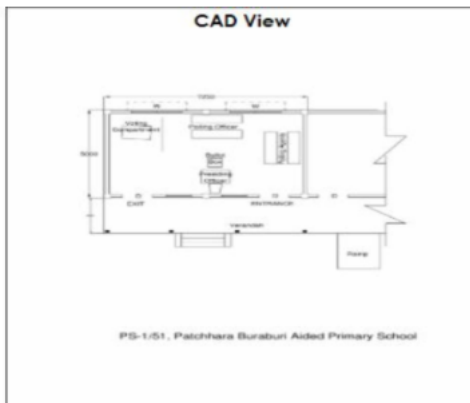

নির্বাচক নিবন্ধন আধিকারিকের স্বাক্ষর

Nazri Naksha

Google Map View

Polling Station Building Front View

Polling Station Front View

Cad View

Key MAP View

1 নাম : সুরোজীৎ কিশোরীয়া পিতার নাম: নিমাই কিশোরীয়া বাড়ির নং : এন0273 বয়স : 30 লিঙ্গ : পুরুষ	NEV2457703 ফটো উপলব্ধ	2 নাম : অঞ্জুমা খাতুন স্বামীর নাম: দেলোয়ার মহম্মদ বাড়ির নং : n0135 বয়স : 44 লিঙ্গ : মহিলা	HJK2391720 ফটো উপলব্ধ	3 নাম : অনিল চক্রবর্তী পিতার নাম: লক্ষীকান্ত চক্রবর্তী বাড়ির নং : n0061 বয়স : 66 লিঙ্গ : পুরুষ	WB/03/001/111271 ফটো উপলব্ধ
4 নাম : মানব চক্রবর্তী পিতার নাম: অনিল চক্রবর্তী বাড়ির নং : এন0061 বয়স : 23 লিঙ্গ : পুরুষ	NEV2461754 ফটো উপলব্ধ	5 নাম : টুবাই চক্রবর্তী পিতার নাম: অনিল চক্রবর্তী বাড়ির নং : n0061 বয়স : 25 লিঙ্গ : পুরুষ	NEV2336378 ফটো উপলব্ধ	6 নাম : জবা চক্রবর্তী স্বামীর নাম: অনিল চক্রবর্তী বাড়ির নং : n0061 বয়স : 44 লিঙ্গ : মহিলা	HJK2154763 ফটো উপলব্ধ
7 নাম : পূর্ণিমা ডাকুয়া স্বামীর নাম: নিরোদ ডাকুয়া বাড়ির নং : n0083 বয়স : 60 লিঙ্গ : মহিলা	WB/03/001/111138 ফটো উপলব্ধ	8 নাম : মমতা বর্মন স্বামীর নাম: নির্মল বর্মন বাড়ির নং : n0083 বয়স : 40 লিঙ্গ : মহিলা	NEV1077403 ফটো উপলব্ধ	9 নাম : নিরোদ ডাকুয়া পিতার নাম: ফিটিক ডাকুয়া বাড়ির নং : n0083 বয়স : 62 লিঙ্গ : পুরুষ	WB/03/001/111502 ফটো উপলব্ধ
10 নাম : সঞ্জয় রায় প্রধান পিতার নাম: সাবু রায় প্রধান বাড়ির নং : এন0099 বয়স : 26 লিঙ্গ : পুরুষ	NEV2178895 ফটো উপলব্ধ	11 নাম : অঞ্জনা রায় লক্ষর (বর্মন) স্বামীর নাম: অনিল বর্মন বাড়ির নং : n0009 বয়স : 34 লিঙ্গ : মহিলা	NEV1396779 ফটো উপলব্ধ	12 নাম : সুরতী বর্মন স্বামীর নাম: কুপানাথ বর্মন বাড়ির নং : এন0012 বয়স : 51 লিঙ্গ : মহিলা	NEV2553899 ফটো উপলব্ধ
13 নাম : সুদীপ বর্মন পিতার নাম: হীরেন বর্মন বাড়ির নং : n0008 বয়স : 31 লিঙ্গ : পুরুষ	NEV1493493 ফটো উপলব্ধ	14 নাম : সুনতি বর্মন স্বামীর নাম: যোগেশ বর্মন বাড়ির নং : n0015 বয়স : 59 লিঙ্গ : মহিলা	WB/03/001/111420 ফটো উপলব্ধ	15 নাম : পরিমল বর্মন পিতার নাম: ইতেন বর্মন বাড়ির নং : n0054 বয়স : 36 লিঙ্গ : পুরুষ	NEV1200195 ফটো উপলব্ধ
16 নাম : জিতেন্দ্র বর্মন পিতার নাম: রামনারায়ন বর্মন বাড়ির নং : n0055 বয়স : 80 লিঙ্গ : পুরুষ	WB/03/001/111402 ফটো উপলব্ধ	17 নাম : বিনয় বর্মন পিতার নাম: জিতেন্দ্র বর্মন বাড়ির নং : n0055 বয়স : 56 লিঙ্গ : পুরুষ	WB/03/001/111404 ফটো উপলব্ধ	18 নাম : বিমল বর্মন পিতার নাম: জিতিন বর্মন বাড়ির নং : n0055 বয়স : 48 লিঙ্গ : পুরুষ	HJK1441864 ফটো উপলব্ধ
19 নাম : সবিতা বর্মন (রায় লক্ষর) স্বামীর নাম: জিতেন বর্মন বাড়ির নং : n0009 বয়স : 42 লিঙ্গ : মহিলা	HJK2215069 ফটো উপলব্ধ	20 নাম : প্রসেনজিৎ বর্মন পিতার নাম: প্রফুল্ল বর্মন বাড়ির নং : এন008৮ বয়স : 27 লিঙ্গ : পুরুষ	NEV2178739 ফটো উপলব্ধ	21 নাম : হিরেন বর্মন পিতার নাম: মনোমোহন বর্মন বাড়ির নং : n0008 বয়স : 77 লিঙ্গ : পুরুষ	WB/03/001/111355 ফটো উপলব্ধ
22 নাম : অন্নবালী বর্মন স্বামীর নাম: হিরেন বর্মন বাড়ির নং : n0008 বয়স : 65 লিঙ্গ : মহিলা	WB/03/001/111348 ফটো উপলব্ধ	23 নাম : রাজেশ বর্মন পিতার নাম: অনিল বর্মন বাড়ির নং : এন0001 বয়স : 36 লিঙ্গ : পুরুষ	NEV1014737 ফটো উপলব্ধ	24 নাম : সবিতা রায় ডাকুয়া স্বামীর নাম: শৈলেন রায় ডাকুয়া বাড়ির নং : n0070 বয়স : 35 লিঙ্গ : মহিলা	NEV1077213 ফটো উপলব্ধ
25 নাম : হেমন্ত বর্মন মায়ের নাম: অনিতা বর্মন বাড়ির নং : n0053 বয়স : 25 লিঙ্গ : পুরুষ	NEV2336071 ফটো উপলব্ধ	26 নাম : রাজীব রায় প্রধান পিতার নাম: সাবু রায় প্রধান বাড়ির নং : এন0097 বয়স : 24 লিঙ্গ : পুরুষ	NEV2446466 ফটো উপলব্ধ	27 নাম : বিজয় বর্মন পিতার নাম: বিনয় বর্মন বাড়ির নং : n0055 বয়স : 25 লিঙ্গ : পুরুষ	NEV2336139 ফটো উপলব্ধ
28 নাম : নির্মল বর্মন পিতার নাম: ইতেন বর্মন বাড়ির নং : n0054 বয়স : 39 লিঙ্গ : পুরুষ	NEV1077197 ফটো উপলব্ধ	29 নাম : নির্মলা বর্মন পিতার নাম: ইতেন বর্মন বাড়ির নং : n0054 বয়স : 39 লিঙ্গ : মহিলা	NEV1598481 ফটো উপলব্ধ	30 নাম : নিলিমা রায় স্বামীর নাম: বিষ্ণু বর্মন বাড়ির নং : n0015 বয়স : 28 লিঙ্গ : মহিলা	NEV2179380 ফটো উপলব্ধ