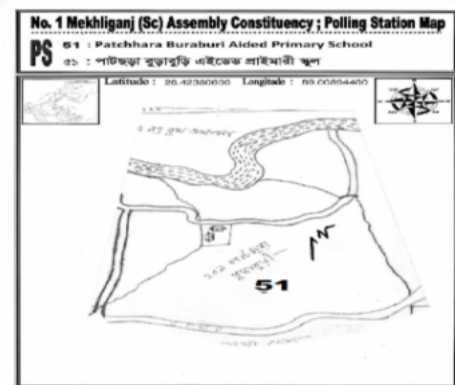

Key MAP View