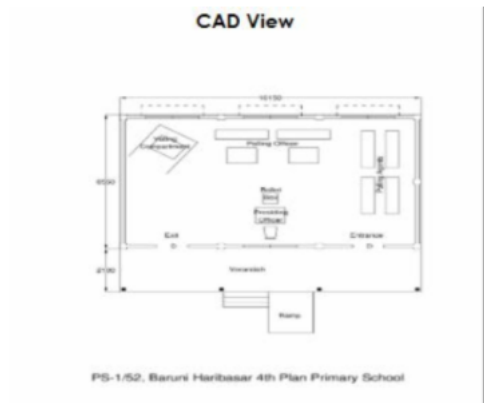

নির্বাচক নিবন্ধন আধিকারিকের স্বাক্ষর

Nazri Naksha

Google Map View

Polling Station Building Front View

Polling Station Front View

Cad View

Key MAP View

1 নাম : দীপ্তি (বর্মান) বীর স্বামীর নাম: প্রমোদ বীর বাড়ির নং : n0206 বয়স : 29 লিঙ্গ : মহিলা	NEV2071074 ফটো উপলব্ধ	2 নাম : জ্যোৎস্না বর্মান দাস স্বামীর নাম: বিশ্ব দাস বাড়ির নং : এন0208 বয়স : 25 লিঙ্গ : মহিলা	NEV2437572 ফটো উপলব্ধ	3 নাম : শ্রীমতি (বৈশ্য) দাস স্বামীর নাম: বিনোদ দাস বাড়ির নং : n0208 বয়স : 29 লিঙ্গ : মহিলা	NEV2074102 ফটো উপলব্ধ
4 নাম : সম্পা (রায় লক্ষর) বর্মান পিতার নাম: রমনী রায় লক্ষর বাড়ির নং : এন0২৩৯ বয়স : 26 লিঙ্গ : মহিলা	NEV2180065 ফটো উপলব্ধ	5 নাম : স্বপ্না (রায়) বর্মান স্বামীর নাম: মনোরঞ্জন বর্মান বাড়ির নং : n0104 বয়স : 44 লিঙ্গ : মহিলা	HJK2393726 ফটো উপলব্ধ	6 নাম : বিনাপানি অধিকারী স্বামীর নাম: বিশ্বনাথ অধিকারী বাড়ির নং : n0250 বয়স : 27 লিঙ্গ : মহিলা	NEV2074151 ফটো উপলব্ধ
7 নাম : দীপা বর্মান স্বামীর নাম: মুনাল বর্মান বাড়ির নং : n0105 বয়স : 31 লিঙ্গ : মহিলা	NEV1598770 ফটো উপলব্ধ	8 নাম : শ্যামা অধিকারী স্বামীর নাম: হরিপদ অধিকারী বাড়ির নং : n0116 বয়স : 39 লিঙ্গ : মহিলা	HJK2523256 ফটো উপলব্ধ	9 নাম : ফুলতী অধিকারী স্বামীর নাম: কেশব অধিকারী বাড়ির নং : n0047 বয়স : 57 লিঙ্গ : মহিলা	WB/03/001/123477 ফটো উপলব্ধ
10 নাম : কেশব অধিকারী পিতার নাম: নরেন অধিকারী বাড়ির নং : n0047 বয়স : 59 লিঙ্গ : পুরুষ	WB/03/001/123208 ফটো উপলব্ধ	11 নাম : টুঙ্গা অধিকারী পিতার নাম: কালিকান্ত অধিকারী বাড়ির নং : এন0547 বয়স : 25 লিঙ্গ : মহিলা	NEV2366979 ফটো উপলব্ধ	12 নাম : সোনালাল অধিকারী পিতার নাম: কেশব অধিকারী বাড়ির নং : n0047 বয়স : 37 লিঙ্গ : পুরুষ	NEV1307222 ফটো উপলব্ধ
13 নাম : মুনাল অধিকারী পিতার নাম: ধওলা অধিকারী বাড়ির নং : n0105 বয়স : 42 লিঙ্গ : পুরুষ	HJK2393734 ফটো উপলব্ধ	14 নাম : পরিমল অধিকারী পিতার নাম: বিস্বাদু অধিকারী বাড়ির নং : এন0250 বয়স : 22 লিঙ্গ : পুরুষ	NEV2516953 ফটো উপলব্ধ	15 নাম : কোয়েল রায় ডাকুয়া পিতার নাম: অনিল রায় ডাকুয়া বাড়ির নং : এন0213 বয়স : 22 লিঙ্গ : মহিলা	NEV2503514 ফটো উপলব্ধ
16 নাম : দীপক দাস পিতার নাম: নারায়ন দাস বাড়ির নং : n0254 বয়স : 28 লিঙ্গ : পুরুষ	NEV2123032 ফটো উপলব্ধ	17 নাম : মিঠু দাস স্বামীর নাম: নিষ্ঠু দাস বাড়ির নং : n0107 বয়স : 37 লিঙ্গ : মহিলা	HJK2615532 ফটো উপলব্ধ	18 নাম : দীপক দাস পিতার নাম: রতিন দাস বাড়ির নং : n0129 বয়স : 36 লিঙ্গ : পুরুষ	NEV1200617 ফটো উপলব্ধ
19 নাম : পম্পা দাস পিতার নাম: কালিপদ দাস বাড়ির নং : এন0477 বয়স : 25 লিঙ্গ : মহিলা	NEV2366961 ফটো উপলব্ধ	20 নাম : সবিতা বর্মান স্বামীর নাম: জগন্নাথ বর্মান বাড়ির নং : n0123 বয়স : 42 লিঙ্গ : মহিলা	NEV1014935 ফটো উপলব্ধ	21 নাম : নিষ্ঠু দাস পিতার নাম: বিদ্যানাথ দাস বাড়ির নং : n0107 বয়স : 41 লিঙ্গ : পুরুষ	HJK2393759 ফটো উপলব্ধ
22 নাম : বাবান দাস পিতার নাম: সুশীল দাস বাড়ির নং : n0177 বয়স : 27 লিঙ্গ : পুরুষ	NEV2099638 ফটো উপলব্ধ	23 নাম : গীতা দাস স্বামীর নাম: আশ্বক দাস বাড়ির নং : n0063 বয়স : 61 লিঙ্গ : মহিলা	HJK1487586 ফটো উপলব্ধ	24 নাম : ফনি দাস পিতার নাম: সুরেশ দাস বাড়ির নং : n0063 বয়স : 60 লিঙ্গ : পুরুষ	WB/03/001/123105 ফটো উপলব্ধ
25 নাম : মিঠুন দাস পিতার নাম: ফনি দাস বাড়ির নং : n0063 বয়স : 34 লিঙ্গ : পুরুষ	NEV1598739 ফটো উপলব্ধ	26 নাম : বচ্চন দাস পিতার নাম: ফনি দাস বাড়ির নং : n0063 বয়স : 31 লিঙ্গ : পুরুষ	NEV1598747 ফটো উপলব্ধ	27 নাম : রামনারায়ন দাস পিতার নাম: মসরু দাস বাড়ির নং : n0065 বয়স : 52 লিঙ্গ : পুরুষ	WB/03/001/123104 ফটো উপলব্ধ
28 নাম : অনিতা দাস স্বামীর নাম: রামনারায়ন দাস বাড়ির নং : n0065 বয়স : 47 লিঙ্গ : মহিলা	HJK1440650 ফটো উপলব্ধ	29 নাম : সঞ্জিত দাস পিতার নাম: উনি দাস বাড়ির নং : n0082 বয়স : 39 লিঙ্গ : পুরুষ	HJK2393536 ফটো উপলব্ধ	30 নাম : স্নেহালা দাস স্বামীর নাম: ফণি দাস বাড়ির নং : n0063 বয়স : 46 লিঙ্গ : মহিলা	WB/03/001/123525 ফটো উপলব্ধ