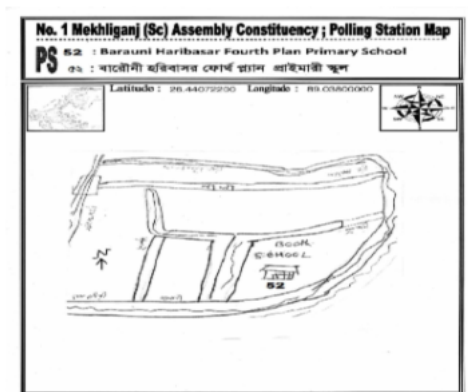

Key MAP View