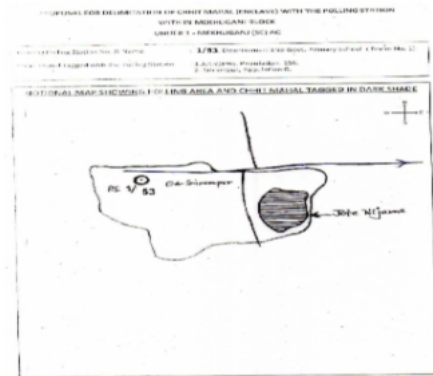

Key MAP View