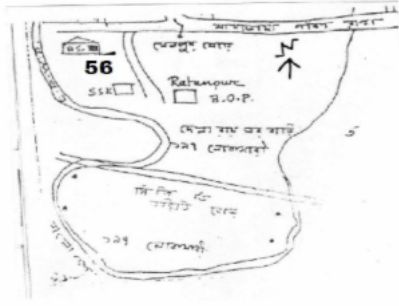

Nazri Naksha