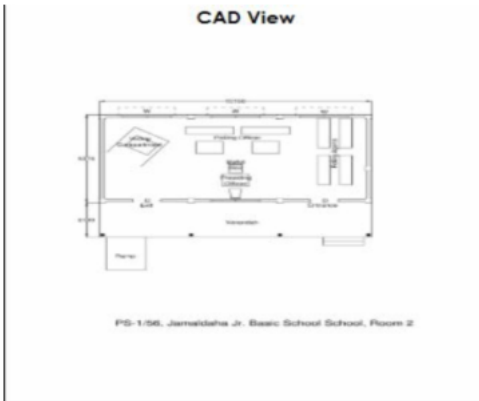

নির্বাচক নিবন্ধন আধিকারিকের স্বাক্ষর

Nazri Naksha

Google Map View

Polling Station Building Front View

Polling Station Front View

Cad View

Key MAP View

1 নাম : ধরিত্রী (রায়)বর্মন স্বামীর নাম: সুবল বর্মন বাড়ির নং : n0237 বয়স : 40 লিঙ্গ : মহিলা	NEV1179118	ফটো উপলব্ধ	2 নাম : সুমিতা আচার্য গোস্বামী স্বামীর নাম: জয়ন্ত গোস্বামী বাড়ির নং : n0121 বয়স : 38 লিঙ্গ : মহিলা	RIY1201383	ফটো উপলব্ধ	3 নাম : ভাস্বতী গোস্বামী স্বামীর নাম: হেমন্ত গোস্বামী বাড়ির নং : এন0121 বয়স : 32 লিঙ্গ : মহিলা	NEV1685536	ফটো উপলব্ধ
4 নাম : জয়দেব ঋষি পিতার নাম: বদারু ঋষি বাড়ির নং : এন0071 বয়স : 24 লিঙ্গ : পুরুষ	NEV2519296	ফটো উপলব্ধ	5 নাম : বদারু ঋষি পিতার নাম: ধীরেন ঋষি বাড়ির নং : n0071 বয়স : 48 লিঙ্গ : পুরুষ	HJK1535855	ফটো উপলব্ধ	6 নাম : সোমারু ঋষি পিতার নাম: ধীরেন ঋষি বাড়ির নং : n0071 বয়স : 36 লিঙ্গ : পুরুষ	NEV1079425	ফটো উপলব্ধ
7 নাম : জ্যোৎস্না ঋষি স্বামীর নাম: বদারু ঋষি বাড়ির নং : n0071 বয়স : 47 লিঙ্গ : মহিলা	HJK1535848	ফটো উপলব্ধ	8 নাম : সেলিমা খাতুন পিতার নাম: সাহিরুদ্দিন সিং বাড়ির নং : এন0216 বয়স : 33 লিঙ্গ : মহিলা	YSL1758515	ফটো উপলব্ধ	9 নাম : মৌসমী চক্রবর্তী স্বামীর নাম: রণজিৎ বা বাড়ির নং : এন0124 বয়স : 31 লিঙ্গ : মহিলা	TTV1715622	ফটো উপলব্ধ
10 নাম : মৌ চক্রবর্তী পিতার নাম: শংকর চক্রবর্তী বাড়ির নং : n0097 বয়স : 25 লিঙ্গ : মহিলা	NEV2337913	ফটো উপলব্ধ	11 নাম : অভিজিৎ রায় মাঝি পিতার নাম: উকিল রায় মাঝি বাড়ির নং : n0063 বয়স : 36 লিঙ্গ : পুরুষ	NEV1015742	ফটো উপলব্ধ	12 নাম : পূজা বা পিতার নাম: মুকুল বা বাড়ির নং : এন0098 বয়স : 24 লিঙ্গ : মহিলা	NEV2428183	ফটো উপলব্ধ
13 নাম : জয়ন্তী বা স্বামীর নাম: জিতেন্দ্রনাথ বা বাড়ির নং : এন0063 বয়স : 81 লিঙ্গ : মহিলা	NEV2540458	ফটো উপলব্ধ	14 নাম : জগন্নাথ বা পিতার নাম: কৃষ্ণ গোপাল বা বাড়ির নং : এন0063 বয়স : 30 লিঙ্গ : পুরুষ	NEV1687482	ফটো উপলব্ধ	15 নাম : কনিকা বা স্বামীর নাম: কৃষ্ণ গোপাল বা বাড়ির নং : এন0063 বয়স : 50 লিঙ্গ : মহিলা	NEV2540391	ফটো উপলব্ধ
16 নাম : বাবলি বর্মন রায় মাঝি স্বামীর নাম: অভিজিৎ রায় মাঝি বাড়ির নং : এন0007 বয়স : 25 লিঙ্গ : মহিলা	NEV2485423	ফটো উপলব্ধ	17 নাম : কৃষ্ণ গোপাল বা পিতার নাম: জিতেন্দ্রনাথ বা বাড়ির নং : n0108 বয়স : 54 লিঙ্গ : পুরুষ	NEV2541787	ফটো উপলব্ধ	18 নাম : প্রতাপ কুমার বা পিতার নাম: কৃষ্ণ গোপাল বা বাড়ির নং : এন0063 বয়স : 31 লিঙ্গ : পুরুষ	NEV1599711	ফটো উপলব্ধ
19 নাম : সীমা ডাকুয়া (বর্মন) স্বামীর নাম: কমল ডাকুয়া বাড়ির নং : n0227 বয়স : 33 লিঙ্গ : মহিলা	NEV1398908	ফটো উপলব্ধ	20 নাম : কুসুমবালা দাস স্বামীর নাম: শরৎ চন্দ্র দাস বাড়ির নং : n0055 বয়স : 77 লিঙ্গ : মহিলা	WB/03/001/108051	ফটো উপলব্ধ	21 নাম : ভাবন চন্দ্র দাস পিতার নাম: শরৎ চন্দ্র দাস বাড়ির নং : n0055 বয়স : 50 লিঙ্গ : পুরুষ	WB/03/001/108171	ফটো উপলব্ধ
22 নাম : শুভ দাস পিতার নাম: ভাবন চন্দ্র দাস বাড়ির নং : এন0055 বয়স : 23 লিঙ্গ : পুরুষ	NEV2459584	ফটো উপলব্ধ	23 নাম : স্বপ্না দাস(মোহন্ত) স্বামীর নাম: ভাবন চন্দ্র দাস বাড়ির নং : n0055 বয়স : 43 লিঙ্গ : মহিলা	NEV1015734	ফটো উপলব্ধ	24 নাম : গোপাল চন্দ্র দাস পিতার নাম: শরৎ চন্দ্র দাস বাড়ির নং : n0055 বয়স : 48 লিঙ্গ : পুরুষ	HJK1533306	ফটো উপলব্ধ
25 নাম : পার্বতী দাস স্বামীর নাম: গোপালচন্দ্র দাস বাড়ির নং : n0055 বয়স : 38 লিঙ্গ : মহিলা	HJK2613461	ফটো উপলব্ধ	26 নাম : শোভা দাস পিতার নাম: ভাবন দাস বাড়ির নং : এন0254 বয়স : 21 লিঙ্গ : মহিলা	NEV2582989	ফটো উপলব্ধ	27 নাম : সুপর্ণা দাস পিতার নাম: গোপাল চন্দ্র দাস বাড়ির নং : এন0254 বয়স : 21 লিঙ্গ : মহিলা	NEV2606044	ফটো উপলব্ধ
28 নাম : সুরেন বর্মন মায়ের নাম: ফুলেশ্বরী বর্মন বাড়ির নং : n0039 বয়স : 34 লিঙ্গ : পুরুষ	NEV1495720	ফটো উপলব্ধ	29 নাম : নিলিমা বর্মন (রায় মাঝী) স্বামীর নাম: প্রদীপ বর্মন বাড়ির নং : n0042 বয়স : 44 লিঙ্গ : মহিলা	HJK2391282	ফটো উপলব্ধ	30 নাম : শোনবালা বর্মন স্বামীর নাম: ভবেন বর্মন বাড়ির নং : n0043 বয়স : 67 লিঙ্গ : মহিলা	WB/03/001/108145	ফটো উপলব্ধ