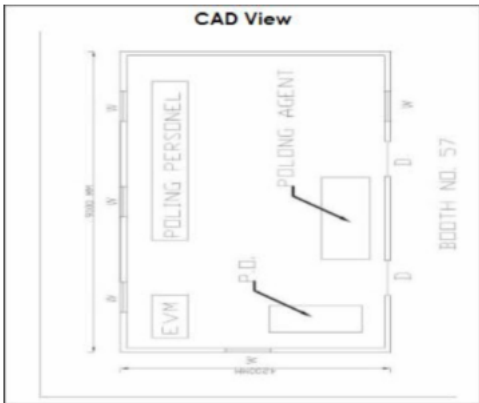

নির্বাচক নিবন্ধন আধিকারিকের স্বাক্ষর

Nazri Naksha

Google Map View

Polling Station Building Front View

Polling Station Front View

Cad View

Key MAP View

1 নাম : দেবতী বর্মন স্বামীর নাম : প্রভাত চন্দ্র বর্মন বাড়ির নং : n0028 বয়স : 25 লিঙ্গ : মহিলা	NEV2343002 ফটো উপলব্ধ	2 নাম : তুষার বর্মন পিতার নাম : রবীন্দ্র নাথ বর্মন বাড়ির নং : 01 বয়স : 23 লিঙ্গ : পুরুষ	NEV2486470 ফটো উপলব্ধ	3 নাম : নূর হোসেন পিতার নাম : মোস্তাফিজুল মিয়া বাড়ির নং : 13 বয়স : 35 লিঙ্গ : মহিলা	NEV1190271 ফটো উপলব্ধ
4 নাম : মাহমুদা বেগম স্বামীর নাম : ফেইজুল রহমান বাড়ির নং : n0018 বয়স : 49 লিঙ্গ : মহিলা	HJK1433440 ফটো উপলব্ধ	5 নাম : শাহানাজ পারভিন স্বামীর নাম : আলিয়ার রহমান বাড়ির নং : 04 বয়স : 25 লিঙ্গ : মহিলা	NEV2537868 ফটো উপলব্ধ	6 নাম : মহঃ সফিরুদ্দিন মিয়া পিতার নাম : মহঃ মোস্তাফিজুল মিয়া বাড়ির নং : n0086 বয়স : 52 লিঙ্গ : পুরুষ	NEV2489615 ফটো উপলব্ধ
7 নাম : বেবী বেগম স্বামীর নাম : নূর হোসেন বাড়ির নং : n0014 বয়স : 31 লিঙ্গ : মহিলা	NEV1496553 ফটো উপলব্ধ	8 নাম : সোলেমান আলি পিতার নাম : মহঃ সফিরুদ্দিন মিয়া বাড়ির নং : এন0086 বয়স : 26 লিঙ্গ : পুরুষ	NEV2181998 ফটো উপলব্ধ	9 নাম : আসগর আলি পিতার নাম : আশরাফ আলি বাড়ির নং : 18 বয়স : 23 লিঙ্গ : পুরুষ	NEV2496750 ফটো উপলব্ধ
10 নাম : আলিয়ার রহমান পিতার নাম : আব্দুল ছামাত মোহম্মদ বাড়ির নং : n0019 বয়স : 31 লিঙ্গ : পুরুষ	NEV1600121 ফটো উপলব্ধ	11 নাম : ফাজিনা বিবি স্বামীর নাম : মহঃ সফিরুদ্দিন রহমান বাড়ির নং : n0032 বয়স : 38 লিঙ্গ : মহিলা	HJK2538882 ফটো উপলব্ধ	12 নাম : মহঃ সফিকুল মিয়া পিতার নাম : মোস্তাফিজুল মিয়া বাড়ির নং : n0086 বয়স : 54 লিঙ্গ : পুরুষ	WB/03/001/228549 ফটো উপলব্ধ
13 নাম : মহঃ আব্দুলছামাত পিতার নাম : ওছমান আলী বাড়ির নং : n0019 বয়স : 67 লিঙ্গ : পুরুষ	WB/03/001/228308 ফটো উপলব্ধ	14 নাম : আলতাপ হোসেন পিতার নাম : তমিরুদ্দিন আলী বাড়ির নং : n0035 বয়স : 32 লিঙ্গ : পুরুষ	NEV1399500 ফটো উপলব্ধ	15 নাম : মহঃ সফিরুদ্দিন রহমান পিতার নাম : ওছমান গনি বাড়ির নং : n0032 বয়স : 64 লিঙ্গ : পুরুষ	WB/03/001/228314 ফটো উপলব্ধ
16 নাম : সারিনা ইয়াসমিন স্বামীর নাম : মহঃ সফিরুদ্দিন রহমান বাড়ির নং : n0035 বয়স : 34 লিঙ্গ : মহিলা	NEV1600097 ফটো উপলব্ধ	17 নাম : মহঃ আসরাফ আলী পিতার নাম : মহঃ আমির হোসেন বাড়ির নং : n0021 বয়স : 48 লিঙ্গ : পুরুষ	HJK1433820 ফটো উপলব্ধ	18 নাম : মহঃ আমির হোসেন পিতার নাম : নজরুদ্দিন মহম্মদ বাড়ির নং : n0021 বয়স : 72 লিঙ্গ : পুরুষ	WB/03/001/228592 ফটো উপলব্ধ
19 নাম : মোস্তাকিন রহমান পিতার নাম : ফেইজুল রহমান বাড়ির নং : n0018 বয়স : 30 লিঙ্গ : পুরুষ	NEV1600147 ফটো উপলব্ধ	20 নাম : মোস্তানা বেগম স্বামীর নাম : মহঃ সফিরুদ্দিন রহমান বাড়ির নং : n0035 বয়স : 36 লিঙ্গ : মহিলা	NEV1600105 ফটো উপলব্ধ	21 নাম : ওহিমা বিবি স্বামীর নাম : মনহারুদ্দিন বাড়ির নং : n0028 বয়স : 63 লিঙ্গ : মহিলা	WB/03/001/228266 ফটো উপলব্ধ
22 নাম : মান্নিপ বেগম স্বামীর নাম : সফিরুদ্দিন বাড়ির নং : n0086 বয়স : 38 লিঙ্গ : মহিলা	HJK2632784 ফটো উপলব্ধ	23 নাম : ছলিমা বিবি স্বামীর নাম : সফিরুদ্দিন মিয়া বাড়ির নং : n0086 বয়স : 51 লিঙ্গ : মহিলা	WB/03/001/228022 ফটো উপলব্ধ	24 নাম : মহঃ সফিরুদ্দিন মিয়া পিতার নাম : মোস্তাফিজুল মিয়া বাড়ির নং : n0086 বয়স : 56 লিঙ্গ : পুরুষ	WB/03/001/228348 ফটো উপলব্ধ
25 নাম : মজিবুল রহমান পিতার নাম : মহঃ সফিরুদ্দিন রহমান বাড়ির নং : n0032 বয়স : 38 লিঙ্গ : পুরুষ	HJK2632602 ফটো উপলব্ধ	26 নাম : হাফিজা বিবি স্বামীর নাম : আব্দুল ছামাত বাড়ির নং : n0019 বয়স : 57 লিঙ্গ : মহিলা	WB/03/001/228305 ফটো উপলব্ধ	27 নাম : হাফিজার রহমান পিতার নাম : মহঃ আব্দুল ছামাত বাড়ির নং : n0019 বয়স : 36 লিঙ্গ : পুরুষ	NEV1202761 ফটো উপলব্ধ
28 নাম : মহ আক্কাছ আলি পিতার নাম : আমীর হোসেন বাড়ির নং : n0021 বয়স : 43 লিঙ্গ : পুরুষ	HJK2248110 ফটো উপলব্ধ	29 নাম : মিনা বর্মন স্বামীর নাম : নিরেন বর্মন বাড়ির নং : n0021 বয়স : 30 লিঙ্গ : মহিলা	NEV1600188 ফটো উপলব্ধ	30 নাম : মহঃ বুলবুল রহমান পিতার নাম : মহঃ রহমত আলী বাড়ির নং : n0035 বয়স : 47 লিঙ্গ : পুরুষ	HJK2050086 ফটো উপলব্ধ