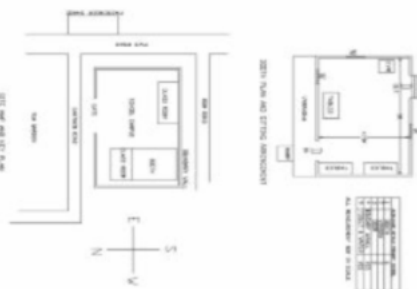

নির্বাচক নিবন্ধন আধিকারিকের স্বাক্ষর

Nazri Naksha

Google Map View

Polling Station Building Front View

Polling Station Front View

Cad View

Key MAP View

বিধানসভা নির্বাচনসম্পর্কিত নং, নাম : 1-মেখলিগঞ্জ
ভাগ নং, নাম : 1-দক্ষিণ আলোকবাড়ি (অংশ-২)