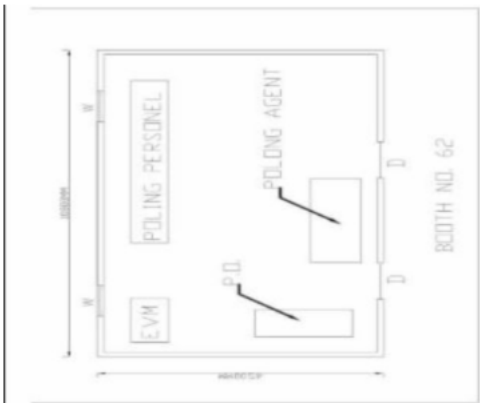

নির্বাচক নিবন্ধন আধিকারিকের স্বাক্ষর

Nazri Naksha

Google Map View

Polling Station Building Front View

Polling Station Front View

Cad View

Key MAP View

|  |                                |  |                                |  |                                |
|--|--------------------------------|--|--------------------------------|--|--------------------------------|
| 1<br>নাম : নিলীমা খাতুন<br>স্বামীর নাম : সামসুজামান হক<br>বাড়ির নং : n0090<br>বয়স : 39 লিঙ্গ : মহিলা             | HJK2542975<br>ফটো উপলব্ধ       | 2<br>নাম : নূর বানু বেগম<br>স্বামীর নাম : মহঃ কাচুয়া<br>বাড়ির নং : n0206<br>বয়স : 44 লিঙ্গ : মহিলা              | HJK2054872<br>ফটো উপলব্ধ       | 3<br>নাম : নূর আলোম<br>পিতার নাম : মহঃ ফজলু<br>বাড়ির নং : N0199<br>বয়স : 33 লিঙ্গ : পুরুষ                | NEV1402288<br>ফটো উপলব্ধ       |
| 4<br>নাম : বাচেন আলী<br>পিতার নাম : কফিরুদ্দিন<br>বাড়ির নং : n0070<br>বয়স : 72 লিঙ্গ : পুরুষ                     | WB/03/001/240009<br>ফটো উপলব্ধ | 5<br>নাম : হামিনা খাতুন<br>স্বামীর নাম : বাচেন আলী<br>বাড়ির নং : n0070<br>বয়স : 64 লিঙ্গ : মহিলা                 | WB/03/001/240272<br>ফটো উপলব্ধ | 6<br>নাম : সেরিনা খাতুন<br>স্বামীর নাম : মহঃ কফিরুদ্দিন<br>বাড়ির নং : n0057<br>বয়স : 32 লিঙ্গ : মহিলা    | NEV1401843<br>ফটো উপলব্ধ       |
| 7<br>নাম : আমিনা বিবি<br>স্বামীর নাম : মফিয়ার রহমান<br>বাড়ির নং : n0072<br>বয়স : 69 লিঙ্গ : মহিলা               | WB/03/001/240273<br>ফটো উপলব্ধ | 8<br>নাম : মহঃ আবুল<br>পিতার নাম : দাঃ<br>বাড়ির নং : n0201<br>বয়স : 80 লিঙ্গ : পুরুষ                             | NEV2373199<br>ফটো উপলব্ধ       | 9<br>নাম : মহঃ আলাউদ্দিন<br>পিতার নাম : ইকবালুদ্দিন<br>বাড়ির নং : n0202<br>বয়স : 81 লিঙ্গ : পুরুষ        | WB/03/001/240169<br>ফটো উপলব্ধ |
| 10<br>নাম : সুলতানা বৃষ্ণিকা পারভিন<br>পিতার নাম : মহঃ আব্দুল আজিজ<br>বাড়ির নং : n0091<br>বয়স : 30 লিঙ্গ : মহিলা | NEV1601590<br>ফটো উপলব্ধ       | 11<br>নাম : সুলতানা বৃষ্ণিকা পারভিন<br>পিতার নাম : মহঃ আব্দুল আজিজ<br>বাড়ির নং : n0091<br>বয়স : 30 লিঙ্গ : মহিলা | NEV1601608<br>ফটো উপলব্ধ       | 12<br>নাম : নাসমীর আলম<br>পিতার নাম : সফি কুল হক<br>বাড়ির নং : 559<br>বয়স : 24 লিঙ্গ : পুরুষ             | NEV2500130<br>ফটো উপলব্ধ       |
| 13<br>নাম : সুলতানা বৃষ্ণিকা পারভিন<br>পিতার নাম : মহঃ আব্দুল আজিজ<br>বাড়ির নং : n0091<br>বয়স : 25 লিঙ্গ : মহিলা | NEV2519031<br>ফটো উপলব্ধ       | 14<br>নাম : মানু আলী<br>পিতার নাম : জাবেদ হোসেন<br>বাড়ির নং : 788<br>বয়স : 24 লিঙ্গ : পুরুষ                      | NEV2541266<br>ফটো উপলব্ধ       | 15<br>নাম : মফিয়ার রহমান<br>পিতার নাম : কফিরুদ্দিন<br>বাড়ির নং : n0072<br>বয়স : 77 লিঙ্গ : পুরুষ        | WB/03/001/240491<br>ফটো উপলব্ধ |
| 16<br>নাম : আমিনুল হক<br>পিতার নাম : মফিয়ার রহমান<br>বাড়ির নং : n0072<br>বয়স : 52 লিঙ্গ : পুরুষ                 | WB/03/001/240612<br>ফটো উপলব্ধ | 17<br>নাম : নূর ইসলাম<br>পিতার নাম : ফজলু মহঃ<br>বাড়ির নং : n0199<br>বয়স : 37 লিঙ্গ : পুরুষ                      | HJK2635340<br>ফটো উপলব্ধ       | 18<br>নাম : নিলীমা খাতুন<br>স্বামীর নাম : সামসুজামান হক<br>বাড়ির নং : n0090<br>বয়স : 38 লিঙ্গ : মহিলা    | HJK2542967<br>ফটো উপলব্ধ       |
| 19<br>নাম : আজিনা পারভিন<br>স্বামীর নাম : নূর ইসলাম<br>বাড়ির নং : এন0199<br>বয়স : 27 লিঙ্গ : মহিলা               | NEV2183333<br>ফটো উপলব্ধ       | 20<br>নাম : সকিনা বেওয়া<br>স্বামীর নাম : নুরুল মহঃ<br>বাড়ির নং : n0085<br>বয়স : 72 লিঙ্গ : মহিলা                | WB/03/001/240321<br>ফটো উপলব্ধ | 21<br>নাম : বেবী বেগম<br>পিতার নাম : সুঃ মহঃ<br>বাড়ির নং : নং 716<br>বয়স : 29 লিঙ্গ : মহিলা              | ZMJ1952670<br>ফটো উপলব্ধ       |
| 22<br>নাম : জরিলা বিবি<br>স্বামীর নাম : আবুল মহঃ<br>বাড়ির নং : n0201<br>বয়স : 69 লিঙ্গ : মহিলা                   | WB/03/001/240720<br>ফটো উপলব্ধ | 23<br>নাম : মজিবর রহমান<br>পিতার নাম : ছপিরুদ্দিন<br>বাড়ির নং : n0201<br>বয়স : 60 লিঙ্গ : পুরুষ                  | WB/03/001/240671<br>ফটো উপলব্ধ | 24<br>নাম : মহঃ কাচুয়া<br>পিতার নাম : মোঃ মঈনুদ্দিন আলি<br>বাড়ির নং : n0206<br>বয়স : 62 লিঙ্গ : পুরুষ   | NEV2619781<br>ফটো উপলব্ধ       |
| 25<br>নাম : বাবলু হোসেন<br>পিতার নাম : কফিরুদ্দিন<br>বাড়ির নং : n0099<br>বয়স : 50 লিঙ্গ : পুরুষ                  | NEV2554996<br>ফটো উপলব্ধ       | 26<br>নাম : আলিয়ার রহমান<br>পিতার নাম : কেদার উদ্দিন<br>বাড়ির নং : n0085<br>বয়স : 60 লিঙ্গ : পুরুষ              | HJK1505536<br>ফটো উপলব্ধ       | 27<br>নাম : মহঃ হানিফ<br>পিতার নাম : আমির হোসেন<br>বাড়ির নং : এন0199<br>বয়স : 26 লিঙ্গ : পুরুষ           | NEV2183259<br>ফটো উপলব্ধ       |
| 28<br>নাম : রোসনা পারভীন<br>স্বামীর নাম : বাবলু হোসেন<br>বাড়ির নং : n0099<br>বয়স : 38 লিঙ্গ : মহিলা              | NEV1205020<br>ফটো উপলব্ধ       | 29<br>নাম : তফিনা খাতুন<br>স্বামীর নাম : নূর জামান মোঃ<br>বাড়ির নং : এন0197<br>বয়স : 31 লিঙ্গ : মহিলা            | NEV2544047<br>ফটো উপলব্ধ       | 30<br>নাম : জাহেদুল ইসলাম<br>পিতার নাম : মোঃ মঈনুদ্দিন আলি<br>বাড়ির নং : n0048<br>বয়স : 41 লিঙ্গ : পুরুষ | HJK2251593<br>ফটো উপলব্ধ       |