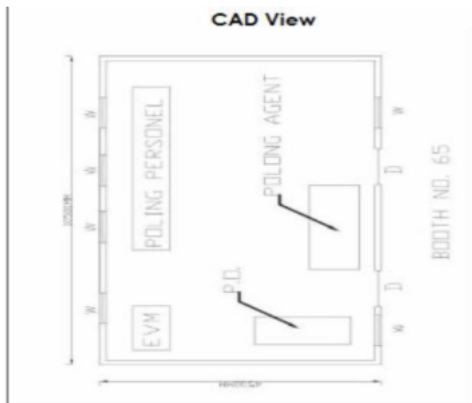

নির্বাচক নিবন্ধন আধিকারিকের স্বাক্ষর

Nazri Naksha

Google Map View

Polling Station Building Front View

Polling Station Front View

Cad View

Key MAP View

1 নাম : আনুজমা বিবি স্বামীর নাম : মহঃ আহিরুদ্দিন বাড়ির নং : n0087 বয়স : 67 লিঙ্গ : মহিলা	NEV2627883 ফটো উপলব্ধ	2 নাম : রাহুল ইসলাম পিতার নাম : মহঃ রুপলদিন বাড়ির নং : n0087 বয়স : 28 লিঙ্গ : পুরুষ	NEV2077261 ফটো উপলব্ধ	3 নাম : এত্রাফুল হক পিতার নাম : মোঃ মাহিরুদ্দিন বাড়ির নং : n0087 বয়স : 34 লিঙ্গ : পুরুষ	NEV1310820 ফটো উপলব্ধ
4 নাম : মোস্তাকিমা খাতুন স্বামীর নাম : এত্রাফুল হক বাড়ির নং : n 0089 বয়স : 27 লিঙ্গ : মহিলা	NEV2190080 ফটো উপলব্ধ	5 নাম : মহঃ নজমুল হক পিতার নাম : মহঃ মাদ ফজলে করিম বাড়ির নং : n0005 বয়স : 53 লিঙ্গ : পুরুষ	WB/03/001/231786 ফটো উপলব্ধ	6 নাম : মতিনা খাতুন স্বামীর নাম : মহঃ নজমুল হক বাড়ির নং : n0005 বয়স : 44 লিঙ্গ : মহিলা	HJK2249381 ফটো উপলব্ধ
7 নাম : মহঃ সপিয়াল রহমান পিতার নাম : মহঃ মাদ ফজলে করিম বাড়ির নং : n0007 বয়স : 57 লিঙ্গ : পুরুষ	WB/03/001/231311 ফটো উপলব্ধ	8 নাম : মহঃ মহিবুলদিন পিতার নাম : মহঃ মাদিন বাড়ির নং : n0087 বয়স : 70 লিঙ্গ : পুরুষ	WB/03/001/231139 ফটো উপলব্ধ	9 নাম : মঞ্জুমা খাতুন স্বামীর নাম : রাহুল ইসলাম বাড়ির নং : এন0087 বয়স : 27 লিঙ্গ : মহিলা	NEV2584845 ফটো উপলব্ধ
10 নাম : মিনু খাতুন পিতার নাম : সপিয়াল রহমান বাড়ির নং : n0007 বয়স : 29 লিঙ্গ : মহিলা	NEV2077147 ফটো উপলব্ধ	11 নাম : অঞ্জু খাতুন পিতার নাম : সোলেমান আলি বাড়ির নং : n0008 বয়স : 29 লিঙ্গ : মহিলা	NEV2077196 ফটো উপলব্ধ	12 নাম : কোহিনুর বিবি স্বামীর নাম : মহঃ মাদ সফিয়ার রহমান বাড়ির নং : n0007 বয়স : 52 লিঙ্গ : মহিলা	WB/03/001/231036 ফটো উপলব্ধ
13 নাম : মহঃ সোলেমান পিতার নাম : মহঃ মাদ ফজলে করিম বাড়ির নং : n0008 বয়স : 55 লিঙ্গ : পুরুষ	WB/03/001/231342 ফটো উপলব্ধ	14 নাম : মহঃ তজমুলহক পিতার নাম : মহঃ মাদ ফজলে করিম বাড়ির নং : n0009 বয়স : 51 লিঙ্গ : পুরুষ	HJK0472381 ফটো উপলব্ধ	15 নাম : মানিক ইসলাম পিতার নাম : নাজমুল হক বাড়ির নং : 185 বয়স : 25 লিঙ্গ : পুরুষ	NEV2424893 ফটো উপলব্ধ
16 নাম : আমিনা বিবি স্বামীর নাম : মহঃ মাদ সোলেমান বাড়ির নং : n0008 বয়স : 50 লিঙ্গ : মহিলা	WB/03/001/231032 ফটো উপলব্ধ	17 নাম : মোঃ সাহিবুল ইসলাম পিতার নাম : ফজলে করিম বাড়ির নং : n0009 বয়স : 40 লিঙ্গ : পুরুষ	HJK2634046 ফটো উপলব্ধ	18 নাম : তহছিনা বিবি স্বামীর নাম : মহঃ তজমুল হক বাড়ির নং : n0009 বয়স : 40 লিঙ্গ : মহিলা	HJK2633998 ফটো উপলব্ধ
19 নাম : আব্দুল রসিদ মায়ের নাম : ছায়েরা বেওয়া বাড়ির নং : n0009 বয়স : 35 লিঙ্গ : পুরুষ	NEV1310804 ফটো উপলব্ধ	20 নাম : ছবিতা বর্মন স্বামীর নাম : পরেশ বর্মন বাড়ির নং : 0069 বয়স : 40 লিঙ্গ : মহিলা	HJK2540110 ফটো উপলব্ধ	21 নাম : রুবেল হক পিতার নাম : নাজমুল হক বাড়ির নং : 0005 বয়স : 24 লিঙ্গ : পুরুষ	NEV2423556 ফটো উপলব্ধ
22 নাম : মহঃ সামসুল হক পিতার নাম : মহঃ মাদ ফজলে করিম বাড়ির নং : n0005 বয়স : 69 লিঙ্গ : পুরুষ	WB/03/001/231147 ফটো উপলব্ধ	23 নাম : রনজিনা বেগম স্বামীর নাম : রবিউল রহমান বাড়ির নং : n0005 বয়স : 38 লিঙ্গ : মহিলা	NEV1403112 ফটো উপলব্ধ	24 নাম : এনামুল হক পিতার নাম : এনামুল হক বাড়ির নং : এন0008 বয়স : 29 লিঙ্গ : পুরুষ	NEV2184158 ফটো উপলব্ধ
25 নাম : মির্ঠন আলী পিতার নাম : মোঃ মাদ সোলেমান বাড়ির নং : এন0008 বয়স : 28 লিঙ্গ : পুরুষ	NEV2485761 ফটো উপলব্ধ	26 নাম : সুমি খাতুন স্বামীর নাম : মির্ঠন আলী বাড়ির নং : এন0008 বয়স : 22 লিঙ্গ : মহিলা	NEV2582039 ফটো উপলব্ধ	27 নাম : লাইলী বেগম স্বামীর নাম : মহঃ সাহিবুল ইসলাম বাড়ির নং : n0009 বয়স : 35 লিঙ্গ : মহিলা	NEV1310879 ফটো উপলব্ধ
28 নাম : রবিউল রহমান পিতার নাম : মহঃ সামসুল হক বাড়ির নং : n0005 বয়স : 37 লিঙ্গ : পুরুষ	NEV1310754 ফটো উপলব্ধ	29 নাম : সাহানুর আলম পিতার নাম : সাহানুর রহমান বাড়ির নং : n0007 বয়স : 30 লিঙ্গ : পুরুষ	NEV1602572 ফটো উপলব্ধ	30 নাম : রুশ্মী বেগম স্বামীর নাম : সাহানুর আলম বাড়ির নং : এন0007 বয়স : 21 লিঙ্গ : মহিলা	NEV2583573 ফটো উপলব্ধ