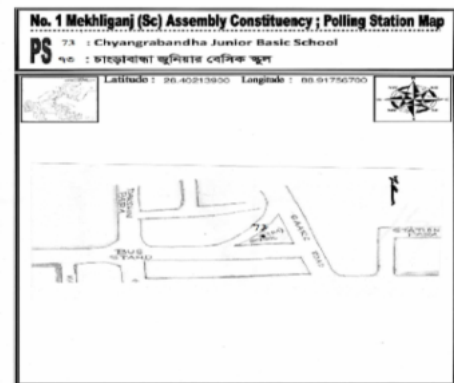

নির্বাচক নিবন্ধন আধিকারিকের স্বাক্ষর

Nazri Naksha

Google Map View

Polling Station Building Front View

Polling Station Front View

Cad View

Key MAP View

বিধানসভা নির্বাচনক্ষেত্রের নং, নাম : 1-মেখলিগঞ্জ  
ভাগ নং, নাম : 1-নগর চ্যাংড়াবান্দা (অংশ-১)