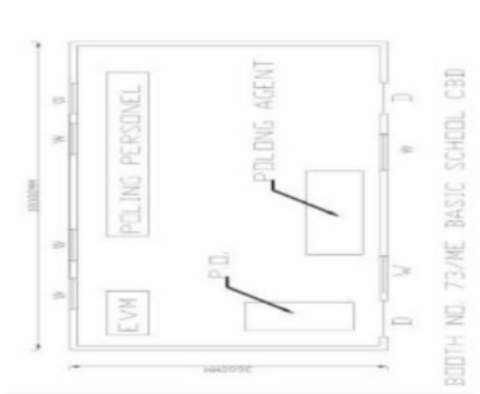

নির্বাচক নিবন্ধন আধিকারিকের স্বাক্ষর

Nazri Naksha

Google Map View

Polling Station Building Front View

Polling Station Front View

Cad View

Key MAP View

বিধানসভা নির্বাচনক্ষেত্রের নং, নাম : 1-মেখলিগঞ্জ  
ভাগ নং, নাম : 1-নগর চ্যাংড়াবান্দা (অংশ-১)