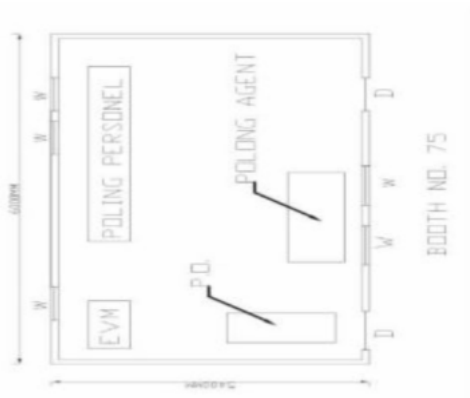

নির্বাচক নিবন্ধন আধিকারিকের স্বাক্ষর

Nazri Naksha

Google Map View

Polling Station Building Front View

Polling Station Front View

Cad View

Key MAP View

1 নাম : শুভজিৎ আইচ পিতার নাম: পরিমল আইচ বাড়ির নং : n0100 বয়স : 33 লিঙ্গ : পুরুষ	NEV1407469 ফটো উপলব্ধ	2 নাম : প্রদীপকুমার আগরওয়ালা পিতার নাম: ওমকার আগরওয়ালা বাড়ির নং : n0183 বয়স : 56 লিঙ্গ : পুরুষ	WB/03/001/258181 ফটো উপলব্ধ	3 নাম : রামলাল আগরওয়ালা পিতার নাম: হনুমান দাস আগরওয়ালা বাড়ির নং : n0183 বয়স : 74 লিঙ্গ : পুরুষ	WB/03/001/258319 ফটো উপলব্ধ
4 নাম : জ্যোত্স্না দেবী আগরওয়ালা স্বামীর নাম: রামলাল আগরওয়ালা বাড়ির নং : n0183 বয়স : 63 লিঙ্গ : মহিলা	WB/03/001/258299 ফটো উপলব্ধ	5 নাম : দিলীপ কুমার আগরওয়ালা পিতার নাম: দামোদর আগরওয়ালা বাড়ির নং : n0183 বয়স : 52 লিঙ্গ : পুরুষ	NEV2373306 ফটো উপলব্ধ	6 নাম : পপি কুমার আগরওয়ালা পিতার নাম: রামলাল আগরওয়ালা বাড়ির নং : n0183 বয়স : 44 লিঙ্গ : মহিলা	HJK1505007 ফটো উপলব্ধ
7 নাম : ববিতা আগ্রায়ালা স্বামীর নাম: দীলিপ আগ্রায়ালা বাড়ির নং : n0184 বয়স : 53 লিঙ্গ : মহিলা	HJK2552123 ফটো উপলব্ধ	8 নাম : মনোজ কুমার কানু পিতার নাম: রাধামোহন কানু বাড়ির নং : n0005 বয়স : 38 লিঙ্গ : পুরুষ	NEV1210202 ফটো উপলব্ধ	9 নাম : ছোটেলাল প্রসাদ কানু পিতার নাম: স্বামীনাথ কানু বাড়ির নং : n0003 বয়স : 67 লিঙ্গ : পুরুষ	NEV2636355 ফটো উপলব্ধ
10 নাম : সরবন প্রসাদ কানু পিতার নাম: স্বামীনাথ কানু বাড়ির নং : n0003 বয়স : 47 লিঙ্গ : পুরুষ	HJK1483155 ফটো উপলব্ধ	11 নাম : মুকেশ কুমার আগরওয়ালা পিতার নাম: রামলাল আগরওয়ালা বাড়ির নং : n0004 বয়স : 46 লিঙ্গ : পুরুষ	HJK1504802 ফটো উপলব্ধ	12 নাম : হরেশ্বর কানু পিতার নাম: ময়ুরাম কানু বাড়ির নং : n0005 বয়স : 58 লিঙ্গ : পুরুষ	NEV1210251 ফটো উপলব্ধ
13 নাম : পূজা কুমারী স্বামীর নাম: রাজকুমার প্রসাদ কানু বাড়ির নং : এন0003 বয়স : 27 লিঙ্গ : মহিলা	NEV2529949 ফটো উপলব্ধ	14 নাম : মঞ্জুদেবী কানু স্বামীর নাম: ছোটেলাল প্রসাদ কানু বাড়ির নং : n0003 বয়স : 48 লিঙ্গ : মহিলা	HJK2546430 ফটো উপলব্ধ	15 নাম : অমরনাথ কানু পিতার নাম: হরেশ্বর কানু বাড়ির নং : n0005 বয়স : 32 লিঙ্গ : পুরুষ	NEV1503622 ফটো উপলব্ধ
16 নাম : ওমপ্রকাশ কানু পিতার নাম: রাজেন্দ্রপ্রসাদ কানু বাড়ির নং : n0004 বয়স : 51 লিঙ্গ : পুরুষ	WB/03/001/258748 ফটো উপলব্ধ	17 নাম : রাজ কুমার কানু পিতার নাম: রাধামোহন কানু বাড়ির নং : n0005 বয়স : 43 লিঙ্গ : পুরুষ	HJK2546448 ফটো উপলব্ধ	18 নাম : বিজয় প্রসাদ কানু পিতার নাম: অচ্ছলাল কানু বাড়ির নং : n0186 বয়স : 29 লিঙ্গ : পুরুষ	NEV1694751 ফটো উপলব্ধ
19 নাম : অনিশ কানু পিতার নাম: ওম প্রকাশ কানু বাড়ির নং : এন0004 বয়স : 24 লিঙ্গ : পুরুষ	NEV2399962 ফটো উপলব্ধ	20 নাম : রিম্পা কানু গুপ্তা স্বামীর নাম: মনোজ কুমার কানু বাড়ির নং : n0005 বয়স : 38 লিঙ্গ : মহিলা	XEQ1490481 ফটো উপলব্ধ	21 নাম : অশোক কানু পিতার নাম: ললনপ্রসাদ কানু বাড়ির নং : n0192 বয়স : 39 লিঙ্গ : পুরুষ	HJK2637619 ফটো উপলব্ধ
22 নাম : আদিত্য প্রসাদ কানু পিতার নাম: বিজয় প্রসাদ কানু বাড়ির নং : এন0006 বয়স : 26 লিঙ্গ : পুরুষ	NEV2187433 ফটো উপলব্ধ	23 নাম : সোনিদেবী কানু স্বামীর নাম: সরবন প্রসাদ কানু বাড়ির নং : n0003 বয়স : 47 লিঙ্গ : মহিলা	GLQ4261632 ফটো উপলব্ধ	24 নাম : শালিনী আগরওয়ালা স্বামীর নাম: মুকেশ আগরওয়ালা বাড়ির নং : n0004 বয়স : 37 লিঙ্গ : মহিলা	NEV1085414 ফটো উপলব্ধ
25 নাম : মুন্সী দেবী কানু স্বামীর নাম: ওমপ্রকাশ কানু বাড়ির নং : n0004 বয়স : 48 লিঙ্গ : মহিলা	HJK1482959 ফটো উপলব্ধ	26 নাম : রাধামোহন কানু পিতার নাম: মায়ারাম কানু বাড়ির নং : n0005 বয়স : 62 লিঙ্গ : পুরুষ	WB/03/001/258463 ফটো উপলব্ধ	27 নাম : বিরোজা কানু পিতার নাম: আচ্ছলাল কানু বাড়ির নং : এন0186 বয়স : 26 লিঙ্গ : পুরুষ	NEV2187409 ফটো উপলব্ধ
28 নাম : অজয় কানু পিতার নাম: আচ্ছলাল কানু বাড়ির নং : n0186 বয়স : 32 লিঙ্গ : পুরুষ	NEV1503531 ফটো উপলব্ধ	29 নাম : লক্ষী কুমারী গুপ্তা স্বামীর নাম: মনোজ কানু বাড়ির নং : n0006 বয়স : 38 লিঙ্গ : মহিলা	CBJ5539775 ফটো উপলব্ধ	30 নাম : বিকাশ কানু পিতার নাম: লালন প্রসাদ কানু বাড়ির নং : n0192 বয়স : 35 লিঙ্গ : পুরুষ	NEV1503507 ফটো উপলব্ধ