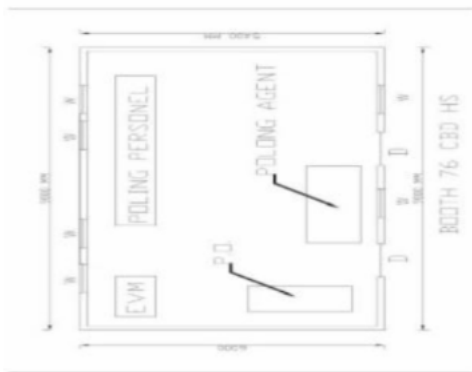

নির্বাচক নিবন্ধন আধিকারিকের স্বাক্ষর

Nazri Naksha

Google Map View

Polling Station Building Front View

Polling Station Front View

Cad View

Key MAP View

31	WB/03/001/255180	নাম : হোসেন বাবুল পিতার নাম : বহরুদ্দীন মহম্মদ বাড়ির নং : n0063 বয়স : 62 লিঙ্গ : পুরুষ	ফটো উপলব্ধ	32	WB/03/001/255562	নাম : বিবি ছায়লা স্বামীর নাম : কঞ্চরুদ্দীন মহম্মদ বাড়ির নং : n0065 বয়স : 72 লিঙ্গ : মহিলা	ফটো উপলব্ধ	33	HJK1527209	নাম : মিনি খাতুন স্বামীর নাম : আবুল হোসেন বাড়ির নং : n0066 বয়স : 50 লিঙ্গ : মহিলা	ফটো উপলব্ধ
34	NGW0611137	নাম : রুপশ্রী ঘোষ স্বামীর নাম : সমীর ঘোষ বাড়ির নং : n0066 বয়স : 38 লিঙ্গ : মহিলা	ফটো উপলব্ধ	35	WB/03/001/255499	নাম : খাতুন আজমা স্বামীর নাম : সহিদার রহমান বাড়ির নং : n0067 বয়স : 72 লিঙ্গ : মহিলা	ফটো উপলব্ধ	36	HJK2545721	নাম : শিউলি বিবি স্বামীর নাম : আবুল কাদীর বাড়ির নং : n0055 বয়স : 41 লিঙ্গ : মহিলা	ফটো উপলব্ধ
37	NEV1086164	নাম : সিদ্দিক আলম পিতার নাম : আব্দুল রব্বানি বাড়ির নং : n0057 বয়স : 36 লিঙ্গ : পুরুষ	ফটো উপলব্ধ	38	WB/03/001/255128	নাম : মহঃ হামিদুল পিতার নাম : সপারুদ্দীন মহম্মদ বাড়ির নং : n0058 বয়স : 60 লিঙ্গ : পুরুষ	ফটো উপলব্ধ	39	WB/03/001/255132	নাম : মহঃ আসিদুল পিতার নাম : সপারুদ্দীন মহম্মদ বাড়ির নং : n0058 বয়স : 52 লিঙ্গ : পুরুষ	ফটো উপলব্ধ
40	NEV1220409	নাম : গোলাপী বিবি স্বামীর নাম : সাবেদার রহমান বাড়ির নং : n0396 বয়স : 51 লিঙ্গ : মহিলা	ফটো উপলব্ধ	41	NEV2067353	নাম : মজিবুল মহম্মদ পিতার নাম : আইনুল মহম্মদ বাড়ির নং : n0292 বয়স : 28 লিঙ্গ : পুরুষ	ফটো উপলব্ধ	42	NEV2187672	নাম : লাজুমা খাতুন স্বামীর নাম : মহঃ হোসেন বাড়ির নং : এন০০৬৫ বয়স : 31 লিঙ্গ : মহিলা	ফটো উপলব্ধ
43	NEV2412716	নাম : তানিমা খাতুন স্বামীর নাম : সাহাজান আলম বাড়ির নং : এন০০68 বয়স : 33 লিঙ্গ : মহিলা	ফটো উপলব্ধ	44	NEV1210442	নাম : আমীর হোসেন মায়ের নাম : সায়রা খাতুন বাড়ির নং : n0104 বয়স : 39 লিঙ্গ : পুরুষ	ফটো উপলব্ধ	45	NEV2187615	নাম : মিজানুর ইসলাম পিতার নাম : আবুল হোসেন বাড়ির নং : এন০০৬৬ বয়স : 26 লিঙ্গ : পুরুষ	ফটো উপলব্ধ
46	WB/03/001/255483	নাম : হামিনা বিবি স্বামীর নাম : নূর আমিন বাড়ির নং : n0062 বয়স : 54 লিঙ্গ : মহিলা	ফটো উপলব্ধ	47	NEV2440360	নাম : মনোয়ার হোসেন পিতার নাম : মোঃ হামিদ হামিদুল বাড়ির নং : 0058 বয়স : 28 লিঙ্গ : পুরুষ	ফটো উপলব্ধ	48	WB/03/001/255393	নাম : মহঃ তবিবর পিতার নাম : হামিদার রহমান বাড়ির নং : n0071 বয়স : 58 লিঙ্গ : পুরুষ	ফটো উপলব্ধ
49	WB/03/001/255783	নাম : মহঃ আনারুল পিতার নাম : হামিদার রহমান বাড়ির নং : n0071 বয়স : 51 লিঙ্গ : পুরুষ	ফটো উপলব্ধ	50	NEV2220499	নাম : বিবি ইজুনা স্বামীর নাম : মহঃ তবিবর বাড়ির নং : n0071 বয়স : 52 লিঙ্গ : মহিলা	ফটো উপলব্ধ	51	NEV1504042	নাম : রহিবুল ইসলাম পিতার নাম : তহসীদ রহমান বাড়ির নং : n0071 বয়স : 31 লিঙ্গ : পুরুষ	ফটো উপলব্ধ
52	HJK1451780	নাম : জামিনা বিবি স্বামীর নাম : সফিয়ার রহমান বাড়ির নং : n0074 বয়স : 63 লিঙ্গ : মহিলা	ফটো উপলব্ধ	53	HJK2545846	নাম : রুপালি বেগম স্বামীর নাম : জাহিরুল হক বাড়ির নং : n0076 বয়স : 38 লিঙ্গ : মহিলা	ফটো উপলব্ধ	54	WB/03/001/255115	নাম : নূর আমিন পিতার নাম : জামালদ্দিন বাড়ির নং : n0062 বয়স : 55 লিঙ্গ : পুরুষ	ফটো উপলব্ধ
55	HJK2545747	নাম : আজিমা বিবি স্বামীর নাম : মহঃ আসিদুল বাড়ির নং : n0058 বয়স : 43 লিঙ্গ : মহিলা	ফটো উপলব্ধ	56	NEV1507466	নাম : লিপিকা খাতুন স্বামীর নাম : মিল্লোজ হক বাড়ির নং : n0061 বয়স : 33 লিঙ্গ : মহিলা	ফটো উপলব্ধ	57	NEV2019560	নাম : সাহানুর আলম পিতার নাম : মোঃ মাদিন বাড়ির নং : n0057 বয়স : 28 লিঙ্গ : পুরুষ	ফটো উপলব্ধ
58	NEV1694843	নাম : আমিনুর পিতার নাম : নূর আমিন বাড়ির নং : n0062 বয়স : 29 লিঙ্গ : পুরুষ	ফটো উপলব্ধ	59	NEV2187649	নাম : মাল্পি বেগম পিতার নাম : নূর আমিন বাড়ির নং : এন০০৬৯ বয়স : 27 লিঙ্গ : মহিলা	ফটো উপলব্ধ	60	NEV1407766	নাম : ছলেমা বেগম স্বামীর নাম : আমীর হোসেন বাড়ির নং : n0104 বয়স : 39 লিঙ্গ : মহিলা	ফটো উপলব্ধ