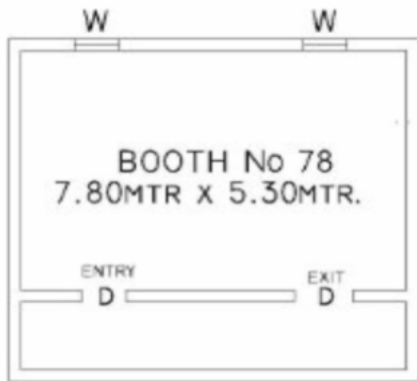

নির্বাচক নিবন্ধন আধিকারিকের স্বাক্ষর

Nazri Naksha

Google Map View

Polling Station Building Front View

Polling Station Front View

Cad View

Key MAP View

1 নাম : জাহেরুল হক পিতার নাম : মহঃ আশরাফুল বাড়ির নং : n0266 বয়স : 34 লিঙ্গ : পুরুষ	NEV1408798 ফটো উপলব্ধ	2 নাম : মোস্তাহেদুল ইসলাম পিতার নাম : মহঃ রাফিকুল ইসলাম বাড়ির নং : এন ০১৬৩ বয়স : 27 লিঙ্গ : পুরুষ	NEV2188167 ফটো উপলব্ধ	3 নাম : জাবিদুল ইসলাম পিতার নাম : মহঃ আশরাফুল বাড়ির নং : n0325 বয়স : 40 লিঙ্গ : পুরুষ	HJK2419679 ফটো উপলব্ধ
4 নাম : রেনুকা রায় (অধিকারী) স্বামীর নাম : হলদিরাম রায় বাড়ির নং : n0251 বয়স : 32 লিঙ্গ : মহিলা	NEV1408640 ফটো উপলব্ধ	5 নাম : সায়মা খাতুন স্বামীর নাম : মহঃ হানিফউদ্দীন বাড়ির নং : n0252 বয়স : 62 লিঙ্গ : মহিলা	WB/03/001/279584 ফটো উপলব্ধ	6 নাম : সাইফুল্লা আলসারি পিতার নাম : মহঃ হানিফউদ্দীন বাড়ির নং : n0252 বয়স : 31 লিঙ্গ : পুরুষ	NEV1607191 ফটো উপলব্ধ
7 নাম : আছিয়া বিবি স্বামীর নাম : মহঃ ফজলে রব্বি বাড়ির নং : n0350 বয়স : 42 লিঙ্গ : মহিলা	HJK2419935 ফটো উপলব্ধ	8 নাম : রশিদুল ইসলাম পিতার নাম : হাফিজুর রহমান বাড়ির নং : n0255 বয়স : 30 লিঙ্গ : পুরুষ	NEV1607043 ফটো উপলব্ধ	9 নাম : রুবিয়া বানু পিতার নাম : মহঃ আজিজার রহমান বাড়ির নং : এন ০২৫৫ বয়স : 27 লিঙ্গ : মহিলা	NEV2188084 ফটো উপলব্ধ
10 নাম : তরিফা বিবি স্বামীর নাম : মহঃতইবার বাড়ির নং : n0254 বয়স : 57 লিঙ্গ : মহিলা	WB/03/001/279249 ফটো উপলব্ধ	11 নাম : পরিতোষ রায় পিতার নাম : বীরেন্দ্র নাথ রায় বাড়ির নং : n0346 বয়স : 34 লিঙ্গ : পুরুষ	NEV1408384 ফটো উপলব্ধ	12 নাম : আমেনা খাতুন স্বামীর নাম : তহিদুল বাড়ির নং : n0352 বয়স : 52 লিঙ্গ : মহিলা	HJK2484343 ফটো উপলব্ধ
13 নাম : মহঃ আব্দুল লতিফ পিতার নাম : মহঃআবদুল আজিজ বাড়ির নং : n0259 বয়স : 64 লিঙ্গ : পুরুষ	WB/03/001/279178 ফটো উপলব্ধ	14 নাম : রহিমা খাতুন স্বামীর নাম : মহঃ রফিকুল ইসলাম বাড়ির নং : n0262 বয়স : 62 লিঙ্গ : মহিলা	NEV2212397 ফটো উপলব্ধ	15 নাম : দেবিকা রায় বর্মন স্বামীর নাম : পরিতোষ রায় বাড়ির নং : n038৬ বয়স : 23 লিঙ্গ : মহিলা	NEV2451342 ফটো উপলব্ধ
# 16 নাম : সাহিফুল রহমান পিতার নাম : আলিয়ার রহমান বাড়ির নং : এন0354 বয়স : 31 লিঙ্গ : পুরুষ	NEV1504844 ফটো উপলব্ধ	17 নাম : আমজাদ আলী পিতার নাম : তৈয়ব আলী বাড়ির নং : n0261 বয়স : 38 লিঙ্গ : পুরুষ	HJK2641553 ফটো উপলব্ধ	18 নাম : নূর আমিন মফিজ পিতার নাম : তহিদুল ইসলাম বাড়ির নং : n ০৩৪৫ বয়স : 23 লিঙ্গ : পুরুষ	NEV2460111 ফটো উপলব্ধ
19 নাম : হাবিবা সুলতানা স্বামীর নাম : আমজাদ আলী বাড়ির নং : এন ০২৬১ বয়স : 34 লিঙ্গ : মহিলা	NEV1423920 ফটো উপলব্ধ	20 নাম : ছকিনা খাতুন স্বামীর নাম : মহঃ হইবার রহমান বাড়ির নং : n0255 বয়স : 54 লিঙ্গ : মহিলা	WB/03/001/279628 ফটো উপলব্ধ	21 নাম : মোঃ হামিদুল মায়ের নাম : হামিদা বিবি বাড়ির নং : n0275 বয়স : 33 লিঙ্গ : পুরুষ	NEV1408418 ফটো উপলব্ধ
22 নাম : মহঃ আব্দুল্লা পিতার নাম : মহঃ হামিদ বাড়ির নং : n0272 বয়স : 48 লিঙ্গ : পুরুষ	WB/03/001/270367 ফটো উপলব্ধ	23 নাম : ময়না রায় স্বামীর নাম : বিপুল রায় বাড়ির নং : n0250 বয়স : 38 লিঙ্গ : মহিলা	HJK2641595 ফটো উপলব্ধ	24 নাম : বিনয় রায় পিতার নাম : মধু রায় বাড়ির নং : n0255 বয়স : 32 লিঙ্গ : পুরুষ	NEV1408319 ফটো উপলব্ধ
25 নাম : মহঃ জহিরুল ইসলাম পিতার নাম : মহঃ হানিফউদ্দীন বাড়ির নং : n0271 বয়স : 58 লিঙ্গ : পুরুষ	WB/03/001/279550 ফটো উপলব্ধ	26 নাম : নূরবানু খাতুন স্বামীর নাম : মহঃ আব্দুল বাড়ির নং : n0272 বয়স : 47 লিঙ্গ : মহিলা	HJK1522341 ফটো উপলব্ধ	27 নাম : মিনু বেগম স্বামীর নাম : জামিল রহমান বাড়ির নং : n0314 বয়স : 35 লিঙ্গ : মহিলা	NEV1504984 ফটো উপলব্ধ
28 নাম : কুলবুম বেগম স্বামীর নাম : মহঃ হাফিজার বাড়ির নং : n0276 বয়স : 56 লিঙ্গ : মহিলা	WB/03/001/279527 ফটো উপলব্ধ	29 নাম : মহঃ হাফিজার পিতার নাম : মহঃ হানিফউদ্দীন বাড়ির নং : n0276 বয়স : 58 লিঙ্গ : পুরুষ	WB/03/001/279532 ফটো উপলব্ধ	30 নাম : দিপালী দেবনাথ পিতার নাম : দুলাল দেবনাথ বাড়ির নং : 147 ভোটবাড়ী বয়স : 29 লিঙ্গ : মহিলা	NEV2460202 ফটো উপলব্ধ