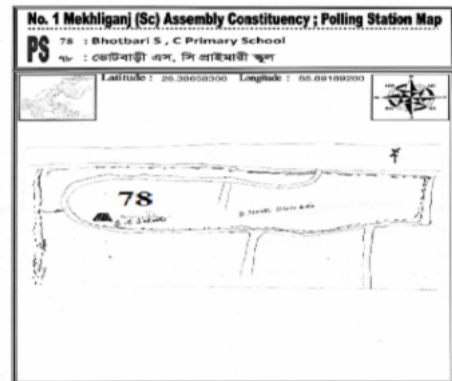

নির্বাচক নিবন্ধন আধিকারিকের স্বাক্ষর

Nazri Naksha

Google Map View

Polling Station Building Front View

Polling Station Front View

Cad View

Key MAP View

1 নাম : জাহেরুল হক পিতার নাম : মহঃ আশরাফুল বাড়ির নং : n0266 বয়স : 34 লিঙ্গ : পুরুষ	NEV1408798 ফটো উপলব্ধ	2 নাম : মোস্তাহেদুল ইসলাম পিতার নাম : মহঃ রাফিকুল ইসলাম বাড়ির নং : এন ০১৬৩ বয়স : 27 লিঙ্গ : পুরুষ	NEV2188167 ফটো উপলব্ধ	3 নাম : জাবিদুল ইসলাম পিতার নাম : মহঃ আশরাফুল বাড়ির নং : n0325 বয়স : 40 লিঙ্গ : পুরুষ	HJK2419679 ফটো উপলব্ধ
4 নাম : রেনুকা রায় (অধিকারী) স্বামীর নাম : হলদিরাম রায় বাড়ির নং : n0251 বয়স : 32 লিঙ্গ : মহিলা	NEV1408640 ফটো উপলব্ধ	5 নাম : সায়মা খাতুন স্বামীর নাম : মহঃ হানিফউদ্দীন বাড়ির নং : n0252 বয়স : 62 লিঙ্গ : মহিলা	WB/03/001/279584 ফটো উপলব্ধ	6 নাম : সাইফুল্লা আলসারি পিতার নাম : মহঃ হানিফউদ্দীন বাড়ির নং : n0252 বয়স : 31 লিঙ্গ : পুরুষ	NEV1607191 ফটো উপলব্ধ
7 নাম : আছিয়া বিবি স্বামীর নাম : মহঃ ফজলে রব্বি বাড়ির নং : n0350 বয়স : 42 লিঙ্গ : মহিলা	HJK2419935 ফটো উপলব্ধ	8 নাম : রশিদুল ইসলাম পিতার নাম : হাফিজুর রহমান বাড়ির নং : n0255 বয়স : 30 লিঙ্গ : পুরুষ	NEV1607043 ফটো উপলব্ধ	9 নাম : রুবিয়া বানু পিতার নাম : মহঃ আজিজার রহমান বাড়ির নং : এন ০২৫৫ বয়স : 27 লিঙ্গ : মহিলা	NEV2188084 ফটো উপলব্ধ
10 নাম : তরিফা বিবি স্বামীর নাম : মহঃতইবার বাড়ির নং : n0254 বয়স : 57 লিঙ্গ : মহিলা	WB/03/001/279249 ফটো উপলব্ধ	11 নাম : পরিতোষ রায় পিতার নাম : বীরেন্দ্র নাথ রায় বাড়ির নং : n0346 বয়স : 34 লিঙ্গ : পুরুষ	NEV1408384 ফটো উপলব্ধ	12 নাম : আমেনা খাতুন স্বামীর নাম : তহিদুল বাড়ির নং : n0352 বয়স : 52 লিঙ্গ : মহিলা	HJK2484343 ফটো উপলব্ধ
13 নাম : মহঃ আব্দুল লতিফ পিতার নাম : মহঃআবদুল আজিজ বাড়ির নং : n0259 বয়স : 64 লিঙ্গ : পুরুষ	WB/03/001/279178 ফটো উপলব্ধ	14 নাম : রহিমা খাতুন স্বামীর নাম : মহঃ রফিকুল ইসলাম বাড়ির নং : n0262 বয়স : 62 লিঙ্গ : মহিলা	NEV2212397 ফটো উপলব্ধ	15 নাম : দেবিকা রায় বর্মন স্বামীর নাম : পরিতোষ রায় বাড়ির নং : n038৬ বয়স : 23 লিঙ্গ : মহিলা	NEV2451342 ফটো উপলব্ধ
# 16 নাম : সাহিফুল রহমান পিতার নাম : আলিয়ার রহমান বাড়ির নং : এন0354 বয়স : 31 লিঙ্গ : পুরুষ	NEV1504844 ফটো উপলব্ধ	17 নাম : আমজাদ আলী পিতার নাম : তৈয়ব আলী বাড়ির নং : n0261 বয়স : 38 লিঙ্গ : পুরুষ	HJK2641553 ফটো উপলব্ধ	18 নাম : নূর আমিন মফিজ পিতার নাম : তহিদুল ইসলাম বাড়ির নং : n ০৩৪৫ বয়স : 23 লিঙ্গ : পুরুষ	NEV2460111 ফটো উপলব্ধ
19 নাম : হাবিবা সুলতানা স্বামীর নাম : আমজাদ আলী বাড়ির নং : এন ০২৬১ বয়স : 34 লিঙ্গ : মহিলা	NEV1423920 ফটো উপলব্ধ	20 নাম : ছকিনা খাতুন স্বামীর নাম : মহঃ হইবার রহমান বাড়ির নং : n0255 বয়স : 54 লিঙ্গ : মহিলা	WB/03/001/279628 ফটো উপলব্ধ	21 নাম : মোঃ হামিদুল মায়ের নাম : হামিদা বিবি বাড়ির নং : n0275 বয়স : 33 লিঙ্গ : পুরুষ	NEV1408418 ফটো উপলব্ধ
22 নাম : মহঃ আব্দুল্লা পিতার নাম : মহঃ হামিদ বাড়ির নং : n0272 বয়স : 48 লিঙ্গ : পুরুষ	WB/03/001/270367 ফটো উপলব্ধ	23 নাম : ময়না রায় স্বামীর নাম : বিপুল রায় বাড়ির নং : n0250 বয়স : 38 লিঙ্গ : মহিলা	HJK2641595 ফটো উপলব্ধ	24 নাম : বিনয় রায় পিতার নাম : মধু রায় বাড়ির নং : n0255 বয়স : 32 লিঙ্গ : পুরুষ	NEV1408319 ফটো উপলব্ধ
25 নাম : মহঃ জহিরুল ইসলাম পিতার নাম : মহঃ হানিফউদ্দীন বাড়ির নং : n0271 বয়স : 58 লিঙ্গ : পুরুষ	WB/03/001/279550 ফটো উপলব্ধ	26 নাম : নূরবানু খাতুন স্বামীর নাম : মহঃ আব্দুল বাড়ির নং : n0272 বয়স : 47 লিঙ্গ : মহিলা	HJK1522341 ফটো উপলব্ধ	27 নাম : মিনু বেগম স্বামীর নাম : জামিল রহমান বাড়ির নং : n0314 বয়স : 35 লিঙ্গ : মহিলা	NEV1504984 ফটো উপলব্ধ
28 নাম : কুলবুম বেগম স্বামীর নাম : মহঃ হাফিজার বাড়ির নং : n0276 বয়স : 56 লিঙ্গ : মহিলা	WB/03/001/279527 ফটো উপলব্ধ	29 নাম : মহঃ হাফিজার পিতার নাম : মহঃ হানিফউদ্দীন বাড়ির নং : n0276 বয়স : 58 লিঙ্গ : পুরুষ	WB/03/001/279532 ফটো উপলব্ধ	30 নাম : দিপালী দেবনাথ পিতার নাম : দুলাল দেবনাথ বাড়ির নং : 147 ভোটবাড়ী বয়স : 29 লিঙ্গ : মহিলা	NEV2460202 ফটো উপলব্ধ