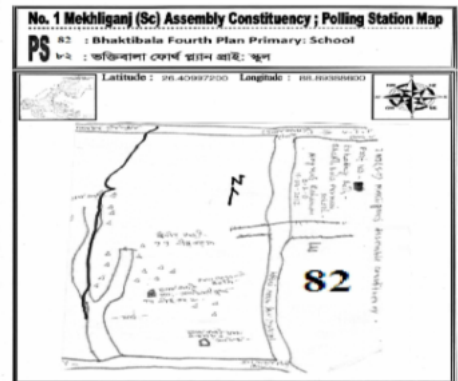

Key MAP View