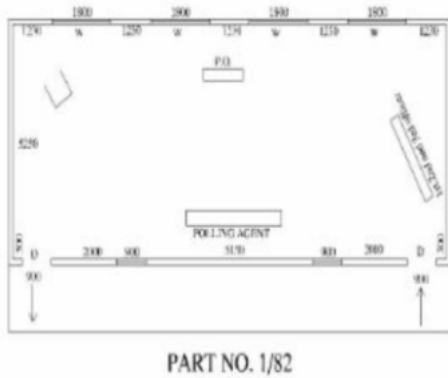

নির্বাচক নিবন্ধন আধিকারিকের স্বাক্ষর

Nazri Naksha

Google Map View

Polling Station Building Front View

Polling Station Front View

Cad View

Key MAP View

1 নাম : জলিল ইসলাম পিতার নাম : আজগার আলী বাড়ির নং : n0130 বয়স : 41 লিঙ্গ : পুরুষ	HJK2418234 ফটো উপলব্ধ	2 নাম : সাইফুল ইসলাম পিতার নাম : আব্দুল করিম মিল্লিক বাড়ির নং : এন0311 বয়স : 26 লিঙ্গ : পুরুষ	NEV2190015 ফটো উপলব্ধ	3 নাম : জাকির হুসেন পিতার নাম : আনারকলিন মহঃ বাড়ির নং : এন0313 বয়স : 26 লিঙ্গ : পুরুষ	NEV2190031 ফটো উপলব্ধ
4 নাম : সুলতানা পারভীন পিতার নাম : নূর ইসলাম বাড়ির নং : এন0300 বয়স : 25 লিঙ্গ : মহিলা	NEV2386274 ফটো উপলব্ধ	5 নাম : সাহিনুর রহমান পিতার নাম : আব্দুল রফিক বাড়ির নং : এন0281 বয়স : 24 লিঙ্গ : পুরুষ	NEV2387702 ফটো উপলব্ধ	6 নাম : রুনা লায়লা স্বামীর নাম : মহঃ রফিকুল বাড়ির নং : এন0297 বয়স : 31 লিঙ্গ : মহিলা	NEV2190007 ফটো উপলব্ধ
7 নাম : আনারকলিন মহঃ পিতার নাম : দারিদ্র উল হক বাড়ির নং : n0313 বয়স : 55 লিঙ্গ : পুরুষ	WB/03/001/270895 ফটো উপলব্ধ	8 নাম : মজিনা খাতুন স্বামীর নাম : বলাই মহঃ বাড়ির নং : n0314 বয়স : 51 লিঙ্গ : মহিলা	WB/03/001/270567 ফটো উপলব্ধ	9 নাম : নইম সরকার পিতার নাম : সালাম সরকার বাড়ির নং : n0274 বয়স : 29 লিঙ্গ : পুরুষ	NEV1697739 ফটো উপলব্ধ
10 নাম : রুকসানা পারভীন স্বামীর নাম : রেজাউল হক বাড়ির নং : n0320 বয়স : 31 লিঙ্গ : মহিলা	NEV1697705 ফটো উপলব্ধ	11 নাম : মোঃমনিরুল ইসলাম পিতার নাম : নূর ইসলাম বাড়ির নং : n0300 বয়স : 29 লিঙ্গ : পুরুষ	NEV1697721 ফটো উপলব্ধ	12 নাম : রশনা বানু স্বামীর নাম : মোস্তাফিজার রহমান বাড়ির নং : n0305 বয়স : 54 লিঙ্গ : মহিলা	WB/03/001/270642 ফটো উপলব্ধ
13 নাম : মজিবর রহমান পিতার নাম : ফজলে মহঃ বাড়ির নং : n0318 বয়স : 60 লিঙ্গ : পুরুষ	WB/03/001/270787 ফটো উপলব্ধ	14 নাম : মহঃ মফেল পিতার নাম : নূরুল মোহাম্মদ বাড়ির নং : n0106 বয়স : 40 লিঙ্গ : পুরুষ	HJK2417988 ফটো উপলব্ধ	15 নাম : বলাই মহঃ পিতার নাম : করিম মহঃ বাড়ির নং : n0314 বয়স : 57 লিঙ্গ : পুরুষ	WB/03/001/207591 ফটো উপলব্ধ
16 নাম : আজিমা বেগম অন্যান্য : আনারকলিন মহঃ বাড়ির নং : n0313 বয়স : 51 লিঙ্গ : মহিলা	WB/03/001/270250 ফটো উপলব্ধ	17 নাম : রুজি বেগম স্বামীর নাম : খুরশিদ আলম বাড়ির নং : n0320 বয়স : 31 লিঙ্গ : মহিলা	NEV1697689 ফটো উপলব্ধ	18 নাম : অঞ্জিনা খাতুন স্বামীর নাম : আলতাফ আলী বাড়ির নং : n0310 বয়স : 39 লিঙ্গ : মহিলা	HJK2639508 ফটো উপলব্ধ
19 নাম : এনছান আলী পিতার নাম : আমের আলী বাড়ির নং : n0311 বয়স : 57 লিঙ্গ : পুরুষ	WB/03/001/270573 ফটো উপলব্ধ	20 নাম : আমিনুল হক পিতার নাম : এনছান আলী বাড়ির নং : n0311 বয়স : 37 লিঙ্গ : পুরুষ	NEV1089796 ফটো উপলব্ধ	21 নাম : হামিদার রহমান পিতার নাম : আহিরকলিন বাড়ির নং : n0306 বয়স : 61 লিঙ্গ : পুরুষ	WB/03/001/270857 ফটো উপলব্ধ
22 নাম : মনোজ রহমান পিতার নাম : রবিউল ইসলাম বাড়ির নং : 0309 বয়স : 28 লিঙ্গ : পুরুষ	NEV2021012 ফটো উপলব্ধ	23 নাম : নূরজাহান বেগম স্বামীর নাম : জয়নাল আবেদিন বাড়ির নং : n0302 বয়স : 67 লিঙ্গ : মহিলা	WB/03/001/270863 ফটো উপলব্ধ	24 নাম : সাহেবাবানু স্বামীর নাম : আব্দুল রফিক বাড়ির নং : n0072 বয়স : 40 লিঙ্গ : মহিলা	HJK2417624 ফটো উপলব্ধ
25 নাম : নূরবানু বিবি স্বামীর নাম : জলিল ইসলাম বাড়ির নং : n0130 বয়স : 37 লিঙ্গ : মহিলা	NEV1314483 ফটো উপলব্ধ	26 নাম : জাহিমা খাতুন স্বামীর নাম : সাহাবুল আলম বাড়ির নং : 0292 বয়স : 30 লিঙ্গ : মহিলা	NEV2021095 ফটো উপলব্ধ	27 নাম : রবিউল ইসলাম পিতার নাম : ইব্রাহিম বাড়ির নং : n0309 বয়স : 50 লিঙ্গ : পুরুষ	NEV2290211 ফটো উপলব্ধ
28 নাম : রুনা লায়লা বেগম পিতার নাম : আনারকলিন বাড়ির নং : n0313 বয়স : 30 লিঙ্গ : মহিলা	NEV1697713 ফটো উপলব্ধ	29 নাম : মহিমা খাতুন স্বামীর নাম : ছলমান আলী বাড়ির নং : n0311 বয়স : 56 লিঙ্গ : মহিলা	NEV2682532 ফটো উপলব্ধ	30 নাম : আমিনা খাতুন স্বামীর নাম : এনছান আলী বাড়ির নং : n0311 বয়স : 55 লিঙ্গ : মহিলা	WB/03/001/270247 ফটো উপলব্ধ