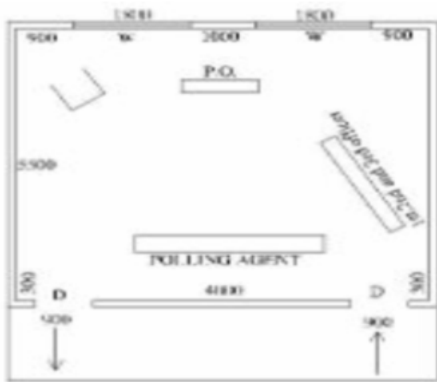

নির্বাচক নিবন্ধন আধিকারিকের স্বাক্ষর

Nazri Naksha

Google Map View

Polling Station Building Front View

Polling Station Front View

Cad View

Key MAP View

বিধানসভা নির্বাচনক্ষেত্রের নং, নাম : 1-মেখলিগঞ্জ
ভাগ নং, নাম : 1-অন্দরন নিজতরফ (অংশ)