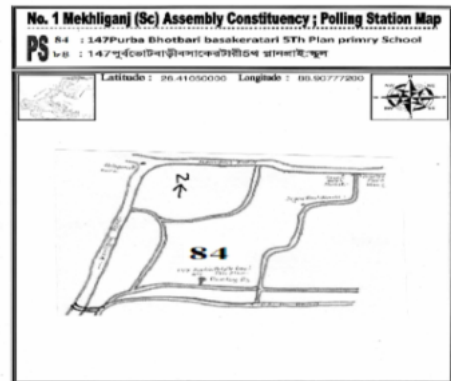

নির্বাচক নিবন্ধন আধিকারিকের স্বাক্ষর

Nazri Naksha

Google Map View

Polling Station Building Front View

Polling Station Front View

Cad View

Key MAP View

বিধানসভা নির্বাচনক্ষেত্রের নং, নাম : 1-মেখলিগঞ্জ
ভাগ নং, নাম : 1-অন্দরন নিজতরফ (অংশ)