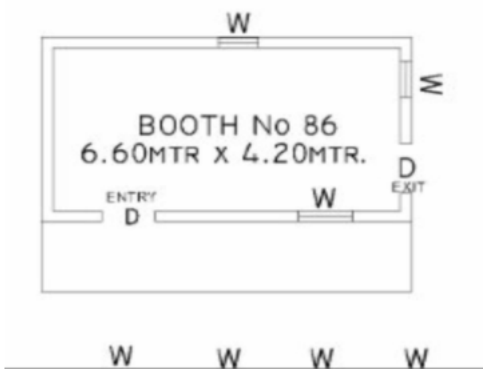

নির্বাচক নিবন্ধন আধিকারিকের স্বাক্ষর

Nazri Naksha

Google Map View

Polling Station Building Front View

Polling Station Front View

Cad View

Key MAP View

1 নাম : অহিদুল ইসলাম পিতার নাম: আবির উদ্দিন বাড়ির নং : n0117 বয়স : 46 লিঙ্গ : পুরুষ	HJK2065175 ফটো উপলব্ধ	2 নাম : আনাজ আলী পিতার নাম: মজিবুল আলিম বাড়ির নং : n0249 বয়স : 47 লিঙ্গ : পুরুষ	HJK2264893 ফটো উপলব্ধ	3 নাম : হোসেন আলী পিতার নাম: কমিরউদ্দীন মহঃ বাড়ির নং : n0172 বয়স : 62 লিঙ্গ : পুরুষ	WB/03/001/282812 ফটো উপলব্ধ
4 নাম : আনোয়ারা বেগম স্বামীর নাম: হোসেন আলী বাড়ির নং : n0172 বয়স : 47 লিঙ্গ : মহিলা	HJK2064319 ফটো উপলব্ধ	5 নাম : মজিবুল ইসলাম পিতার নাম: আলি হোসেন বাড়ির নং : n0172 বয়স : 33 লিঙ্গ : পুরুষ	NEV1509454 ফটো উপলব্ধ	6 নাম : মহঃ আবিরুদ্দিন পিতার নাম: মইঃ পানাকুদ্দিন বাড়ির নং : n0117 বয়স : 72 লিঙ্গ : পুরুষ	WB/03/001/282063 ফটো উপলব্ধ
7 নাম : মিনি খাতুন স্বামীর নাম: ফয়জুল হক বাড়ির নং : n0117 বয়স : 34 লিঙ্গ : মহিলা	NEV1572189 ফটো উপলব্ধ	8 নাম : মহিমা খাতুন স্বামীর নাম: হোসেন আলী বাড়ির নং : n0172 বয়স : 54 লিঙ্গ : মহিলা	WB/03/001/282162 ফটো উপলব্ধ	9 নাম : লাভলী বেগম স্বামীর নাম: হামিদুল ইসলাম বাড়ির নং : n0308 বয়স : 40 লিঙ্গ : মহিলা	HJK2551836 ফটো উপলব্ধ
10 নাম : হামিজা বেগম পিতার নাম: হামিদুল ইসলাম বাড়ির নং : n0308 বয়স : 25 লিঙ্গ : মহিলা	NEV2298032 ফটো উপলব্ধ	11 নাম : ফাতেমা খাতুন স্বামীর নাম: রবিউল ইসলাম বাড়ির নং : n0343 বয়স : 35 লিঙ্গ : মহিলা	NEV1413129 ফটো উপলব্ধ	12 নাম : ওবাইদুল ইসলাম পিতার নাম: আফতার উদ্দিন বাড়ির নং : n0353 বয়স : 40 লিঙ্গ : পুরুষ	HJK2484707 ফটো উপলব্ধ
13 নাম : মরিয়মবেগম স্বামীর নাম: ছপিকুল ইসলাম বাড়ির নং : n0347 বয়স : 45 লিঙ্গ : মহিলা	HJK2420420 ফটো উপলব্ধ	14 নাম : আইজুল হক পিতার নাম: আবিরুদ্দিন মহঃ বাড়ির নং : n0117 বয়স : 38 লিঙ্গ : পুরুষ	HJK2641868 ফটো উপলব্ধ	15 নাম : সহিদুল ইসলাম পিতার নাম: জসিরুদ্দিন বাড়ির নং : n0243 বয়স : 32 লিঙ্গ : পুরুষ	NEV1699404 ফটো উপলব্ধ
16 নাম : মঞ্জিনা বিবি স্বামীর নাম: দেলোয়ার হোসেন বাড়ির নং : n0229 বয়স : 37 লিঙ্গ : মহিলা	NEV1412865 ফটো উপলব্ধ	17 নাম : মঞ্জু বিবি স্বামীর নাম: মহিদুল ইসলাম বাড়ির নং : n0243 বয়স : 33 লিঙ্গ : মহিলা	NEV1700012 ফটো উপলব্ধ	18 নাম : সপিকুল ইসলাম পিতার নাম: হামিদার রহমান বাড়ির নং : n0234 বয়স : 27 লিঙ্গ : পুরুষ	NEV2065456 ফটো উপলব্ধ
19 নাম : লিপি বেগম স্বামীর নাম: জহিরুল হক বাড়ির নং : n0294 বয়স : 41 লিঙ্গ : মহিলা	HJK2420214 ফটো উপলব্ধ	20 নাম : রেজিনা বেগম পিতার নাম: এয়াজুল হক বাড়ির নং : n0240 বয়স : 30 লিঙ্গ : মহিলা	NEV1699685 ফটো উপলব্ধ	21 নাম : নূরবানু বিবি স্বামীর নাম: সহিদুল ইসলাম বাড়ির নং : n0243 বয়স : 31 লিঙ্গ : মহিলা	NEV2065555 ফটো উপলব্ধ
22 নাম : রবিয়ুল রহমান পিতার নাম: হামিদার রহমান বাড়ির নং : n0234 বয়স : 32 লিঙ্গ : পুরুষ	NEV1659622 ফটো উপলব্ধ	23 নাম : মান্নি বেগম স্বামীর নাম: নূর ইসলাম বাড়ির নং : n0351 বয়স : 31 লিঙ্গ : মহিলা	NEV2332401 ফটো উপলব্ধ	24 নাম : সন্তরা বেগম পিতার নাম: ওস্তাদউদ্দিন মৃধা বাড়ির নং : n0049 বয়স : 33 লিঙ্গ : মহিলা	NEV2021939 ফটো উপলব্ধ
25 নাম : অলিমা বিবি স্বামীর নাম: মইঃ আবিরুদ্দিন বাড়ির নং : n0117 বয়স : 65 লিঙ্গ : মহিলা	WB/03/001/282269 ফটো উপলব্ধ	26 নাম : মঃঃ মতিয়ার রহমান পিতার নাম: আমিনা বেওয়া বাড়ির নং : n0234 বয়স : 43 লিঙ্গ : পুরুষ	HJK2264919 ফটো উপলব্ধ	27 নাম : আবিয়ার রহমান পিতার নাম: হামিদার রহমান বাড়ির নং : n0234 বয়স : 33 লিঙ্গ : পুরুষ	NEV1659630 ফটো উপলব্ধ
28 নাম : হামিদার রহমান পিতার নাম: আব্দুল আজিজ বাড়ির নং : এন0234 বয়স : 59 লিঙ্গ : পুরুষ	NEV1361849 ফটো উপলব্ধ	29 নাম : আলতাপ হোসেন পিতার নাম: মইঃ আবিরুদ্দিন বাড়ির নং : n0117 বয়স : 29 লিঙ্গ : পুরুষ	NEV2021871 ফটো উপলব্ধ	30 নাম : ইলিজা বিবি স্বামীর নাম: মইঃ মতিয়ার রহমান বাড়ির নং : n0234 বয়স : 41 লিঙ্গ : মহিলা	HJK2642551 ফটো উপলব্ধ