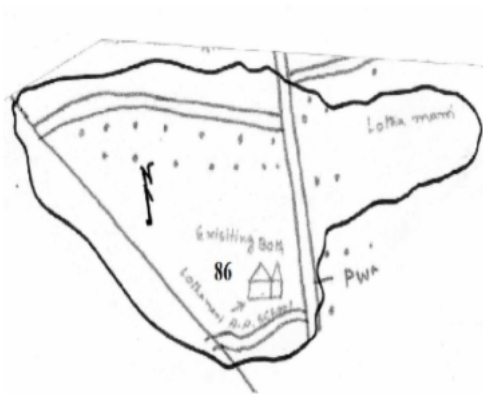

Nazri Naksha