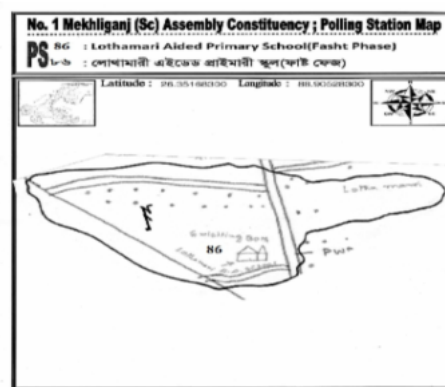

Key MAP View