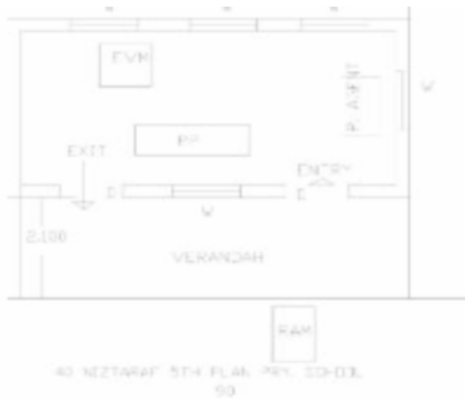

নির্বাচক নিবন্ধন আধিকারিকের স্বাক্ষর

Nazri Naksha

Google Map View

Polling Station Building Front View

Polling Station Front View

Cad View

Key MAP View

1 নাম : মহঃ ছলেমুল আলী পিতার নামঃ মহঃ জব্বার আলী বাড়ির নং : n0312 বয়স : 42 লিঙ্গ : পুরুষ	NEV1510718 ফটো উপলব্ধ	2 নাম : গোলাপি বেগম স্বামীর নাম: সেরাজুল প্রামানিক বাড়ির নং : n0001 বয়স : 27 লিঙ্গ : মহিলা	NEV2320323 ফটো উপলব্ধ	3 নাম : ফিরোজা বেগম স্বামীর নামঃ সুলেমান মহঃ বাড়ির নং : n0312 বয়স : 41 লিঙ্গ : মহিলা	HJK2554145 ফটো উপলব্ধ
4 নাম : আলী জব্বার মহম্মদ পিতার নামঃ কাইচালু মহম্মদ বাড়ির নং : n0312 বয়স : 74 লিঙ্গ : পুরুষ	WB/03/001/303219 ফটো উপলব্ধ	5 নাম : ছপেলা বিবি স্বামীর নামঃ আব্দুল রাসিদ মোল্লা বাড়ির নং : n0305 বয়স : 61 লিঙ্গ : মহিলা	HJK1541481 ফটো উপলব্ধ	6 নাম : শুকু মোল্লা পিতার নামঃ আব্দুল রাসিদ মোল্লা বাড়ির নং : n0305 বয়স : 42 লিঙ্গ : পুরুষ	NEV1568575 ফটো উপলব্ধ
7 নাম : পাটুল বিশ্বাস মায়ের নাম: রিনা বিশ্বাস বাড়ির নং : এন0001 বয়স : 27 লিঙ্গ : পুরুষ	NEV2380616 ফটো উপলব্ধ	8 নাম : মহঃ হামিদুল পিতার নাম: মহঃ কামিজদ্দিন বাড়ির নং : n0457 বয়স : 62 লিঙ্গ : পুরুষ	WB/03/001/435118 ফটো উপলব্ধ	9 নাম : সাহাদুল ফকির পিতার নাম: আয়ুব আলী ফকির বাড়ির নং : 71 বয়স : 28 লিঙ্গ : পুরুষ	NEV2060077 ফটো উপলব্ধ
10 নাম : মুসলিম মোল্লা পিতার নামঃ আব্দুল রশিদ মোল্লা বাড়ির নং : এন0305 বয়স : 27 লিঙ্গ : পুরুষ	NEV2486702 ফটো উপলব্ধ	11 নাম : পিন্টু রহমান পিতার নাম: হাফিজার রহমান বাড়ির নং : 0072 বয়স : 30 লিঙ্গ : পুরুষ	NEV2022721 ফটো উপলব্ধ	12 নাম : বিছাতন খাতুন স্বামীর নাম: মফিদুল মোল্লা বাড়ির নং : এন0305 বয়স : 24 লিঙ্গ : মহিলা	NEV2388627 ফটো উপলব্ধ
13 নাম : লতা বিবি স্বামীর নামঃ খইরুল বাড়ির নং : n0310 বয়স : 38 লিঙ্গ : মহিলা	NEV2320133 ফটো উপলব্ধ	14 নাম : সুমু দায় স্বামীর নাম: মরন চন্দ্র দাস বাড়ির নং : n0001 বয়স : 36 লিঙ্গ : মহিলা	NEV2327146 ফটো উপলব্ধ	15 নাম : আজহার আলী পিতার নামঃ মোহম্মদ ছলেমুল আলী বাড়ির নং : এন0312 বয়স : 24 লিঙ্গ : পুরুষ	NEV2487254 ফটো উপলব্ধ
16 নাম : মিন্টু রহমান পিতার নাম: হাফিজার রহমান বাড়ির নং : এন0072 বয়স : 35 লিঙ্গ : পুরুষ	NEV2386498 ফটো উপলব্ধ	17 নাম : সইদুল মোল্লা পিতার নামঃ আব্দুল রাসিদ মোল্লা বাড়ির নং : n0305 বয়স : 44 লিঙ্গ : পুরুষ	HJK2645240 ফটো উপলব্ধ	18 নাম : ইন্দ্রজীৎ কাজী পিতার নাম: হরেন্দ্রনাথ কাজী বাড়ির নং : n0072 বয়স : 45 লিঙ্গ : পুরুষ	HJK2068369 ফটো উপলব্ধ
19 নাম : মফিদুল মোল্লা পিতার নামঃ আব্দুল রাসিদ মোল্লা বাড়ির নং : n0305 বয়স : 35 লিঙ্গ : পুরুষ	NEV1568583 ফটো উপলব্ধ	20 নাম : রহমান হাফিজার পিতার নাম: আছরউদ্দিন রহমান বাড়ির নং : n0072 বয়স : 56 লিঙ্গ : পুরুষ	WB/03/001/303228 ফটো উপলব্ধ	21 নাম : রফিকুল মোল্লা পিতার নামঃ আব্দুল রাসিদ মোল্লা বাড়ির নং : n0305 বয়স : 33 লিঙ্গ : পুরুষ	NEV1659788 ফটো উপলব্ধ
22 নাম : জয়নুল প্রামানিক পিতার নামঃ ইনি প্রামানিক বাড়ির নং : এন0৩০০ বয়স : 34 লিঙ্গ : পুরুষ	NEV1414499 ফটো উপলব্ধ	23 নাম : জফলা বিবি স্বামীর নাম: মকবুল প্রামানিক বাড়ির নং : n0307 বয়স : 39 লিঙ্গ : মহিলা	HJK2554202 ফটো উপলব্ধ	24 নাম : তাজমীরা খাতুন পিতার নামঃ সাইফজাহান মহম্মদ বাড়ির নং : n0309 বয়স : 31 লিঙ্গ : মহিলা	NEV2022697 ফটো উপলব্ধ
25 নাম : মবিয়া বিবি স্বামীর নাম: মহম্মদ শাহাজাহান বাড়ির নং : n0309 বয়স : 52 লিঙ্গ : মহিলা	WB/03/001/303086 ফটো উপলব্ধ	26 নাম : মহম্মদ আব্দুল হামিদ পিতার নাম: আফিরদ্দিন মহম্মদ বাড়ির নং : n0310 বয়স : 72 লিঙ্গ : পুরুষ	WB/03/001/303069 ফটো উপলব্ধ	27 নাম : দীপা কাজী স্বামীর নাম: ইন্দ্রজীৎ কাজী বাড়ির নং : n0072 বয়স : 32 লিঙ্গ : মহিলা	NEV2066348 ফটো উপলব্ধ
28 নাম : আমিছা বিবি স্বামীর নাম: জব্বার আলী মহম্মদ বাড়ির নং : n0312 বয়স : 64 লিঙ্গ : মহিলা	WB/03/001/303220 ফটো উপলব্ধ	29 নাম : মিনি বিবি স্বামীর নামঃ হাফিজার রহমান বাড়ির নং : n0072 বয়স : 38 লিঙ্গ : মহিলা	NEV0390062 ফটো উপলব্ধ	30 নাম : নারগিস পারভীন স্বামীর নামঃ মিন্টু রহমান বাড়ির নং : 40 নিজতরফ বয়স : 25 লিঙ্গ : মহিলা	NEV2632115 ফটো উপলব্ধ