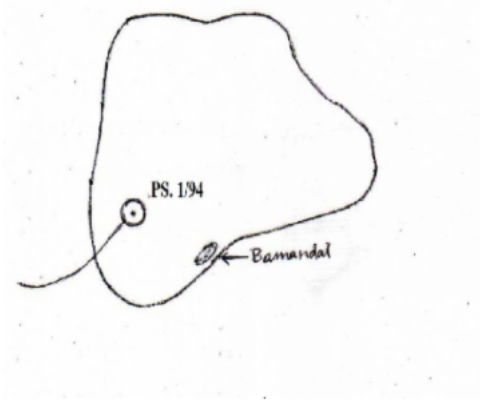

Nazri Naksha