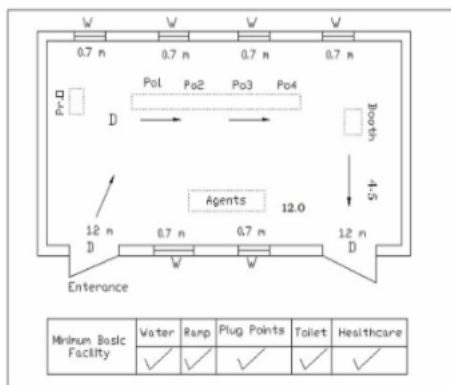

নির্বাচক নিবন্ধন আধিকারিকের স্বাক্ষর

Nazri Naksha

Google Map View

Polling Station Building Front View

Polling Station Front View

Cad View

Key MAP View

1 নাম : মহম্মদ অহমেদ পিতার নাম: মুইসাদ ইসহাম বাড়ির নং : N0143 বয়স : 26 লিঙ্গ : পুরুষ	IKL2198646 ফটো উপলব্ধ	2 নাম : বন্ধন উরাও পিতার নাম: বিরসা উরাও বাড়ির নং : n0106 বয়স : 30 লিঙ্গ : পুরুষ	IKL2124683 ফটো উপলব্ধ	3 নাম : অনামিকা উরাও স্বামীর নাম: ভীম উরাও বাড়ির নং : এন০০০৬ বয়স : 28 লিঙ্গ : মহিলা	IKL2520096 ফটো উপলব্ধ
4 নাম : অর্জুন খড়িয়া পিতার নাম: হাবিল খড়িয়া বাড়ির নং : n0306 বয়স : 36 লিঙ্গ : পুরুষ	IKL1449362 ফটো উপলব্ধ	5 নাম : রশান খাতুন পিতার নাম: মিরাজুল খাতুন বাড়ির নং : এন0439 বয়স : 26 লিঙ্গ : মহিলা	IKL2157758 ফটো উপলব্ধ	6 নাম : হাবিল খারিয়া পিতার নাম: জুনােস খারিয়া বাড়ির নং : n0307 বয়স : 66 লিঙ্গ : পুরুষ	WB/02/010/027229 ফটো উপলব্ধ
Q 7 নাম : ধনবাহাদুর গুরুং পিতার নাম: দলবাহাদুর গুরুং বাড়ির নং : এন0004 বয়স : 50 লিঙ্গ : পুরুষ	IKL2572543 ফটো উপলব্ধ	8 নাম : আরতি গিরি পিতার নাম: কাজি গিরি বাড়ির নং : n0329 বয়স : 27 লিঙ্গ : মহিলা	IKL2043925 ফটো উপলব্ধ	9 নাম : মন্দিরা গিরি মায়ের নাম: শান্তা গিরি বাড়ির নং : এন0267 বয়স : 26 লিঙ্গ : মহিলা	IKL2212256 ফটো উপলব্ধ
10 নাম : প্রিয়ঙ্কা ছেত্রী স্বামীর নাম: মহেন্দ্রা গিরি বাড়ির নং : এন0122 বয়স : 26 লিঙ্গ : মহিলা	NFH1984723 ফটো উপলব্ধ	11 নাম : রাজ ছেত্রী পিতার নাম: অর্জুন ছেত্রী বাড়ির নং : n0302 বয়স : 26 লিঙ্গ : পুরুষ	IKL2380418 ফটো উপলব্ধ	12 নাম : চিনা ছেত্রী পিতার নাম: বেদ বাহাদুর ছেত্রী বাড়ির নং : n0257 বয়স : 24 লিঙ্গ : মহিলা	IKL2380400 ফটো উপলব্ধ
13 নাম : অর্জুন ছেত্রী পিতার নাম: কুলবাহাদুর ছেত্রী বাড়ির নং : এন0318 বয়স : 27 লিঙ্গ : পুরুষ	IKL2043768 ফটো উপলব্ধ	Q 14 নাম : বিষ্ণু মায়ী ছেত্রী স্বামীর নাম: টেক বাহাদুর ভান্ডারী ছেত্রী বাড়ির নং : বয়স : 52 লিঙ্গ : মহিলা	CQJ2339240 ফটো উপলব্ধ	15 নাম : ইন্দ্র কুমারী ছেত্রী পিতার নাম: হীরা বাহাদুর ছেত্রী বাড়ির নং : n0328 বয়স : 27 লিঙ্গ : মহিলা	IKL2043917 ফটো উপলব্ধ
16 নাম : রেশমা ছেত্রী পিতার নাম: অর্জুন ছেত্রী বাড়ির নং : n0319 বয়স : 27 লিঙ্গ : মহিলা	IKL2043776 ফটো উপলব্ধ	17 নাম : অর্জুন ছেত্রী পিতার নাম: ধনবাহাদুর ছেত্রী বাড়ির নং : n0302 বয়স : 61 লিঙ্গ : পুরুষ	WB/02/010/048198 ফটো উপলব্ধ	18 নাম : পদ্মা কুমারী ছেত্রী স্বামীর নাম: হস্তবাহাদুর ভান্ডারী ছেত্রী বাড়ির নং : n0280 বয়স : 44 লিঙ্গ : মহিলা	CQJ2337848 ফটো উপলব্ধ
19 নাম : নিতা ছেত্রী পিতার নাম: বেদ বাহাদুর বাড়ির নং : এন0257 বয়স : 22 লিঙ্গ : মহিলা	IKL2572493 ফটো উপলব্ধ	20 নাম : সুসনা ছেত্রী পিতার নাম: ধনবাহাদুর ছেত্রী বাড়ির নং : n016 বয়স : 24 লিঙ্গ : মহিলা	IKL2395143 ফটো উপলব্ধ	21 নাম : দুর্গা ছেত্রী স্বামীর নাম: অর্জুন ছেত্রী বাড়ির নং : n0303 বয়স : 51 লিঙ্গ : মহিলা	WB/02/010/048197 ফটো উপলব্ধ
22 নাম : প্রেম বাহাদুর ছেত্রী পিতার নাম: বাবুরাম ছেত্রী বাড়ির নং : n0327 বয়স : 27 লিঙ্গ : পুরুষ	IKL2043909 ফটো উপলব্ধ	23 নাম : উর্মিলা ছেত্রী তিওয়ারী স্বামীর নাম: জীবন তিওয়ারী বাড়ির নং : এন0335 বয়স : 42 লিঙ্গ : মহিলা	IKL2212249 ফটো উপলব্ধ	24 নাম : সায়রাবানু খাতুন স্বামীর নাম: নুরুল মিয়া বাড়ির নং : n0281 বয়স : 37 লিঙ্গ : মহিলা	CQJ2765493 ফটো উপলব্ধ
25 নাম : রাম প্রসাদ তুরী পিতার নাম: বিরশা তুরী বাড়ির নং : n0281 বয়স : 55 লিঙ্গ : পুরুষ	WB/02/010/048476 ফটো উপলব্ধ	26 নাম : অনুলতা তামাং পিতার নাম: দ্বীজেন তামাং বাড়ির নং : n0356 বয়স : 33 লিঙ্গ : মহিলা	IKL1217785 ফটো উপলব্ধ	27 নাম : অনুসা তামাং(লামা) স্বামীর নাম: মিলন লামা বাড়ির নং : 0290 বয়স : 28 লিঙ্গ : মহিলা	IKL2198612 ফটো উপলব্ধ
28 নাম : হেম থাপা মায়ের নাম: টুলি থাপা বাড়ির নং : n0277 বয়স : 51 লিঙ্গ : পুরুষ	CQJ2339430 ফটো উপলব্ধ	29 নাম : সীতা থাপা স্বামীর নাম: হেম থাপা বাড়ির নং : n0287 বয়স : 48 লিঙ্গ : মহিলা	CQJ2337905 ফটো উপলব্ধ	Q 30 নাম : মঞ্জু মল্লিক পিতার নাম: নিরঞ্জন মল্লিক বাড়ির নং : এন0292 বয়স : 38 লিঙ্গ : মহিলা	CQJ2848448 ফটো উপলব্ধ