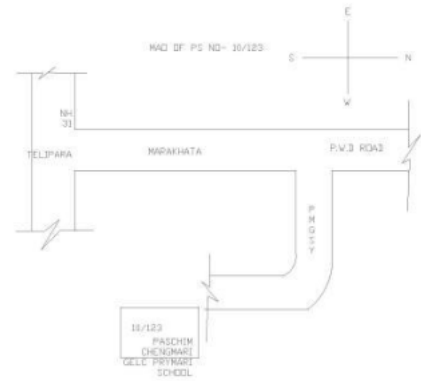

নির্বাচক নিবন্ধন আধিকারিকের স্বাক্ষর

Nazri Naksha

Google Map View

Polling Station Building Front View

Polling Station Front View

Cad View

Key MAP View

বিধানসভা নির্বাচনক্ষেত্রের নং, নাম : 10-কুমারগ্রাম
ভাগ নং, নাম : 1-পশ্চিম চেংমারী (অংশ)