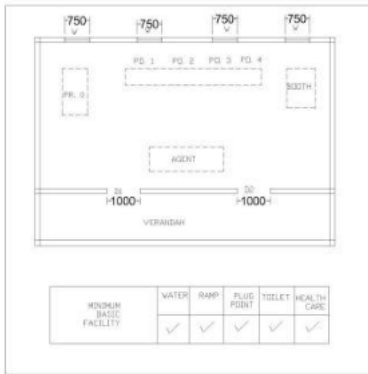

নির্বাচক নিবন্ধন আধিকারিকের স্বাক্ষর

Nazri Naksha

Google Map View

Polling Station Building Front View

Polling Station Front View

Cad View

Key MAP View

বিধানসভা নির্বাচনক্ষেত্রের নং, নাম : 10-কুমারগ্রাম
ভাগ নং, নাম : 1-পশ্চিম চেংমারী (অংশ)