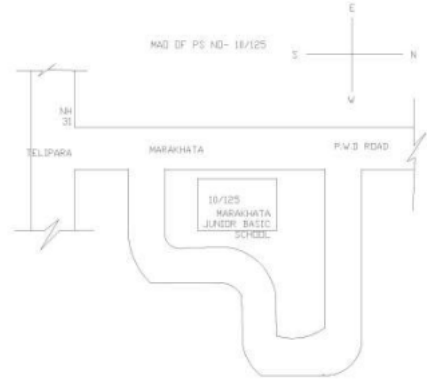

নির্বাচক নিবন্ধন আধিকারিকের স্বাক্ষর

Nazri Naksha

Google Map View

Polling Station Building Front View

Polling Station Front View

Cad View

Key MAP View

বিধানসভা নির্বাচনক্ষেত্রের নং, নাম : 10-কুমারগ্রাম  
ভাগ নং, নাম : 1-মারাখাতা (অংশ)