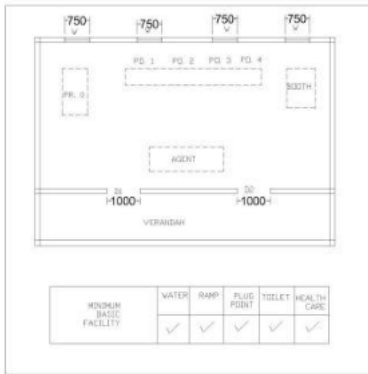

নির্বাচক নিবন্ধন আধিকারিকের স্বাক্ষর

Nazri Naksha

Google Map View

Polling Station Building Front View

Polling Station Front View

Cad View

Key MAP View

বিধানসভা নির্বাচনক্ষেত্রের নং, নাম : 10-কুমারগ্রাম  
ভাগ নং, নাম : 1-মারাখাতা (অংশ)