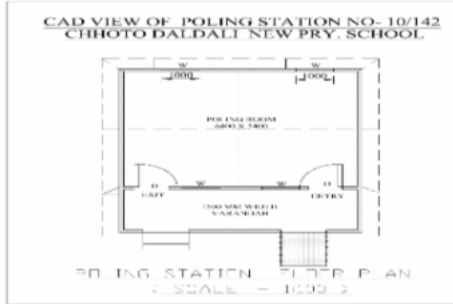

নির্বাচক নিবন্ধন আধিকারিকের স্বাক্ষর

Nazri Naksha

Google Map View

Polling Station Building Front View

Polling Station Front View

Cad View

Key MAP View

|   |                                |   |                                |  |                                |
|---|--------------------------------|---|--------------------------------|--|--------------------------------|
| 1<br>নাম : নমিতা রায়<br>পিতার নাম : জয়দেব রায়<br>বাড়ির নং : এন0009<br>বয়স : 25 লিঙ্গ : মহিলা               | IKL2254399<br>ফটো উপলব্ধ       | 2<br>নাম : পবিত্র ঈশ্বরারী<br>পিতার নাম : শিখ কুমার ঈশ্বরারী<br>বাড়ির নং : n0026<br>বয়স : 26 লিঙ্গ : পুরুষ    | IKL2174209<br>ফটো উপলব্ধ       | 3<br>নাম : হুসেন আলি মিয়া<br>পিতার নাম : সফিউদ্দিন মিয়া<br>বাড়ির নং : নং 40<br>বয়স : 23 লিঙ্গ : পুরুষ        | IKL2638849<br>ফটো উপলব্ধ       |
| 4<br>নাম : আবেয়া বিবি<br>স্বামীর নাম : গুলাবদি মিয়া<br>বাড়ির নং : n0044<br>বয়স : 79 লিঙ্গ : মহিলা           | WB/02/010/309367<br>ফটো উপলব্ধ | 5<br>নাম : জহিরুল মিয়া<br>পিতার নাম : আলাউদ্দিন মিয়া<br>বাড়ির নং : n0202<br>বয়স : 31 লিঙ্গ : পুরুষ          | IKL2174290<br>ফটো উপলব্ধ       | 6<br>নাম : জহিরুল মিয়া<br>পিতার নাম : সফিউদ্দিন মিয়া<br>বাড়ির নং : n0207<br>বয়স : 46 লিঙ্গ : পুরুষ           | IKL1368117<br>ফটো উপলব্ধ       |
| 7<br>নাম : জনাব আলি<br>পিতার নাম : আনোয়ার মিয়া<br>বাড়ির নং : n0180<br>বয়স : 40 লিঙ্গ : পুরুষ                | IKL1368208<br>ফটো উপলব্ধ       | 8<br>নাম : আজীমা বানু(বিবি)<br>স্বামীর নাম : মহম্মদজরত মিয়া<br>বাড়ির নং : n0044<br>বয়স : 37 লিঙ্গ : মহিলা    | IKL1744077<br>ফটো উপলব্ধ       | 9<br>নাম : হসিনা বিবি<br>স্বামীর নাম : সফিউদ্দিন মিয়া<br>বাড়ির নং : n0040<br>বয়স : 41 লিঙ্গ : মহিলা           | CQJ2462406<br>ফটো উপলব্ধ       |
| 10<br>নাম : মেনেকা বিবি<br>স্বামীর নাম : আবেদালি মিয়া<br>বাড়ির নং : n0044<br>বয়স : 49 লিঙ্গ : মহিলা          | WB/02/010/309313<br>ফটো উপলব্ধ | 11<br>নাম : আবেদালি মিয়া<br>পিতার নাম : গুলাবদি মিয়া<br>বাড়ির নং : n0044<br>বয়স : 54 লিঙ্গ : পুরুষ          | CQJ2722072<br>ফটো উপলব্ধ       | 12<br>নাম : মমতা বিবি<br>স্বামীর নাম : রহমত<br>বাড়ির নং : n0040<br>বয়স : 31 লিঙ্গ : মহিলা                      | IKL1605070<br>ফটো উপলব্ধ       |
| 13<br>নাম : রাজিনা বিবি<br>স্বামীর নাম : মহম্মদজান<br>বাড়ির নং : n0040<br>বয়স : 35 লিঙ্গ : মহিলা              | IKL1605096<br>ফটো উপলব্ধ       | 14<br>নাম : রাজিনা বিবি<br>স্বামীর নাম : মহম্মদজান<br>বাড়ির নং : n0040<br>বয়স : 38 লিঙ্গ : মহিলা              | IKL1605088<br>ফটো উপলব্ধ       | 15<br>নাম : মমিনা বিবি<br>স্বামীর নাম : মজিবর মিয়া<br>বাড়ির নং : n0211<br>বয়স : 49 লিঙ্গ : মহিলা              | WB/02/010/309711<br>ফটো উপলব্ধ |
| 16<br>নাম : মহম্মদ হজরত মিয়া<br>পিতার নাম : গুলাবদি মিয়া<br>বাড়ির নং : n0044<br>বয়স : 41 লিঙ্গ : পুরুষ      | CQJ2462984<br>ফটো উপলব্ধ       | 17<br>নাম : রহিলা ইশ্বরারী(মোছারী)<br>পিতার নাম : আশীরাম মোছারী<br>বাড়ির নং : n0026<br>বয়স : 56 লিঙ্গ : মহিলা | IKL2307825<br>ফটো উপলব্ধ       | 18<br>নাম : মহঃ রমজান আলি<br>পিতার নাম : সফিউদ্দিন মিয়া<br>বাড়ির নং : n0040<br>বয়স : 37 লিঙ্গ : পুরুষ         | IKL1263532<br>ফটো উপলব্ধ       |
| 19<br>নাম : রহমত আলি<br>পিতার নাম : সফিউদ্দিন মিয়া<br>বাড়ির নং : n0040<br>বয়স : 35 লিঙ্গ : পুরুষ             | IKL1263540<br>ফটো উপলব্ধ       | 20<br>নাম : সফিউদ্দিন মিয়া<br>পিতার নাম : ছোটআলী<br>বাড়ির নং : n0040<br>বয়স : 65 লিঙ্গ : পুরুষ               | WB/02/009/015515<br>ফটো উপলব্ধ | 21<br>নাম : জরিনা বিবি<br>স্বামীর নাম : আনয়ার মিয়া<br>বাড়ির নং : n0184<br>বয়স : 57 লিঙ্গ : মহিলা             | WB/02/010/309046<br>ফটো উপলব্ধ |
| 22<br>নাম : হাচউদ্দিন মিয়া<br>মায়ের নাম : আছিম বেওয়া<br>বাড়ির নং : n0044<br>বয়স : 39 লিঙ্গ : পুরুষ         | IKL1958404<br>ফটো উপলব্ধ       | 23<br>নাম : সাইবেনশুরী অধিকারী<br>স্বামীর নাম : কানু অধিকারী<br>বাড়ির নং : n0134<br>বয়স : 71 লিঙ্গ : মহিলা    | WB/02/010/324220<br>ফটো উপলব্ধ | 24<br>নাম : জীবেন্দ্র অধিকারী<br>পিতার নাম : কৃষ্ণচরণ অধিকারী<br>বাড়ির নং : n0047<br>বয়স : 51 লিঙ্গ : পুরুষ    | WB/02/010/309693<br>ফটো উপলব্ধ |
| 25<br>নাম : পতনেশ্বরী অধিকারী<br>স্বামীর নাম : কৃষ্ণচরণ অধিকারী<br>বাড়ির নং : n0047<br>বয়স : 71 লিঙ্গ : মহিলা | WB/02/010/309469<br>ফটো উপলব্ধ | 26<br>নাম : শেফালি অধিকারী<br>স্বামীর নাম : অজিত রায়<br>বাড়ির নং : n0085<br>বয়স : 38 লিঙ্গ : মহিলা           | IKL0505388<br>ফটো উপলব্ধ       | 27<br>নাম : দিপীকা রায়(অধিকারী)<br>স্বামীর নাম : দুর্লভ অধিকারী<br>বাড়ির নং : n0128<br>বয়স : 35 লিঙ্গ : মহিলা | IKL2078962<br>ফটো উপলব্ধ       |
| 28<br>নাম : কানু অধিকারী<br>পিতার নাম : রামসুন্দর অধিকারী<br>বাড়ির নং : n0134<br>বয়স : 81 লিঙ্গ : পুরুষ       | WB/02/010/324143<br>ফটো উপলব্ধ | 29<br>নাম : গৌরি অধিকারী<br>স্বামীর নাম : চেতু অধিকারী<br>বাড়ির নং : n0085<br>বয়স : 58 লিঙ্গ : মহিলা          | WB/02/010/324275<br>ফটো উপলব্ধ | 30<br>নাম : সুনীতি অধিকারী<br>পিতার নাম : ধানেশ্বর অধিকারী<br>বাড়ির নং : n0144<br>বয়স : 62 লিঙ্গ : মহিলা       | WB/02/010/324122<br>ফটো উপলব্ধ |