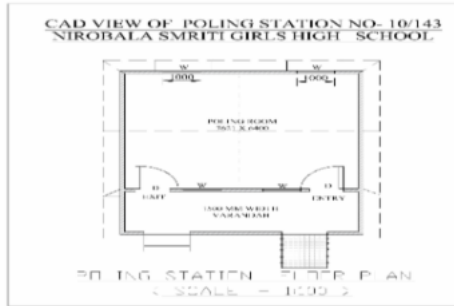

নির্বাচক নিবন্ধন আধিকারিকের স্বাক্ষর

Nazri Naksha

Google Map View

Polling Station Building Front View

Polling Station Front View

Cad View

Key MAP View

1 নাম : আমিনুর হোসেন পিতার নাম: রবিউল মিয়া বাড়ির নং : এন0005 বয়স : 22 লিঙ্গ : পুরুষ	IKL2586402 ফটো উপলব্ধ	2 নাম : রমিজা খাতুন পিতার নাম: ছপিকুল মিয়া বাড়ির নং : এন0005 বয়স : 23 লিঙ্গ : মহিলা	IKL2465110 ফটো উপলব্ধ	3 নাম : মজিন মিয়া পিতার নাম: ছপিকুল মিয়া বাড়ির নং : n0005 বয়স : 24 লিঙ্গ : পুরুষ	IKL2367381 ফটো উপলব্ধ
4 নাম : সাহিনুর আলি হোসেন পিতার নাম: ম আলি মিয়া বাড়ির নং : এন0015 বয়স : 22 লিঙ্গ : পুরুষ	IKL2584720 ফটো উপলব্ধ	5 নাম : বজিমা বিবি স্বামীর নাম: সইদুল মিয়া বাড়ির নং : n0005 বয়স : 47 লিঙ্গ : মহিলা	CQJ1388495 ফটো উপলব্ধ	6 নাম : ছাদেক হোসেন পিতার নাম: মইয়াদ আলি মিয়া বাড়ির নং : n0015 বয়স : 31 লিঙ্গ : পুরুষ	IKL1605260 ফটো উপলব্ধ
7 নাম : সাহিদা বিবি স্বামীর নাম: রহিম মিয়া বাড়ির নং : এন0005 বয়স : 23 লিঙ্গ : মহিলা	IKL2585529 ফটো উপলব্ধ	8 নাম : আসমা বিবি স্বামীর নাম: রবিউল মিয়া বাড়ির নং : n0005 বয়স : 47 লিঙ্গ : মহিলা	CQJ2463792 ফটো উপলব্ধ	9 নাম : ছকিনা স্বামীর নাম: আহরুদ্দিন বাড়ির নং : n0005 বয়স : 71 লিঙ্গ : মহিলা	WB/02/010/315090 ফটো উপলব্ধ
10 নাম : বহিনা বিবি স্বামীর নাম: দিল মিয়া বাড়ির নং : n0014 বয়স : 39 লিঙ্গ : মহিলা	CQJ2814788 ফটো উপলব্ধ	11 নাম : খালেদ মিয়া পিতার নাম: আলি মিয়া বাড়ির নং : n0014 বয়স : 30 লিঙ্গ : পুরুষ	IKL2030955 ফটো উপলব্ধ	12 নাম : জহিনা বিবি স্বামীর নাম: ইয়াজুদ্দিন মিয়া বাড়ির নং : n0015 বয়স : 38 লিঙ্গ : মহিলা	IKL0510925 ফটো উপলব্ধ
13 নাম : মিয়া ছপিকুল পিতার নাম: আহরুদ্দিন বাড়ির নং : n0005 বয়স : 55 লিঙ্গ : পুরুষ	CQJ1386788 ফটো উপলব্ধ	14 নাম : জাহরন স্বামীর নাম: নুরামিন বাড়ির নং : n0016 বয়স : 58 লিঙ্গ : মহিলা	WB/02/010/315327 ফটো উপলব্ধ	15 নাম : মাম্পি বিবি স্বামীর নাম: দিলওয়ার হুসেন বাড়ির নং : n0014 বয়স : 27 লিঙ্গ : মহিলা	IKL2179398 ফটো উপলব্ধ
16 নাম : রফিক মিয়া পিতার নাম: সইদুল মিয়া বাড়ির নং : n0005 বয়স : 26 লিঙ্গ : পুরুষ	IKL2174373 ফটো উপলব্ধ	17 নাম : রবিউল মিয়া পিতার নাম: ওআহারুদ্দিন বাড়ির নং : n0005 বয়স : 49 লিঙ্গ : পুরুষ	WB/02/010/315645 ফটো উপলব্ধ	18 নাম : মিয়া শহিদুল পিতার নাম: ওআহারুদ্দিন বাড়ির নং : n0005 বয়স : 52 লিঙ্গ : পুরুষ	WB/02/010/315224 ফটো উপলব্ধ
19 নাম : বাবুল হোসেন পিতার নাম: নুরামিন মিয়া বাড়ির নং : n0016 বয়স : 37 লিঙ্গ : পুরুষ	CQJ2814853 ফটো উপলব্ধ	20 নাম : ইস্তাবুল ইসলাম পিতার নাম: নুরামিন মিয়া বাড়ির নং : n0016 বয়স : 29 লিঙ্গ : পুরুষ	IKL1855238 ফটো উপলব্ধ	21 নাম : সাহাজুদ্দিন মিয়া পিতার নাম: আলি মিয়া বাড়ির নং : n0015 বয়স : 41 লিঙ্গ : পুরুষ	CQJ2814754 ফটো উপলব্ধ
22 নাম : সাহাবুল হোসেন পিতার নাম: সইদুল হোসেন বাড়ির নং : n0016 বয়স : 31 লিঙ্গ : পুরুষ	IKL1605450 ফটো উপলব্ধ	23 নাম : মমেনা বিবি স্বামীর নাম: খালেদ মিয়া বাড়ির নং : n0014 বয়স : 31 লিঙ্গ : মহিলা	IKL2030948 ফটো উপলব্ধ	24 নাম : রহিমা খাতুন (বিবি) স্বামীর নাম: সাহাবুল হোসেন বাড়ির নং : n0016 বয়স : 33 লিঙ্গ : মহিলা	IKL2030872 ফটো উপলব্ধ
25 নাম : মর্জিনা বিবি স্বামীর নাম: ছপিকুল বাড়ির নং : n0005 বয়স : 49 লিঙ্গ : মহিলা	CQJ2722221 ফটো উপলব্ধ	26 নাম : ছালেয়া বিবি স্বামীর নাম: আলি মিয়া বাড়ির নং : n0015 বয়স : 57 লিঙ্গ : মহিলা	WB/02/010/315347 ফটো উপলব্ধ	27 নাম : দিল মিয়া পিতার নাম: মোঃ আলি হোসেন বাড়ির নং : n0014 বয়স : 40 লিঙ্গ : পুরুষ	CQJ2814796 ফটো উপলব্ধ
28 নাম : রহিম মিয়া পিতার নাম: সইদুল মিয়া বাড়ির নং : n0005 বয়স : 29 লিঙ্গ : পুরুষ	IKL1958941 ফটো উপলব্ধ	29 নাম : নুরামিন মিয়া পিতার নাম: কেমা মিয়া বাড়ির নং : n0016 বয়স : 69 লিঙ্গ : পুরুষ	IKL2445633 ফটো উপলব্ধ	30 নাম : সাহের আলী পিতার নাম: মোঃ আলি মিয়া বাড়ির নং : n0015 বয়স : 26 লিঙ্গ : পুরুষ	IKL2179455 ফটো উপলব্ধ