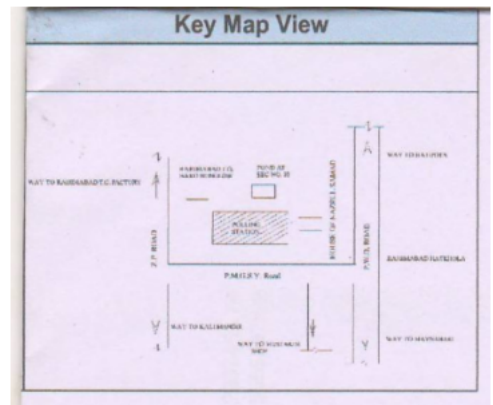

Cad View

Key MAP View