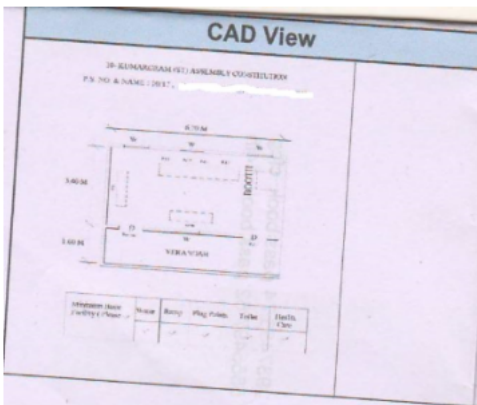

নির্বাচক নিবন্ধন আধিকারিকের স্বাক্ষর

Nazri Naksha

Google Map View

Polling Station Building Front View

Polling Station Front View

Cad View

Key MAP View

1 নাম : রহিমা খাতুন পিতার নাম : হাদিশ মিঞা বাড়ির নং : এন০০২৭ বয়স : 35 লিঙ্গ : মহিলা	IKL1927524 ফটো উপলব্ধ	2 নাম : মহঃ আমিনুল পিতার নাম : মহঃ আবদুল বাড়ির নং : এন০০16 বয়স : 25 লিঙ্গ : পুরুষ	IKL2214609 ফটো উপলব্ধ	3 নাম : আনোয়ারা খাতুন পিতার নাম : নজির আলি বাড়ির নং : এন০০10 বয়স : 33 লিঙ্গ : মহিলা	IKL1515097 ফটো উপলব্ধ
4 নাম : মোমিনা স্বামীর নাম : মকবুল মিঞা বাড়ির নং : n0082 বয়স : 63 লিঙ্গ : মহিলা	IKL2351682 ফটো উপলব্ধ	5 নাম : মামুনি খাতুন পিতার নাম : মহঃ হাসান বাড়ির নং : এন০০৩১ বয়স : 23 লিঙ্গ : মহিলা	IKL2517639 ফটো উপলব্ধ	6 নাম : রফিজুল আলি পিতার নাম : আলিদার আলি বাড়ির নং : n0094 বয়স : 30 লিঙ্গ : পুরুষ	IKL1823152 ফটো উপলব্ধ
7 নাম : মহঃ সাইনুল পিতার নাম : মহঃ আব্দুল বাড়ির নং : এন০০১৬ বয়স : 24 লিঙ্গ : পুরুষ	IKL2518744 ফটো উপলব্ধ	8 নাম : রুকশনা খাতুন পিতার নাম : মহঃ মাজিদ বাড়ির নং : এন০০৩৩ বয়স : 23 লিঙ্গ : মহিলা	IKL2510485 ফটো উপলব্ধ	9 নাম : আফরোজ হুসেন পিতার নাম : কামাল হুসেন বাড়ির নং : এন০০15 বয়স : 24 লিঙ্গ : পুরুষ	IKL2510303 ফটো উপলব্ধ
10 নাম : সকিল আলম পিতার নাম : রফিকুল ইসলাম বাড়ির নং : এন০০২৫ বয়স : 21 লিঙ্গ : পুরুষ	IKL2614857 ফটো উপলব্ধ	11 নাম : খয়েরুন নেসা ব্রিগীম স্বামীর নাম : মহঃ হুসেন মিঞা বাড়ির নং : n0082 বয়স : 60 লিঙ্গ : মহিলা	IKL2349488 ফটো উপলব্ধ	12 নাম : জহির হুসেন পিতার নাম : দিনাদার মিঞা বাড়ির নং : n0010 বয়স : 66 লিঙ্গ : পুরুষ	WB/02/010/015186 ফটো উপলব্ধ
13 নাম : গুলাবশাহ খাতুন স্বামীর নাম : সাঈদ হুসেন বাড়ির নং : এন০০০৪ বয়স : 26 লিঙ্গ : মহিলা	IKL2214583 ফটো উপলব্ধ	14 নাম : জবিদা স্বামীর নাম : ইসলাম মিঞা বাড়ির নং : n0081 বয়স : 63 লিঙ্গ : মহিলা	IKL2440378 ফটো উপলব্ধ	15 নাম : রবিউল হক পিতার নাম : আজিজুল হক বাড়ির নং : এ০০6 বয়স : 25 লিঙ্গ : পুরুষ	IKL2214690 ফটো উপলব্ধ
16 নাম : আমজাদ আনসারি পিতার নাম : রহিম আনসারি বাড়ির নং : এন০342 বয়স : 23 লিঙ্গ : পুরুষ	IKL2680171 ফটো উপলব্ধ	17 নাম : ফরিয়াজ হুসেন পিতার নাম : কামাল হুসেন বাড়ির নং : এন০০15 বয়স : 26 লিঙ্গ : পুরুষ	IKL2214336 ফটো উপলব্ধ	18 নাম : মহঃ সোহেল পিতার নাম : মহঃ মাজরুল বাড়ির নং : এন০০59 বয়স : 22 লিঙ্গ : পুরুষ	IKL2583482 ফটো উপলব্ধ
19 নাম : মহঃ সাহিন পিতার নাম : মহঃ মাজরুল বাড়ির নং : এন০০59 বয়স : 22 লিঙ্গ : পুরুষ	IKL2583540 ফটো উপলব্ধ	20 নাম : পূজা উরিয়া পিতার নাম : বাবুল উরিয়া বাড়ির নং : এন০০29 বয়স : 23 লিঙ্গ : মহিলা	IKL2583565 ফটো উপলব্ধ	21 নাম : মতিয়ার রহমান পিতার নাম : মকবুল হোসেন বাড়ির নং : n0082 বয়স : 42 লিঙ্গ : পুরুষ	CQJ2684108 ফটো উপলব্ধ
22 নাম : জিয়ারুল ইসলাম পিতার নাম : সাইনুল বাড়ির নং : এন০০৩২৪ বয়স : 21 লিঙ্গ : পুরুষ	IKL2673622 ফটো উপলব্ধ	23 নাম : আশমা খাতুন পিতার নাম : আলি আব্দুল আনসারি বাড়ির নং : এন০০৪ বয়স : 24 লিঙ্গ : মহিলা	IKL2614873 ফটো উপলব্ধ	24 নাম : রেশমা খাতুন পিতার নাম : নফি ল আনসারি বাড়ির নং : এন০০18 বয়স : 22 লিঙ্গ : মহিলা	IKL2614881 ফটো উপলব্ধ
25 নাম : মাহফুজা খাতুন পিতার নাম : মোস্তফা আনসারি বাড়ির নং : এন০০45 বয়স : 25 লিঙ্গ : মহিলা	IKL2214518 ফটো উপলব্ধ	26 নাম : মোহাম্মদ মোহিরুল হোসেন পিতার নাম : মোঃ মকবুল হামিদ বাড়ির নং : n0082 বয়স : 41 লিঙ্গ : পুরুষ	CQJ2313625 ফটো উপলব্ধ	27 নাম : সী এইচ মুকেশ পিতার নাম : সী এইচ গোপাল বাড়ির নং : এন০০৫৫ বয়স : 28 লিঙ্গ : পুরুষ	IKL2516730 ফটো উপলব্ধ
28 নাম : মোনিকা খাতুন স্বামীর নাম : মোস্তাফিজ সাহিন বাড়ির নং : এন০০58 বয়স : 21 লিঙ্গ : মহিলা	IKL2614840 ফটো উপলব্ধ	29 নাম : রাজ উরিয়া পিতার নাম : বাবুল উরিয়া বাড়ির নং : এন০০০29 বয়স : 27 লিঙ্গ : পুরুষ	IKL2545580 ফটো উপলব্ধ	30 নাম : মহঃ নজরুল পিতার নাম : আব্দুল সামাদ বাড়ির নং : n0059 বয়স : 41 লিঙ্গ : পুরুষ	CQJ2313666 ফটো উপলব্ধ