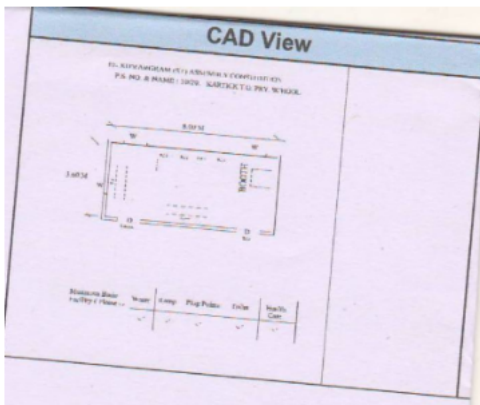

Cad View

Key MAP View