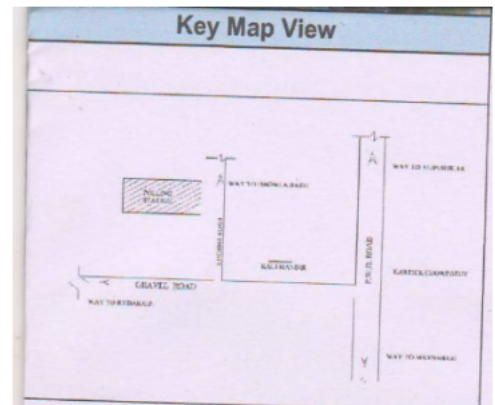

Cad View

Key MAP View