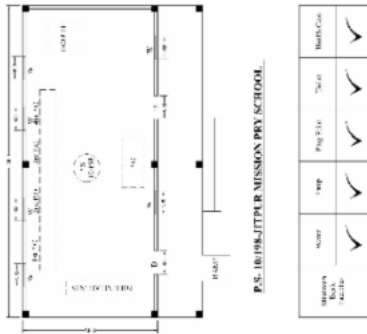

নির্বাচক নিবন্ধন আধিকারিকের স্বাক্ষর

Nazri Naksha

Google Map View

Polling Station Building Front View

Polling Station Front View

Cad View

Key MAP View

বিধানসভা নির্বাচনক্ষেত্রের নং, নাম : 10-কুমারগ্রাম
ভাগ নং, নাম : 1-জয়পুর (সমগ্র)