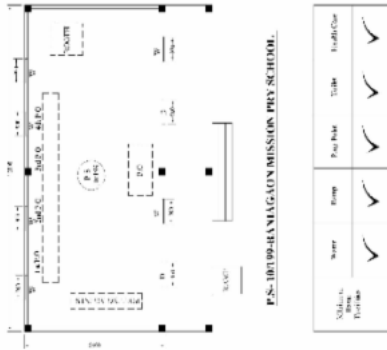

নির্বাচক নিবন্ধন আধিকারিকের স্বাক্ষর

Nazri Naksha

Google Map View

Polling Station Building Front View

Polling Station Front View

Cad View

Key MAP View

বিধানসভা নির্বাচনক্ষেত্রের নং, নাম : 10-কুমারগ্রাম  
ভাগ নং, নাম : 1-বানিয়াগাঁও (পশ্চিমাংশ)