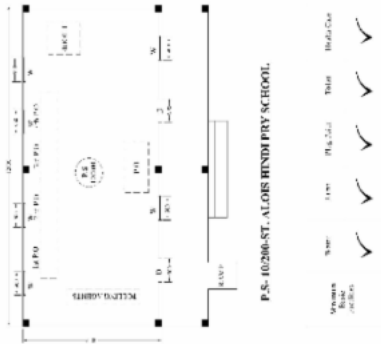

নির্বাচক নিবন্ধন আধিকারিকের স্বাক্ষর

Nazri Naksha

Google Map View

Polling Station Building Front View

Polling Station Front View

Cad View

Key MAP View

বিধানসভা নির্বাচনক্ষেত্রের নং, নাম : 10-কুমারগ্রাম
ভাগ নং, নাম : 1-বানিয়াগাঁও (পূর্বাংশ)