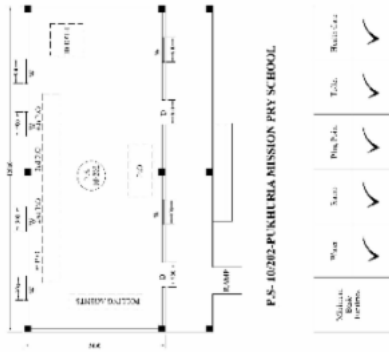

নির্বাচক নিবন্ধন আধিকারিকের স্বাক্ষর

Nazri Naksha

Google Map View

Polling Station Building Front View

Polling Station Front View

Cad View

Key MAP View

বিধানসভা নির্বাচনক্ষেত্রের নং, নাম : 10-কুমারগ্রাম  
ভাগ নং, নাম : 1-পুথুরিয়া (ছোট পুথুরিয়া)